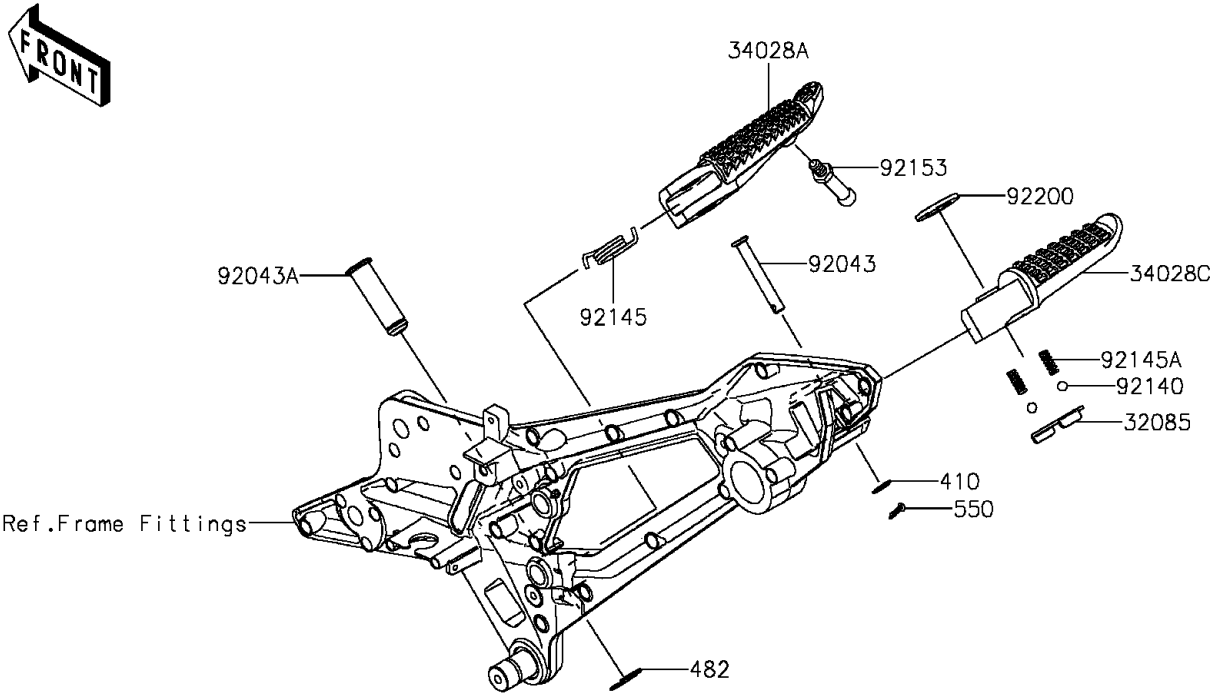

# 2015 ZR800 (European) PARTS DIAGRAM

Footrests

F2160

## 2015 ZR800 (European) PARTS LIST

### Footrests

ITEM NAME	PART NUMBER	QUANTITY
WASHER-PLAIN-SMALL (Ref # 410)	410AA0600	2
CIRCLIP-TYPE-E,10MM (Ref # 482)	482EA0100	2
PIN-COTTER,2.5X15 (Ref # 550)	550S2515	2
STOPPER,REAR STEP (Ref # 32085)	32085-0047	2
STEP,FR,LH (Ref # 34028)	34028-0092	1
STEP,FR,RH (Ref # 34028A)	34028-0093	1
STEP,RR,LH (Ref # 34028B)	34028-0094	1
STEP,RR,RH (Ref # 34028C)	34028-0095	1
PIN,6X43 (Ref # 92043)	92043-0770	2
PIN,12X42.5 (Ref # 92043A)	92043-1594	2
BALL,6.35MM (Ref # 92140)	92140-0008	4
SPRING,STEP,RETURN (Ref # 92145)	92145-0902	2
SPRING (Ref # 92145A)	92145-1319	4
BOLT,BANK SENSOR (Ref # 92153)	92153-1938	2
WASHER,16X26X2.3 (Ref # 92200)	92200-0043	2