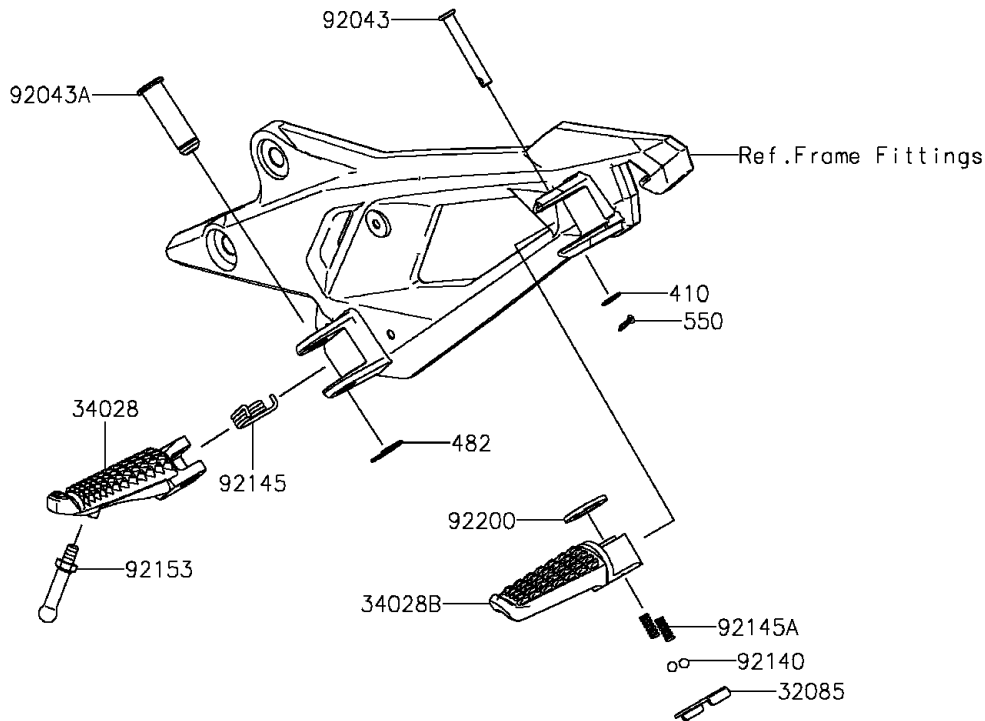

# 2015 ZR800 (European) PARTS DIAGRAM

Footrests

F2160

### Footrests

ITEM NAME	PART NUMBER	QUANTITY
WASHER-PLAIN-SMALL (Ref # 410)	410AA0600	2
CIRCLIP-TYPE-E,10MM (Ref # 482)	482EA0100	2
PIN-COTTER,2.5X15 (Ref # 550)	550S2515	2
STOPPER,REAR STEP (Ref # 32085)	32085-0047	2
STEP,FR,LH (Ref # 34028)	34028-0092	1
STEP,FR,RH (Ref # 34028A)	34028-0093	1
STEP,RR,LH (Ref # 34028B)	34028-0094	1
STEP,RR,RH (Ref # 34028C)	34028-0095	1
PIN,6X43 (Ref # 92043)	92043-0770	2
PIN,12X42.5 (Ref # 92043A)	92043-1594	2
BALL,6.35MM (Ref # 92140)	92140-0008	4
SPRING,STEP,RETURN (Ref # 92145)	92145-0902	2
SPRING (Ref # 92145A)	92145-1319	4
BOLT,BANK SENSOR (Ref # 92153)	92153-1938	2
WASHER,16X26X2.3 (Ref # 92200)	92200-0043	2