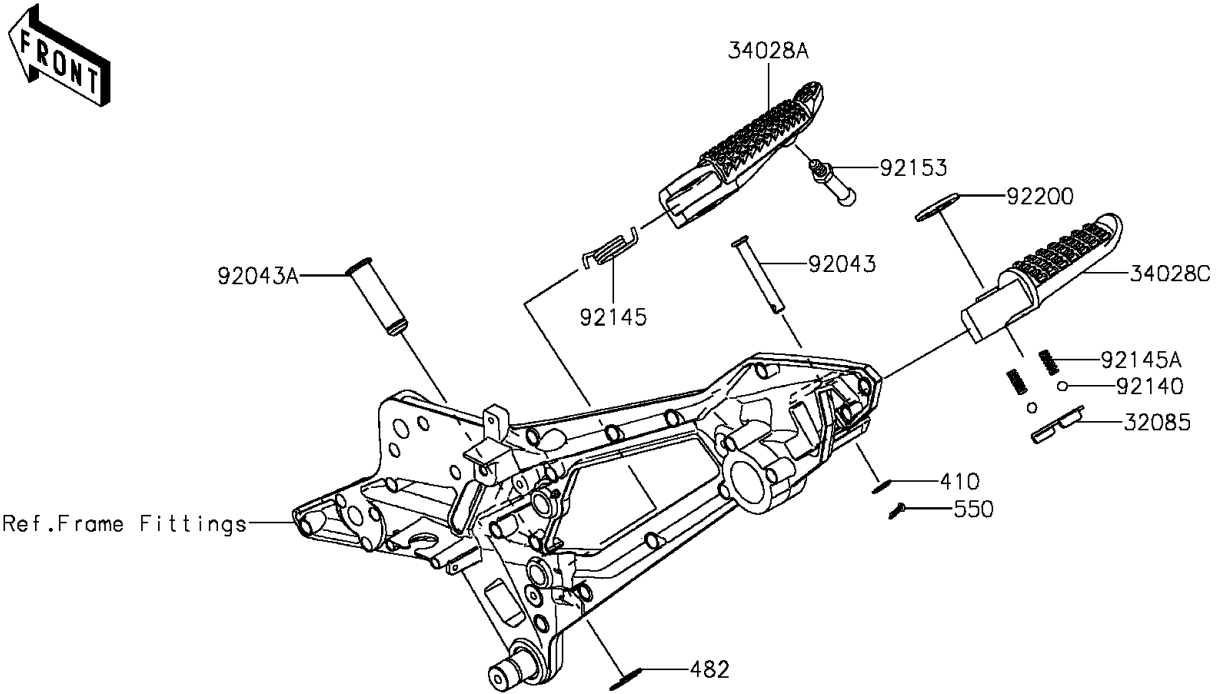

2015 ZR800 (European) PARTS DIAGRAM

Footrests

F2160

2015 ZR800 (European) PARTS LIST

Footrests

ITEM NAME	PART NUMBER	QUANTITY
WASHER-PLAIN-SMALL (Ref # 410)	410AA0600	2
CIRCLIP-TYPE-E,10MM (Ref # 482)	482EA0100	2
PIN-COTTER,2.5X15 (Ref # 550)	550S2515	2
STOPPER,REAR STEP (Ref # 32085)	32085-0047	2
STEP,FR,LH (Ref # 34028)	34028-0092	1
STEP,FR,RH (Ref # 34028A)	34028-0093	1
STEP,RR,LH (Ref # 34028B)	34028-0094	1
STEP,RR,RH (Ref # 34028C)	34028-0095	1
PIN,6X43 (Ref # 92043)	92043-0770	2
PIN,12X42.5 (Ref # 92043A)	92043-1594	2
BALL,6.35MM (Ref # 92140)	92140-0008	4
SPRING,STEP,RETURN (Ref # 92145)	92145-0902	2
SPRING (Ref # 92145A)	92145-1319	4
BOLT,BANK SENSOR (Ref # 92153)	92153-1938	2
WASHER,16X26X2.3 (Ref # 92200)	92200-0043	2