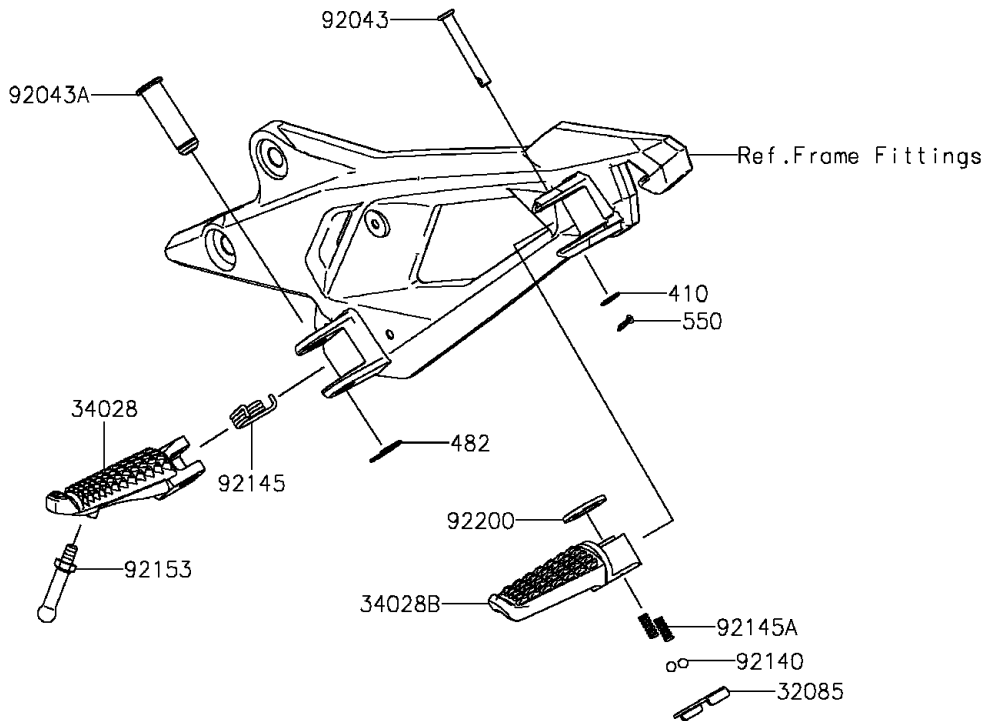

2015 ZR800 (European) PARTS DIAGRAM

Footrests

F2160

2015 ZR800 (European) PARTS LIST

Footrests

ITEM NAME	PART NUMBER	QUANTITY
WASHER-PLAIN-SMALL (Ref # 410)	410AA0600	2
CIRCLIP-TYPE-E,10MM (Ref # 482)	482EA0100	2
PIN-COTTER,2.5X15 (Ref # 550)	550S2515	2
STOPPER,REAR STEP (Ref # 32085)	32085-0047	2
STEP,FR,LH (Ref # 34028)	34028-0092	1
STEP,FR,RH (Ref # 34028A)	34028-0093	1
STEP,RR,LH (Ref # 34028B)	34028-0094	1
STEP,RR,RH (Ref # 34028C)	34028-0095	1
PIN,6X43 (Ref # 92043)	92043-0770	2
PIN,12X42.5 (Ref # 92043A)	92043-1594	2
BALL,6.35MM (Ref # 92140)	92140-0008	4
SPRING,STEP,RETURN (Ref # 92145)	92145-0902	2
SPRING (Ref # 92145A)	92145-1319	4
BOLT,BANK SENSOR (Ref # 92153)	92153-1938	2
WASHER,16X26X2.3 (Ref # 92200)	92200-0043	2