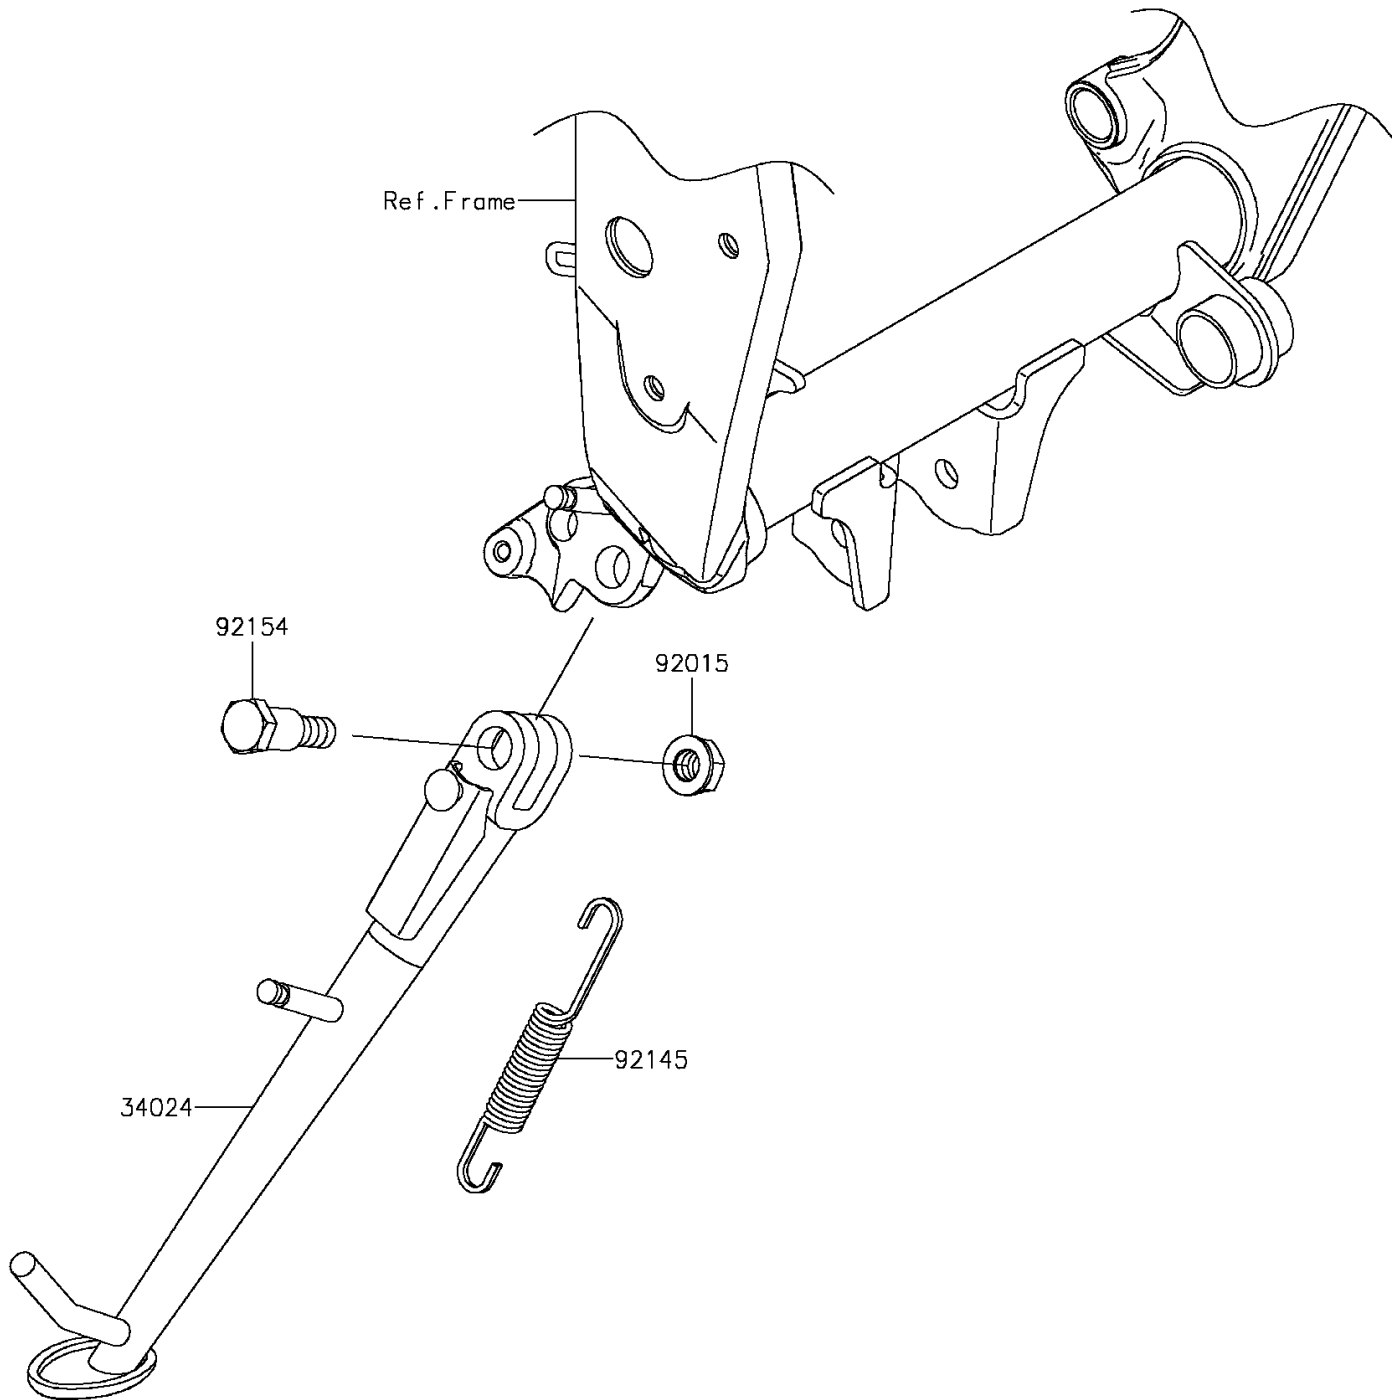

# 2015 ZR800 (European) PARTS DIAGRAM

Stand(s)

F2190

## 2015 ZR800 (European) PARTS LIST

Stand(s)

ITEM NAME	PART NUMBER	QUANTITY
STAND-SIDE,F.S.BLACK (Ref # 34024)	34024-0116-18R	1
NUT,LOCK,FLANGED,10MM (Ref # 92015)	92015-1717	1
SPRING,SIDE STAND (Ref # 92145)	92145-0562	1
BOLT,10X39 (Ref # 92154)	92154-0971	1