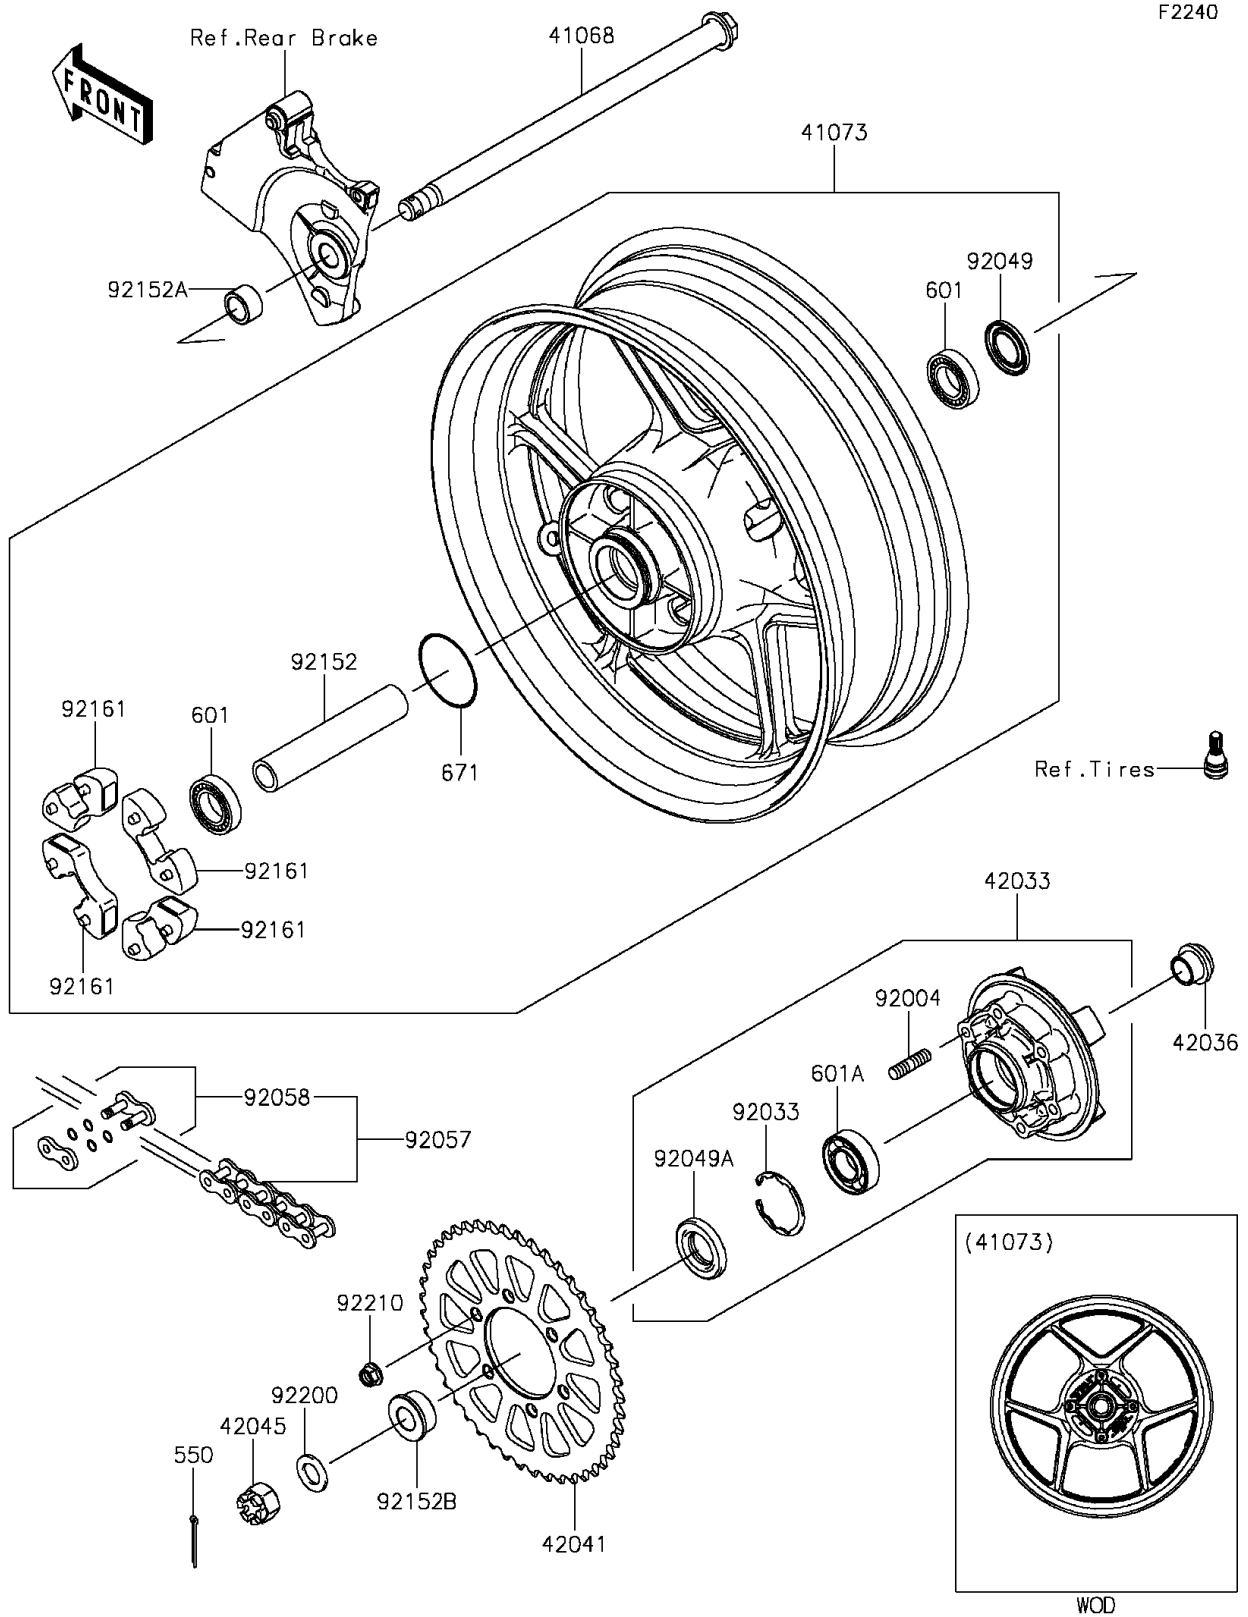

2015 ZR800 (European) PARTS DIAGRAM

Rear Hub

2015 ZR800 (European) PARTS LIST

Rear Hub

ITEM NAME	PART NUMBER	QUANTITY
-----------	-------------	----------