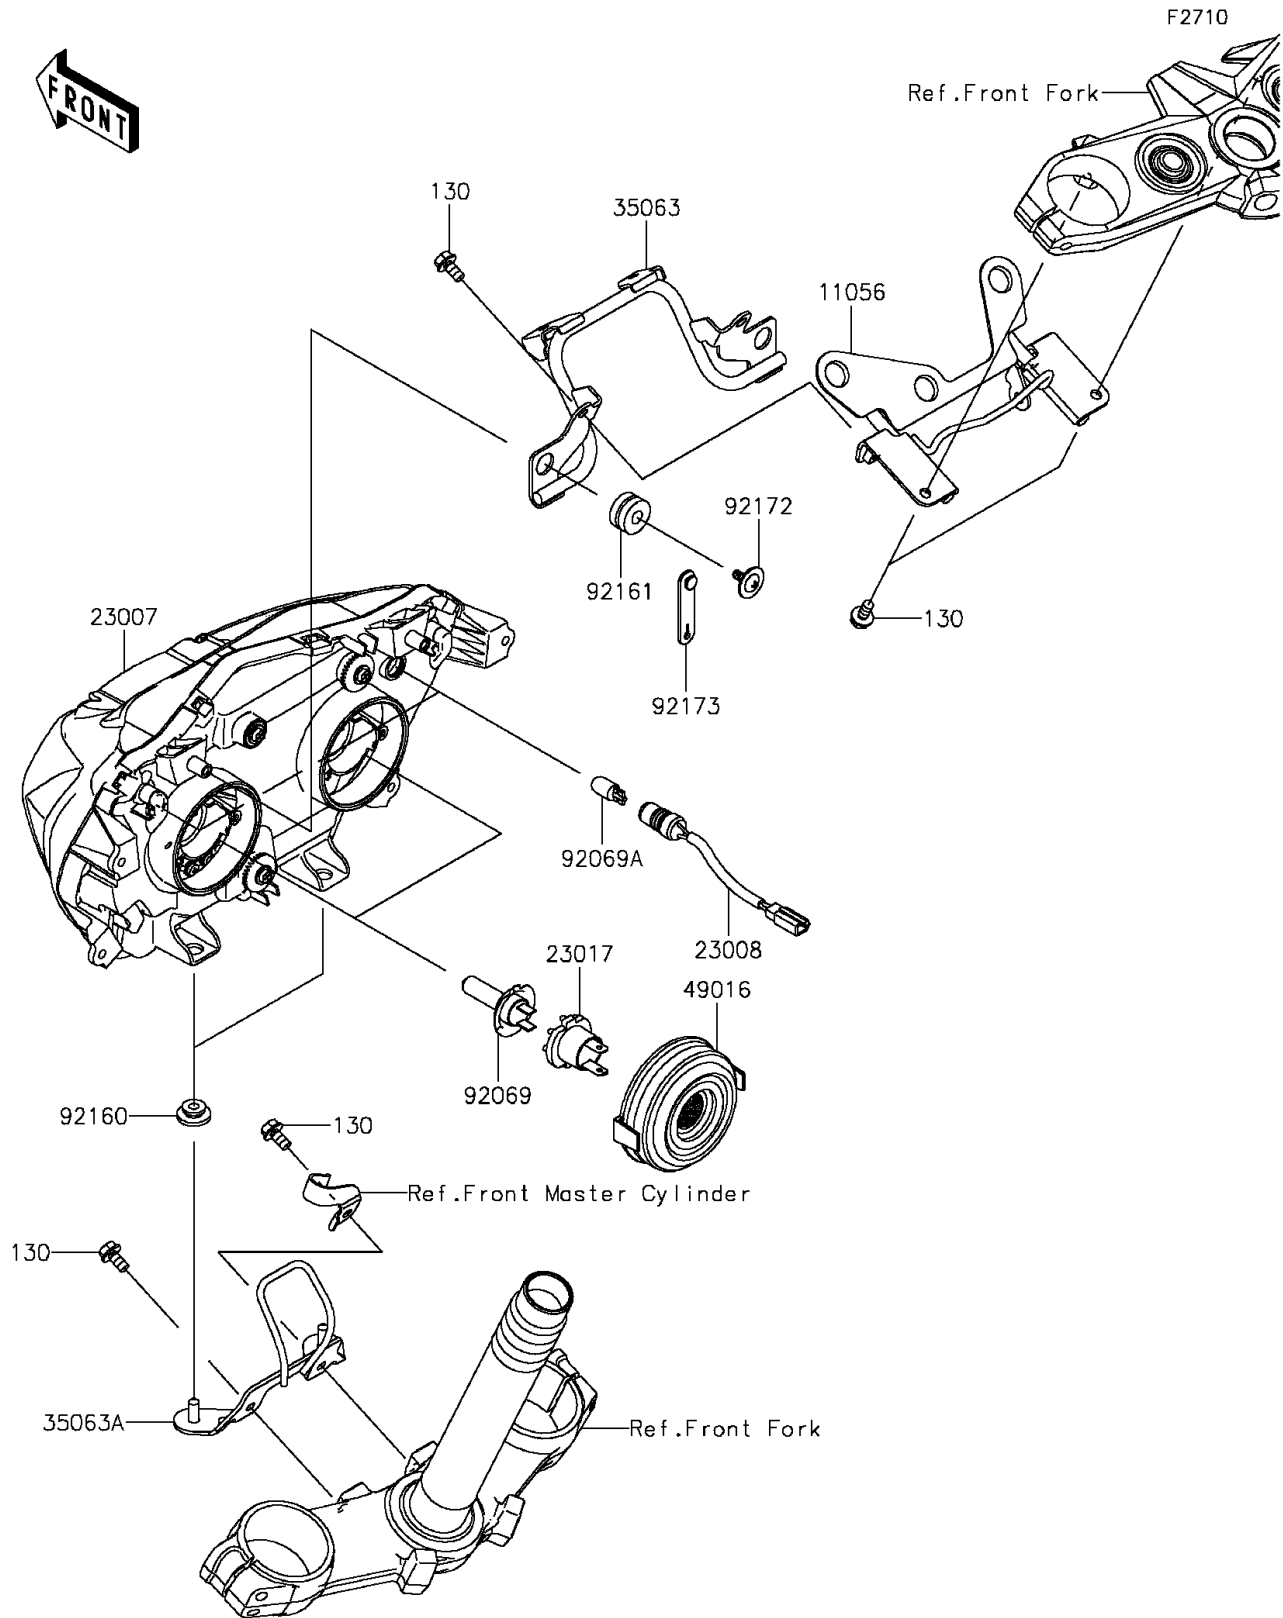

2014 ZR800 (European) PARTS DIAGRAM

Headlight(s)

2014 ZR800 (European) PARTS LIST

Headlight(s)

ITEM NAME	PART NUMBER	QUANTITY
BOLT-FLANGED,6X12 (Ref # 130)	130BB0612	6
BRACKET,METER (Ref # 11056)	11056-1801	1
LENS-COMP (Ref # 23007)	23007-0180	1
SOCKET-ASSY,POSITION LAMP (Ref # 23008)	23008-0152	2
SOCKET,HEAD LAMP (Ref # 23017)	23017-0004	2
STAY,HEAD LAMP,UPP (Ref # 35063)	35063-0865	1
STAY,HEAD LAMP,LWR (Ref # 35063A)	35063-0866	1
COVER-SEAL (Ref # 49016)	49016-0591	2
BULB,12V 55W,H7 (Ref # 92069)	92069-0053	2
BULB,12V 5W (Ref # 92069A)	92069-1016	2
DAMPER (Ref # 92160)	92160-1613	2
DAMPER (Ref # 92161)	92161-0054	2
SCREW,TAPPING+PW,5X14 (Ref # 92172)	92172-0477	2
CLAMP,RUBBER PLATE (Ref # 92173)	92173-1229	2