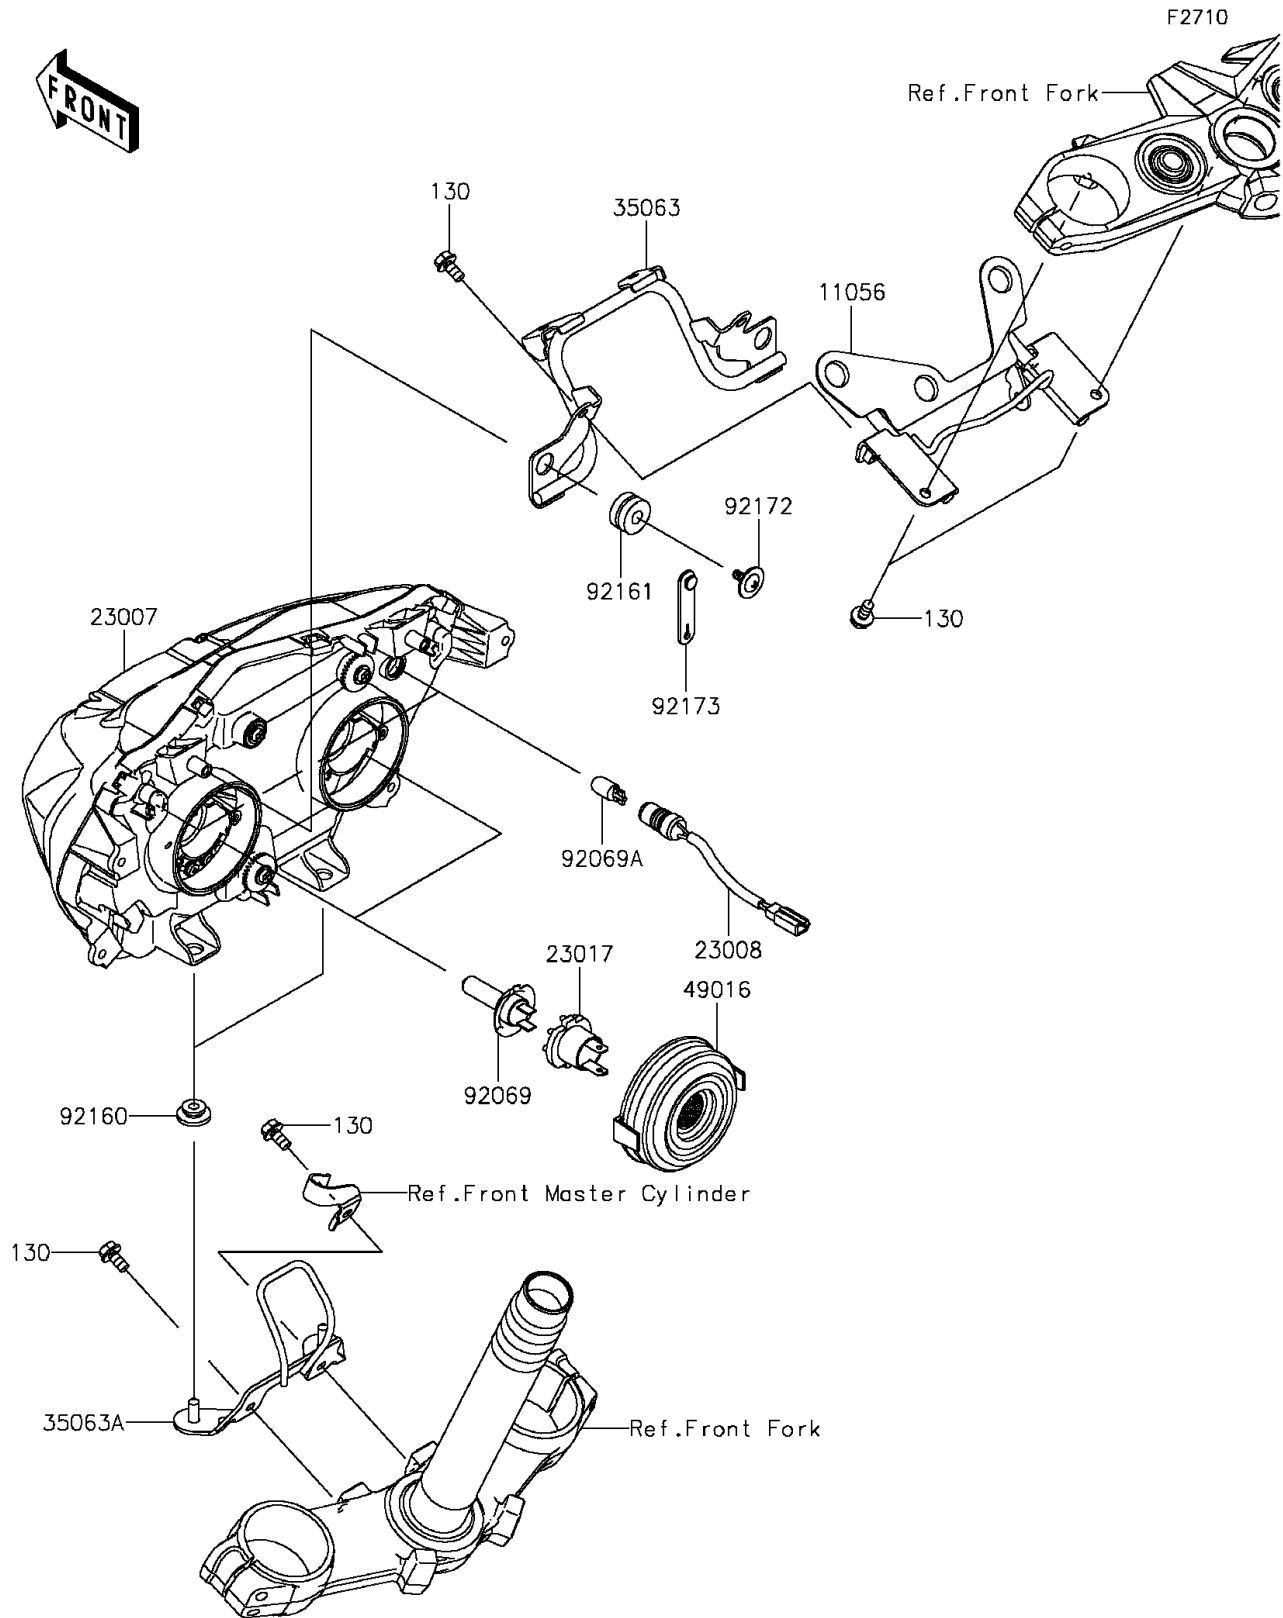

2015 ZR800 (European) PARTS DIAGRAM

Headlight(s)

2015 ZR800 (European) PARTS LIST

Headlight(s)

ITEM NAME	PART NUMBER	QUANTITY
-----------	-------------	----------