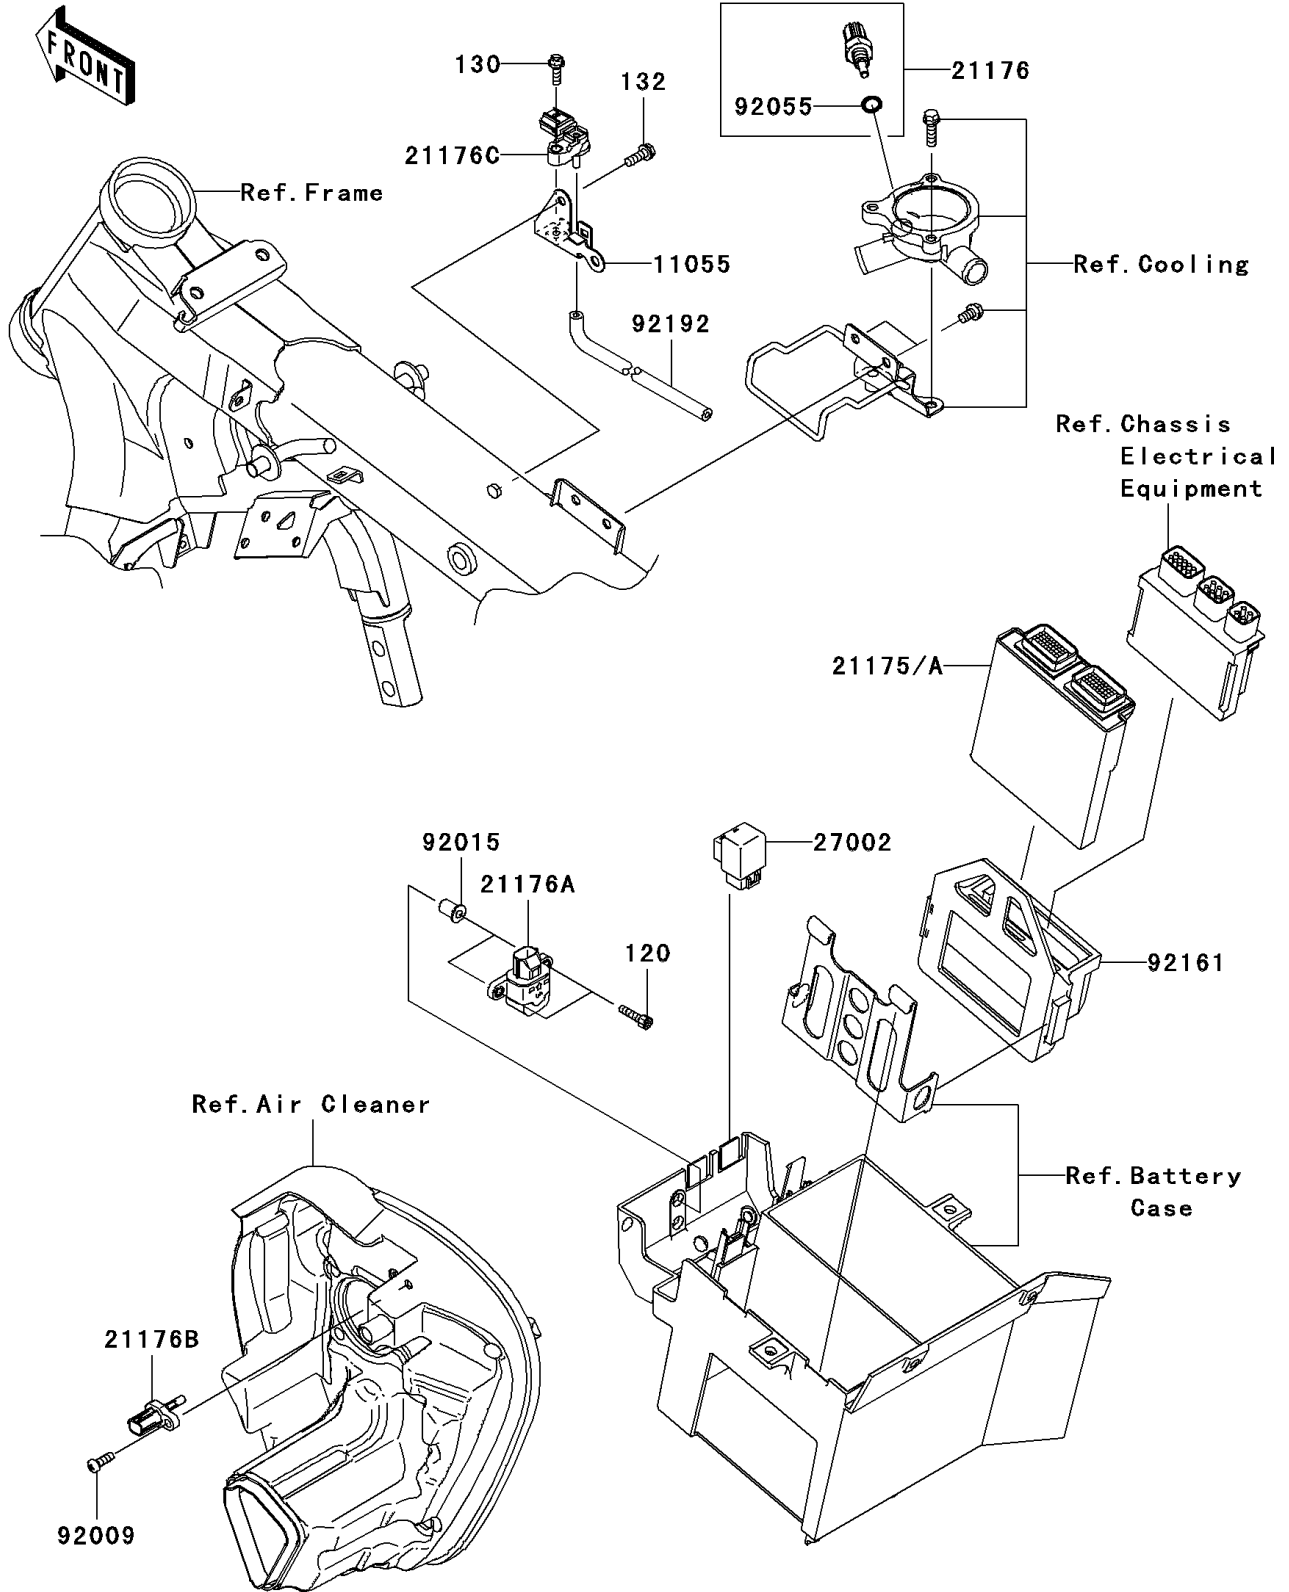

2009 Vulcan® 1700 Classic LT PARTS DIAGRAM

Fuel Injection

E1530

2009 Vulcan® 1700 Classic LT PARTS LIST

Fuel Injection

ITEM NAME	PART NUMBER	QUANTITY
-----------	-------------	----------