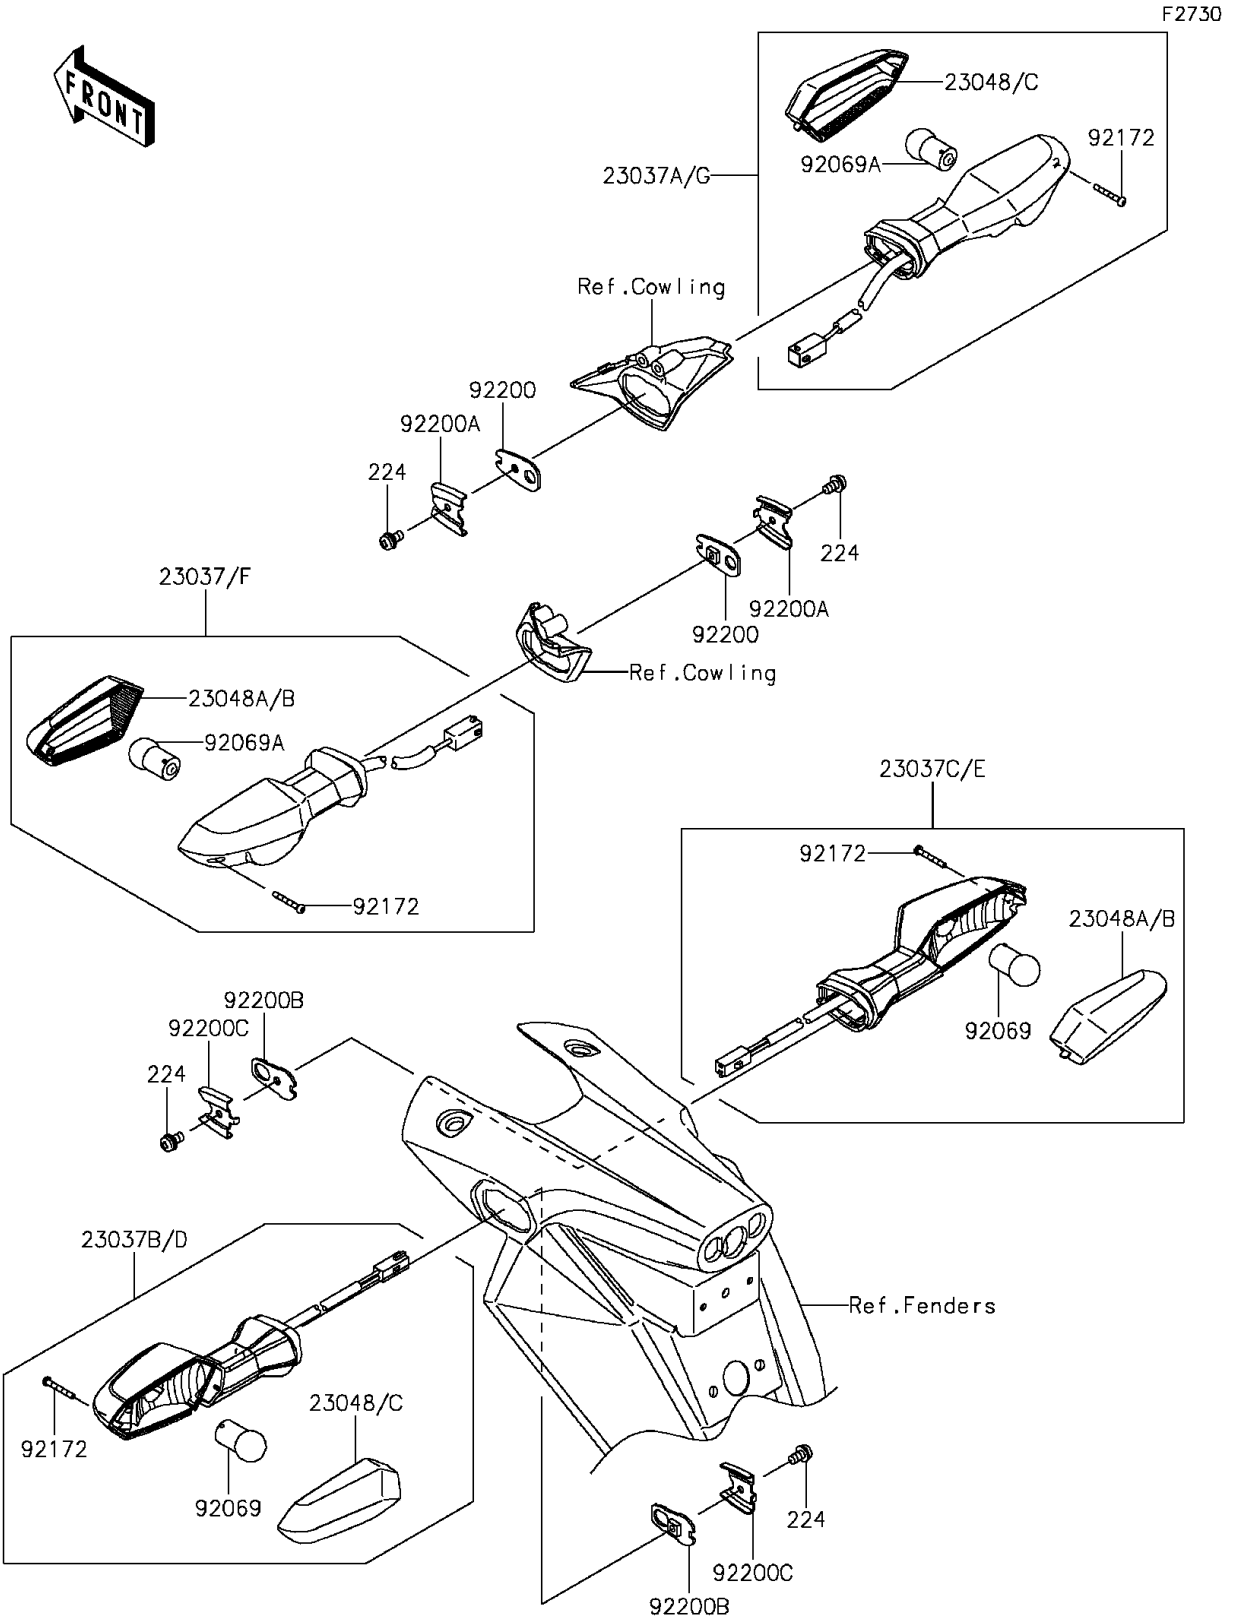

2014 ZR800 (European) PARTS DIAGRAM

Turn Signals

2014 ZR800 (European) PARTS LIST

Turn Signals

ITEM NAME	PART NUMBER	QUANTITY
SCREW-PAN-WP-CROS,4X8 (Ref # 224)	224AB0408	4
LAMP-ASSY-SIGNAL,FR,LH (Ref # 23037)	23037-0204	1
LAMP-ASSY-SIGNAL,FR,RH (Ref # 23037A)	23037-0205	1
LAMP-ASSY-SIGNAL,RR,LH (Ref # 23037B)	23037-0247	1
LAMP-ASSY-SIGNAL,RR,RH (Ref # 23037C)	23037-0248	1
LENS-SIGNAL LAMP,FR,RH & RR,LH (Ref # 23048)	23048-0014	2
LENS-SIGNAL LAMP,FR,LH & RR,RH (Ref # 23048A)	23048-0015	2
BULB,12V 10W (Ref # 92069)	92069-0024	2
BULB,12V 10W (Ref # 92069A)	92069-0058	2
SCREW,2.9X22 (Ref # 92172)	92172-0395	4
WASHER,SIGNAL LAMP (Ref # 92200)	92200-0164	2
WASHER,SIGNAL LAMP (Ref # 92200A)	92200-0165	2
WASHER,NUT 4MM (Ref # 92200B)	92200-0854	2
WASHER (Ref # 92200C)	92200-0855	2