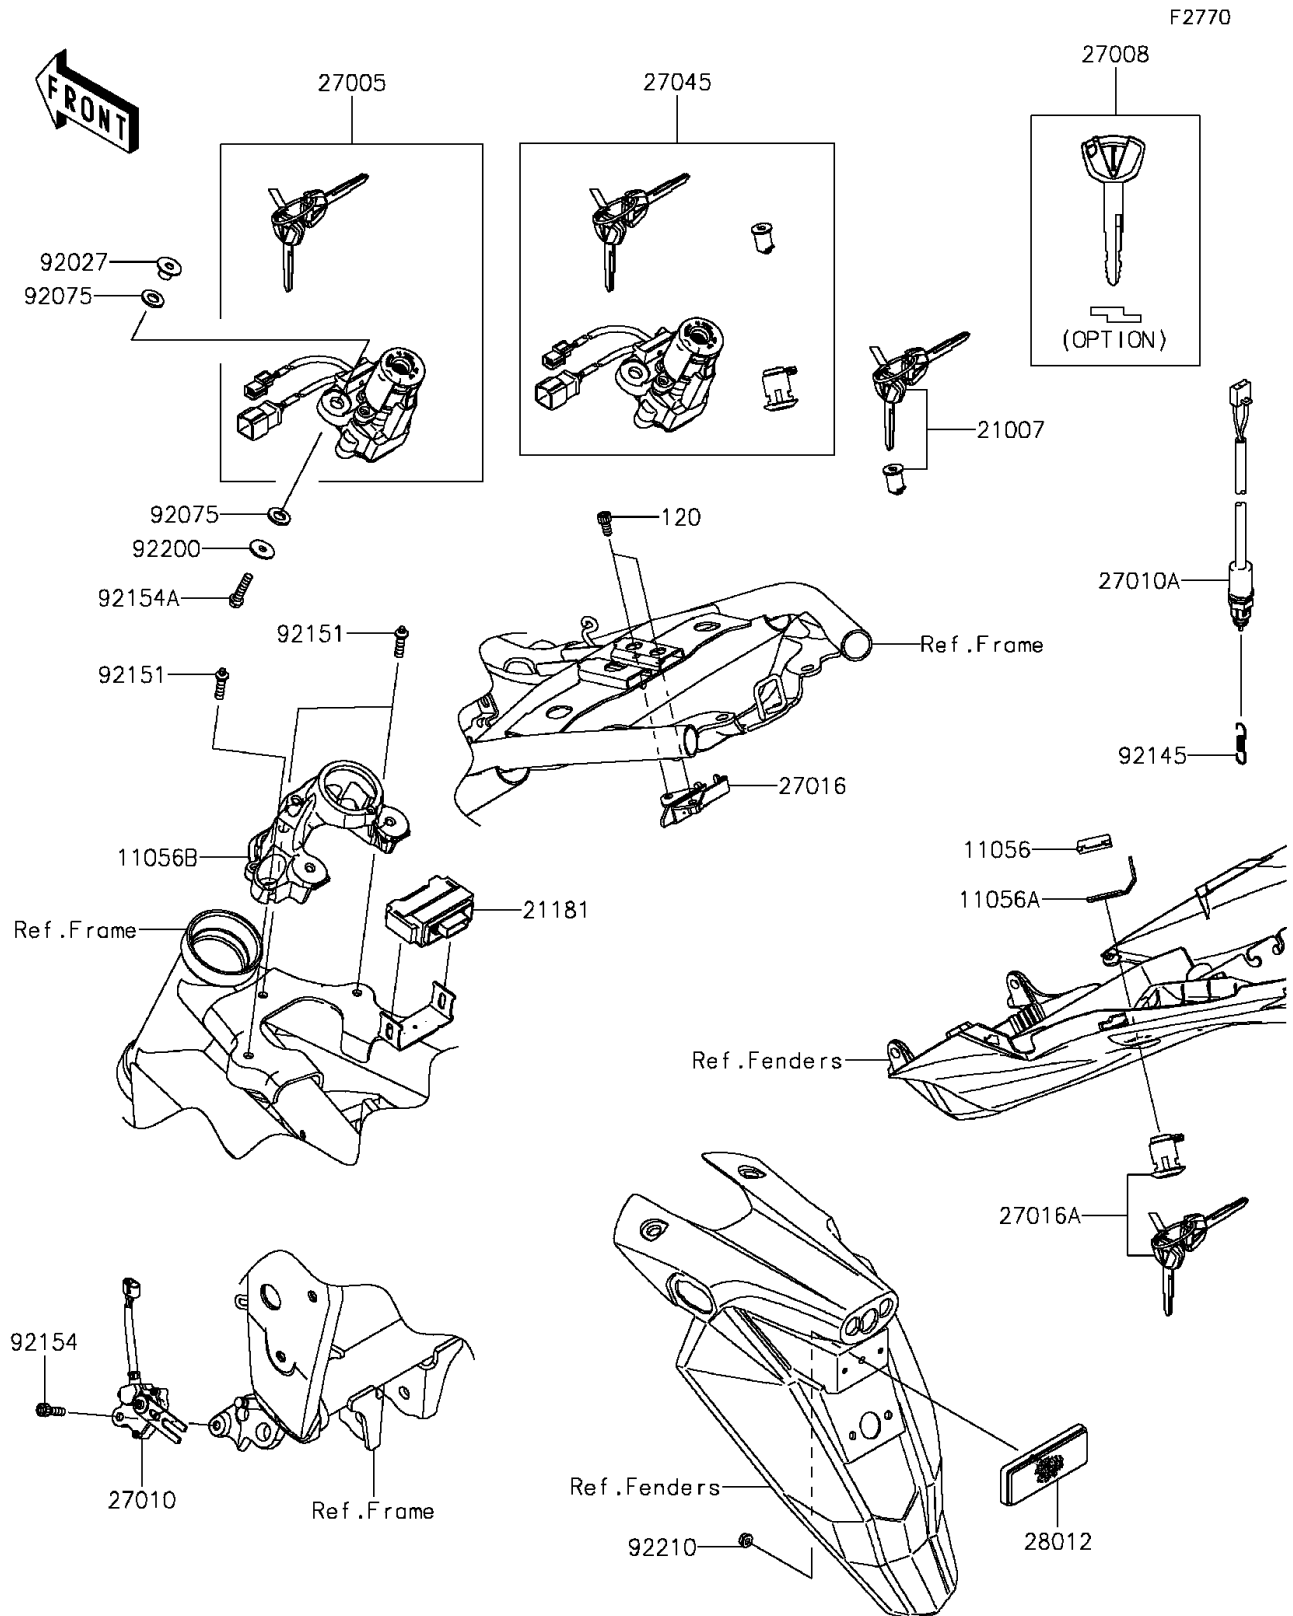

# 2015 ZR800 (European) PARTS DIAGRAM

## 2015 ZR800 (European) PARTS LIST

### Ignition Switch

ITEM NAME	PART NUMBER	QUANTITY
BOLT-SOCKET,6X12 (Ref # 120)	120CB0612	2
BRACKET,CLASP (Ref # 11056)	11056-0238	1
BRACKET,SEAT LOCK (Ref # 11056A)	11056-2119	1
BRACKET (Ref # 11056B)	11056-2394	1
ROTOR,LOCK,TANK,CAP (Ref # 21007)	21007-5072	1
AMPLIFIER,IMMOBI (Ref # 21181)	21181-0056	1
SWITCH-ASSY-IGNITION,IMMOBI (Ref # 27005)	27005-0581	1
KEY-LOCK,BLANK,IMMOBI (Ref # 27008)	27008-0558	1
SWITCH,SIDE STAND (Ref # 27010)	27010-0722	1
SWITCH,REAR BRAKE (Ref # 27010A)	27010-0723	1
LOCK-ASSY,SEAT STRIKER (Ref # 27016)	27016-0008	1
LOCK-ASSY,SEAT (Ref # 27016A)	27016-5380	1
SWITCH-ASSY (Ref # 27045)	27045-5484	1
REFLECTOR-REFLEX (Ref # 28012)	28012-1077	1
COLLAR,L=9.6 (Ref # 92027)	92027-1045	2
DAMPER (Ref # 92075)	92075-1564	4
SPRING,REAR BRAKE (Ref # 92145)	92145-0946	1
BOLT,TORX,6X22 (Ref # 92151)	92151-1946	3
BOLT,SOCKET,6X22 (Ref # 92154)	92154-0031	1
BOLT,FLANGED,6X25 (Ref # 92154A)	92154-1212	2
WASHER,6X20X1.6 (Ref # 92200)	92200-0780	2
NUT,FLANGED,5MM (Ref # 92210)	92210-0007	1