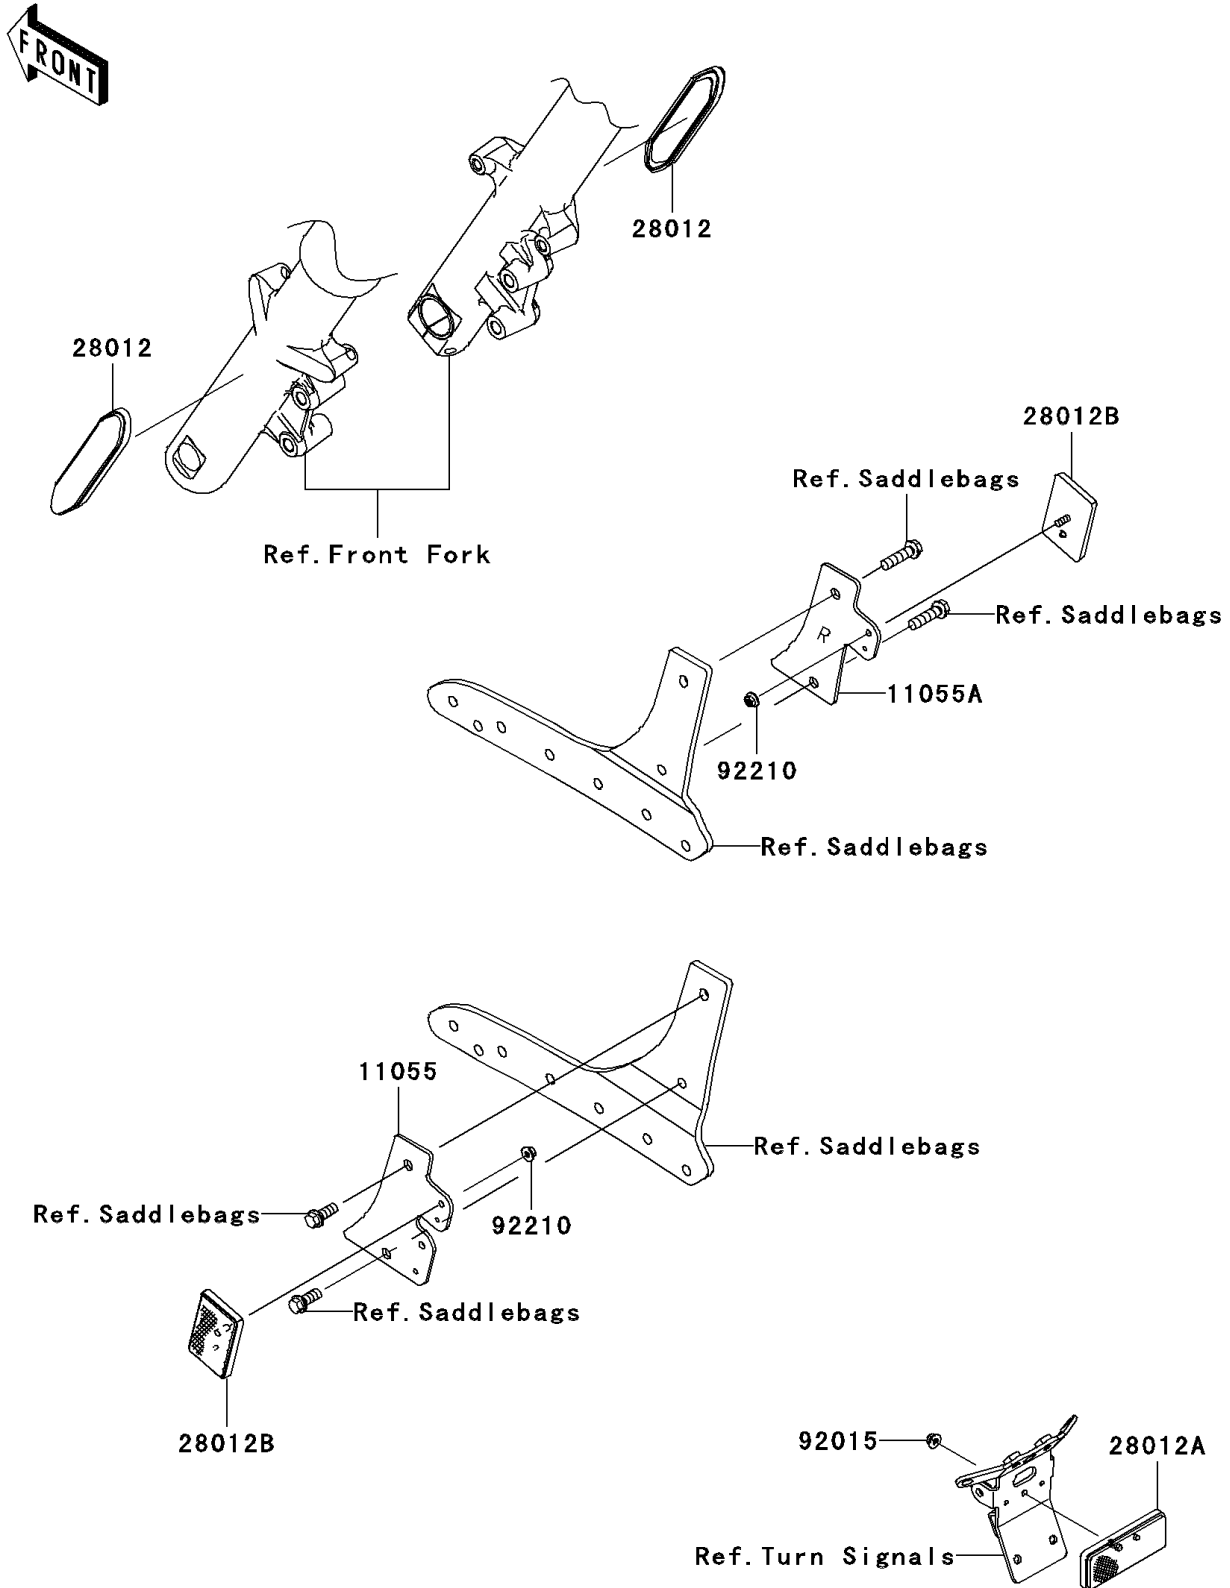

2010 Vulcan® 1700 Classic LT PARTS DIAGRAM

Reflectors

F2790

2010 Vulcan® 1700 Classic LT PARTS LIST

Reflectors

ITEM NAME	PART NUMBER	QUANTITY
BRACKET,REFLECTOR,LH (Ref # 11055)	11055-1274	1
BRACKET,REFLECTOR,RH (Ref # 11055A)	11055-1275	1
REFLECTOR-REFLEX (Ref # 28012)	28012-0019	2
REFLECTOR-REFLEX (Ref # 28012A)	28012-1077	1
REFLECTOR-REFLEX (Ref # 28012B)	28012-1088	2
NUT,FLANGED,5MM (Ref # 92015)	92015-1656	1
NUT,FLANGED,5MM (Ref # 92210)	92210-0007	2