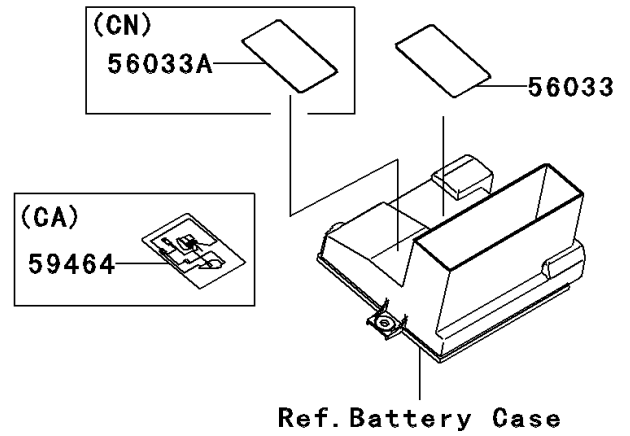

2009 Vulcan® 1700 Classic LT PARTS DIAGRAM

Labels

F2860

2009 Vulcan® 1700 Classic LT PARTS LIST

Labels

ITEM NAME	PART NUMBER	QUANTITY
LABEL-MANUAL,DAILY SAFETY (Ref # 56033)	56033-0279	1
LABEL,GASOLINE (Ref # 56030B)	56030-1177	1
LABEL,GASOLINE (Ref # 56030C)	56030-1178	1
LABEL-MANUAL,DAILY SAFETY (Ref # 56033A)	56033-0280	1
LABEL-WARNING,EVAPO (Ref # 56040)	56040-1121	1
LABEL-SPECIFICATION,TIRE&LOAD (Ref # 56053)	56053-0379	1
LABEL-SPECIFICATION,TIRE&LOAD (Ref # 56053A)	56053-0380	1
LABEL-CERTIFICATION,EVAPO ROUT (Ref # 59464)	59464-1635	1