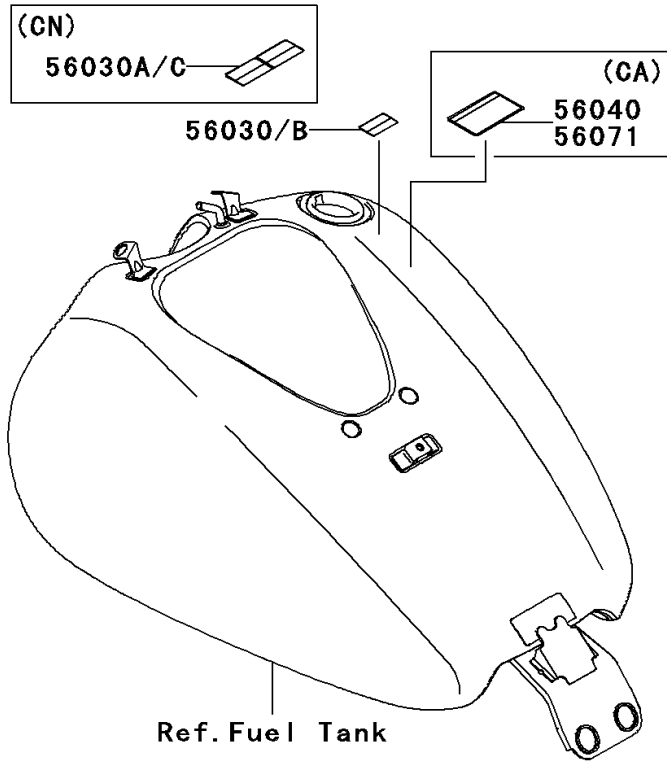

2009 Vulcan® 1700 Classic LT PARTS DIAGRAM

Labels

F2860

2009 Vulcan® 1700 Classic LT PARTS LIST

Labels

ITEM NAME	PART NUMBER	QUANTITY
LABEL-MANUAL,DAILY SAFETY (Ref # 56033)	56033-0279	1
LABEL,GASOLINE (Ref # 56030B)	56030-1177	1
LABEL,GASOLINE (Ref # 56030C)	56030-1178	1
LABEL-MANUAL,DAILY SAFETY (Ref # 56033A)	56033-0280	1
LABEL-WARNING,EVAPO (Ref # 56040)	56040-1121	1
LABEL-SPECIFICATION,TIRE&LOAD (Ref # 56053)	56053-0379	1
LABEL-SPECIFICATION,TIRE&LOAD (Ref # 56053A)	56053-0380	1
LABEL-CERTIFICATION,EVAPO ROUT (Ref # 59464)	59464-1635	1