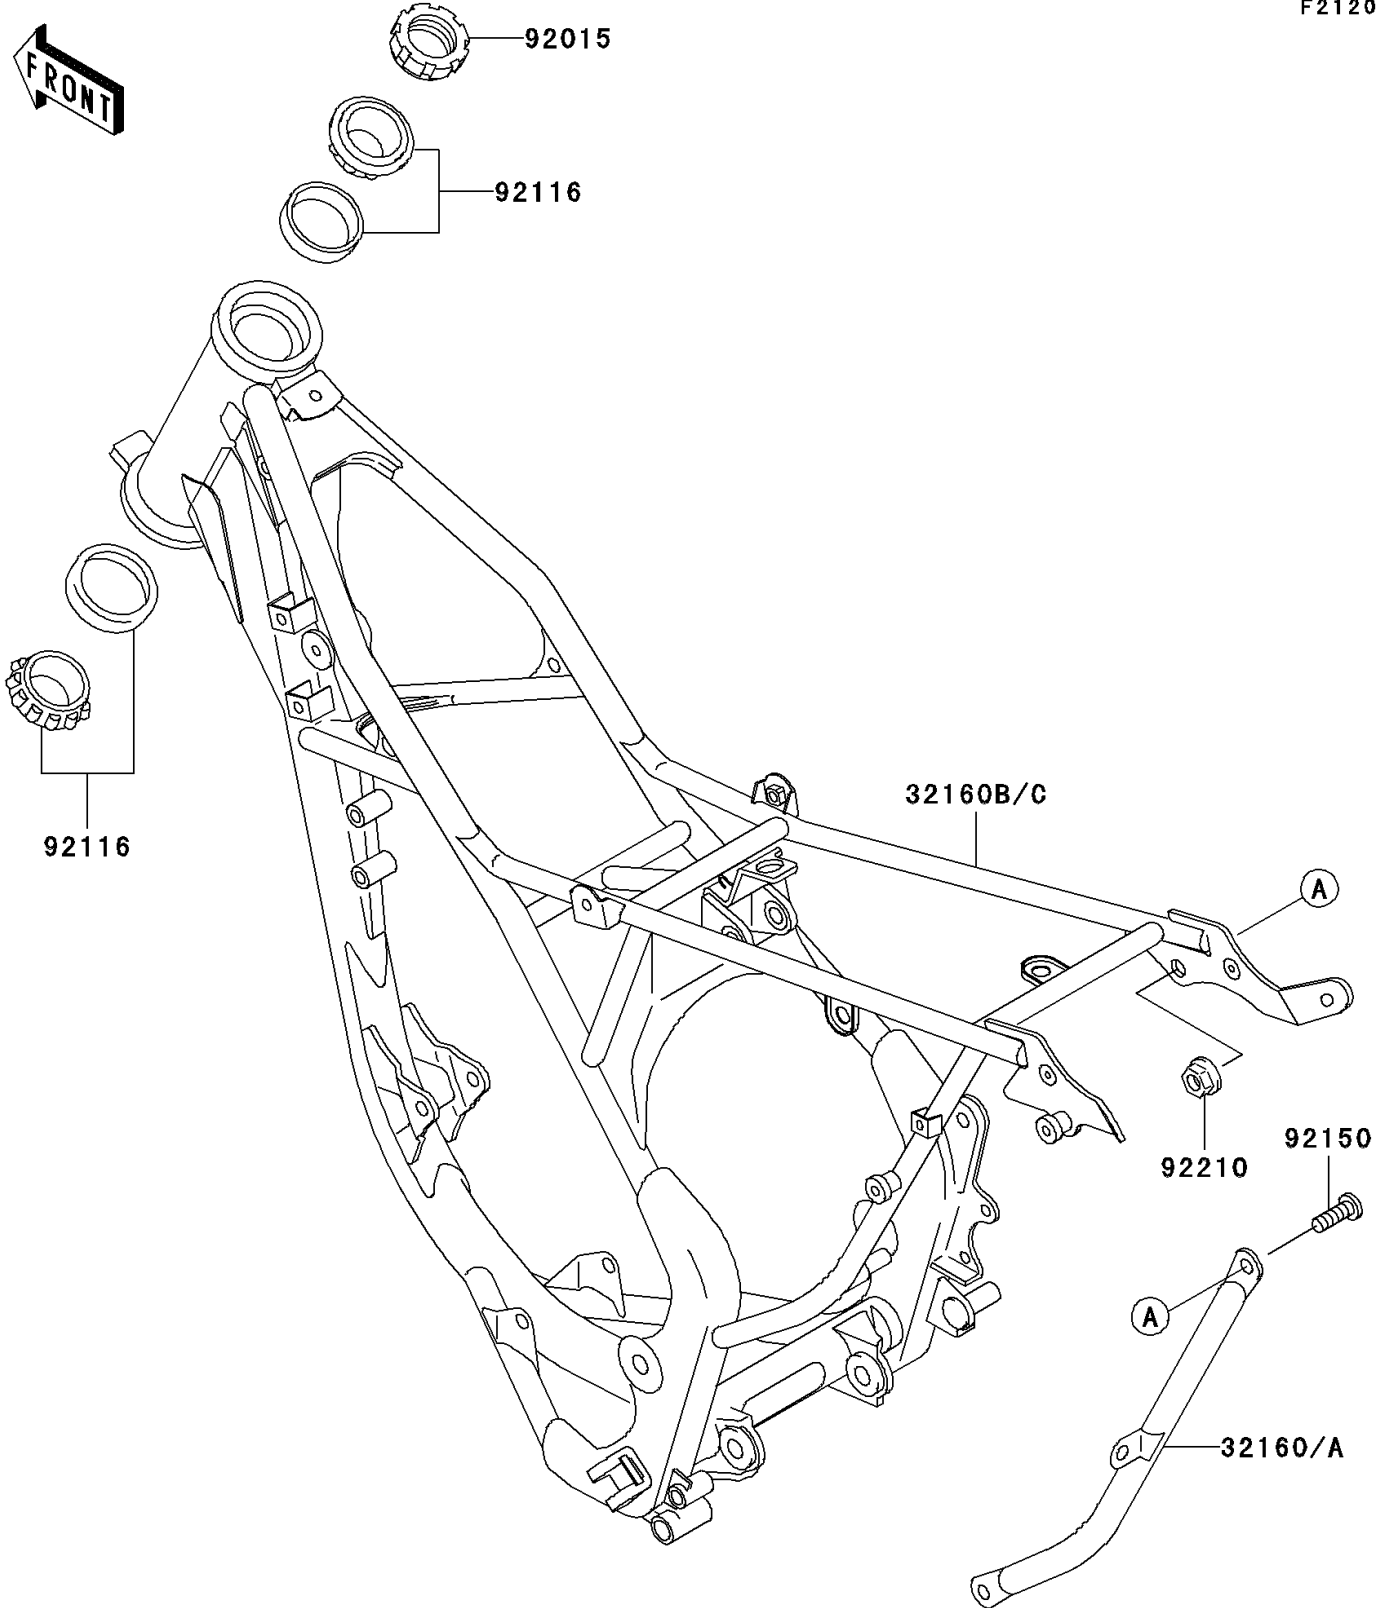

2006 KX100 PARTS DIAGRAM

Frame

F2120

2006 KX100 PARTS LIST

Frame

ITEM NAME	PART NUMBER	QUANTITY
FRAME-COMP,DOWNTUBE,RH,SILVER (Ref # 32160A)	32160-1486-458	1
FRAME-COMP,MAIN,P.SILVER (Ref # 32160C)	32160-1673-458	1
NUT,STEERING STEM,25MM (Ref # 92015)	92015-1684	1
BEARING-ROLLER,H1-CAP32005JRRS (Ref # 92116)	92116-1065	2
BOLT,SOCKET,10X23 (Ref # 92150)	92150-1221	2
NUT,LOCK,FLANGED,10MM (Ref # 92210)	92210-1080	2