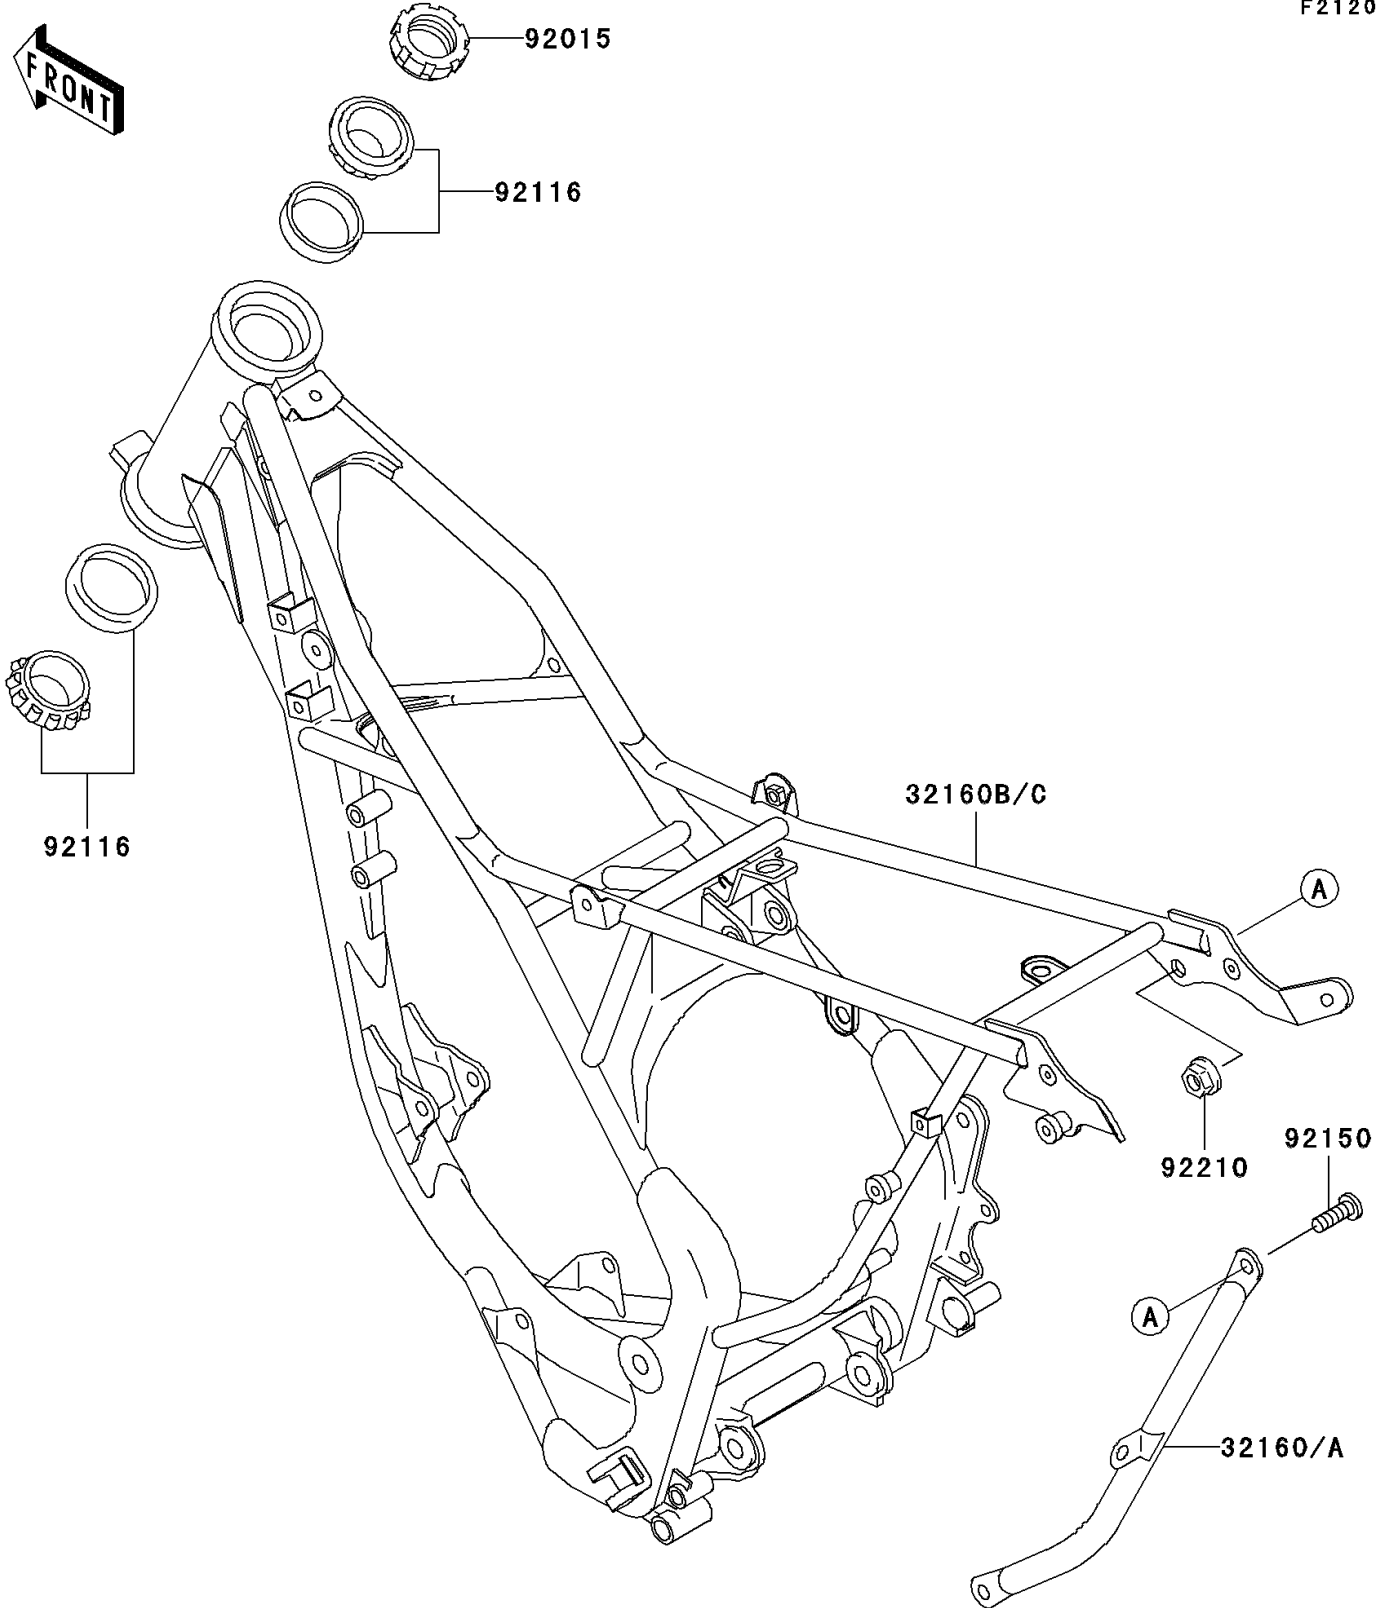

# 2009 KX™100 PARTS DIAGRAM

Frame

F2120

## 2009 KX™100 PARTS LIST

### Frame

ITEM NAME	PART NUMBER	QUANTITY
FRAME-COMP,DOWNTUBE,RH,BLACK (Ref # 32160)	32160-1486-18R	1
FRAME-COMP,MAIN,F.S.BLACK (Ref # 32160B)	32160-1673-18R	1
NUT,STEERING STEM,25MM (Ref # 92015)	92015-1684	1
BEARING-ROLLER,H1-CAP32005JRRS (Ref # 92116)	92116-1065	2
BOLT,SOCKET,10X23 (Ref # 92150)	92150-1221	2
NUT,LOCK,FLANGED,10MM (Ref # 92210)	92210-1080	2