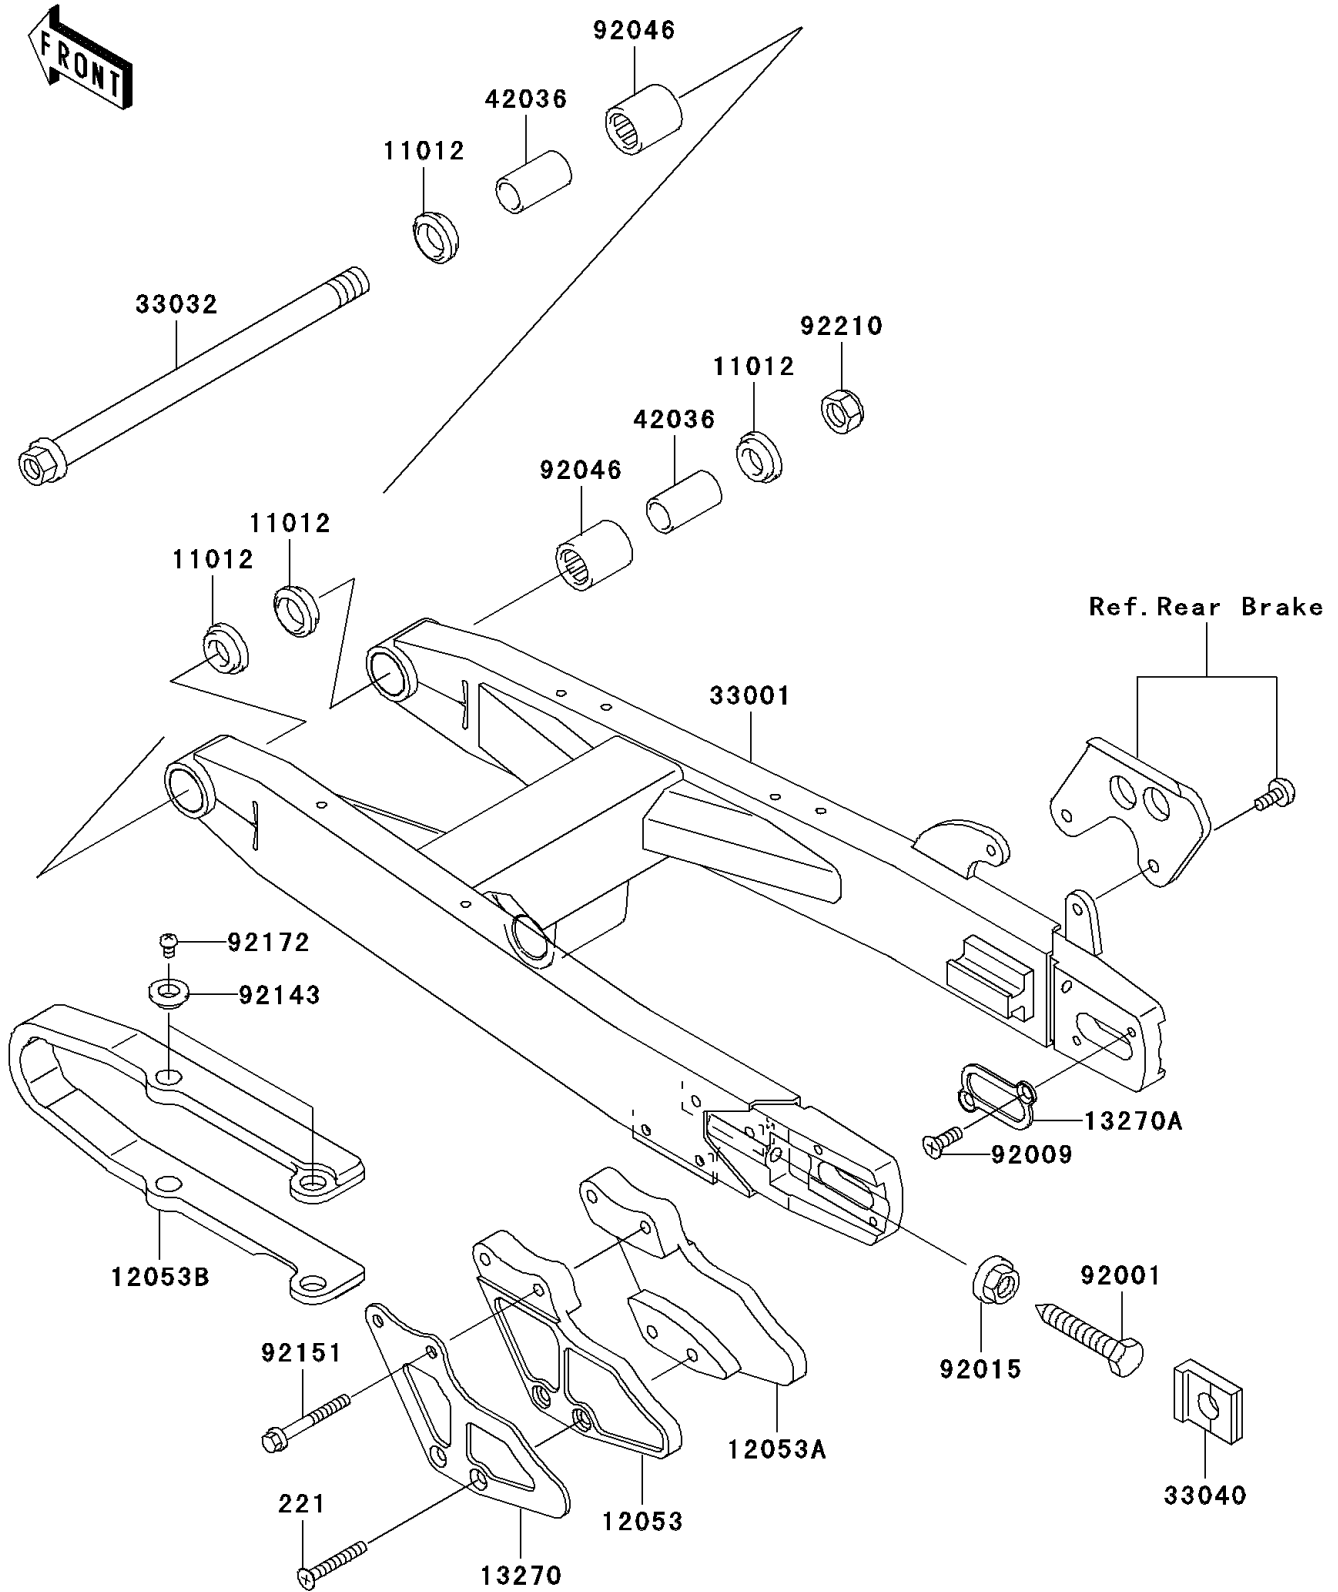

2006 KX100 PARTS DIAGRAM

Swingarm

F2141

2006 KX100 PARTS LIST

Swingarm

ITEM NAME	PART NUMBER	QUANTITY
SCREW-CSK-CROS,6X45 (Ref # 221)	221AA0645	2
CAP (Ref # 11012)	11012-1263	4
GUIDE-CHAIN,RR,LH (Ref # 12053)	12053-1203	1
GUIDE-CHAIN,RR,RH (Ref # 12053A)	12053-1204	1
GUIDE-CHAIN,FR (Ref # 12053B)	12053-1414	1
PLATE,GUIDE CHAIN (Ref # 13270)	13270-1829	1
PLATE (Ref # 13270A)	13270-1899	2
ARM-COMP-SWING,P.SILVER (Ref # 33001)	33001-1543-458	1
SHAFT-SWING ARM (Ref # 33032)	33032-1161	1
ADJUSTER-CHAIN (Ref # 33040)	33040-1173	2
SLEEVE,SWING ARM,L=34 (Ref # 42036)	42036-1067	2
BOLT,8X46 (Ref # 92001)	92001-1179	2
SCREW,5X10 (Ref # 92009)	92009-1828	4
NUT,FLANGED,8MM (Ref # 92015)	92015-1014	2
BEARING-NEEDLE (Ref # 92046)	92046-1046	2
COLLAR (Ref # 92143)	92143-1676	4
BOLT,6X50 (Ref # 92151)	92151-1234	2
SCREW,5X8 (Ref # 92172)	92172-0119	4
NUT,LOCK,12MM (Ref # 92210)	92210-1249	1