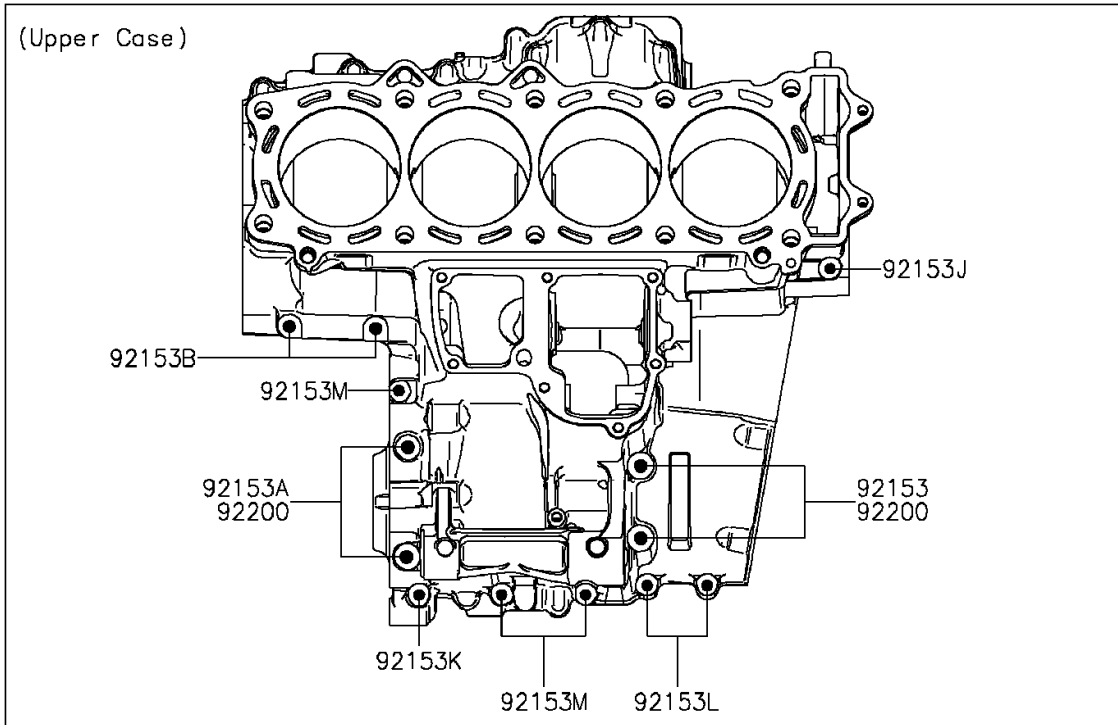

2015 NINJA[®] ZX[™]-14R ABS 30TH ANNIVERSARY PARTS DIAGRAM

Crankcase Bolt Pattern

E1412

2015 NINJA® ZX™ -14R ABS 30TH ANNIVERSARY PARTS LIST

Crankcase Bolt Pattern

ITEM NAME	PART NUMBER	QUANTITY
-----------	-------------	----------