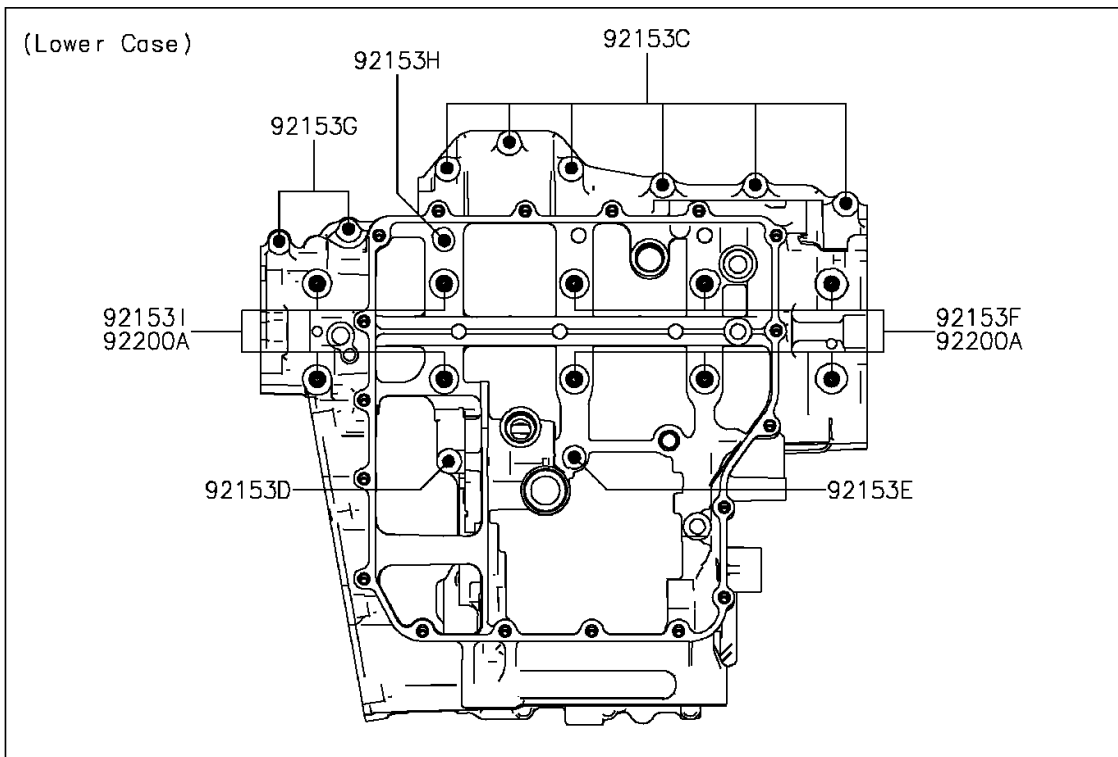

2015 NINJA[®] ZX[™]-14R ABS 30TH ANNIVERSARY PARTS DIAGRAM

Crankcase Bolt Pattern

E1412

2015 NINJA® ZX™ -14R ABS 30TH ANNIVERSARY PARTS LIST

Crankcase Bolt Pattern

ITEM NAME	PART NUMBER	QUANTITY
-----------	-------------	----------