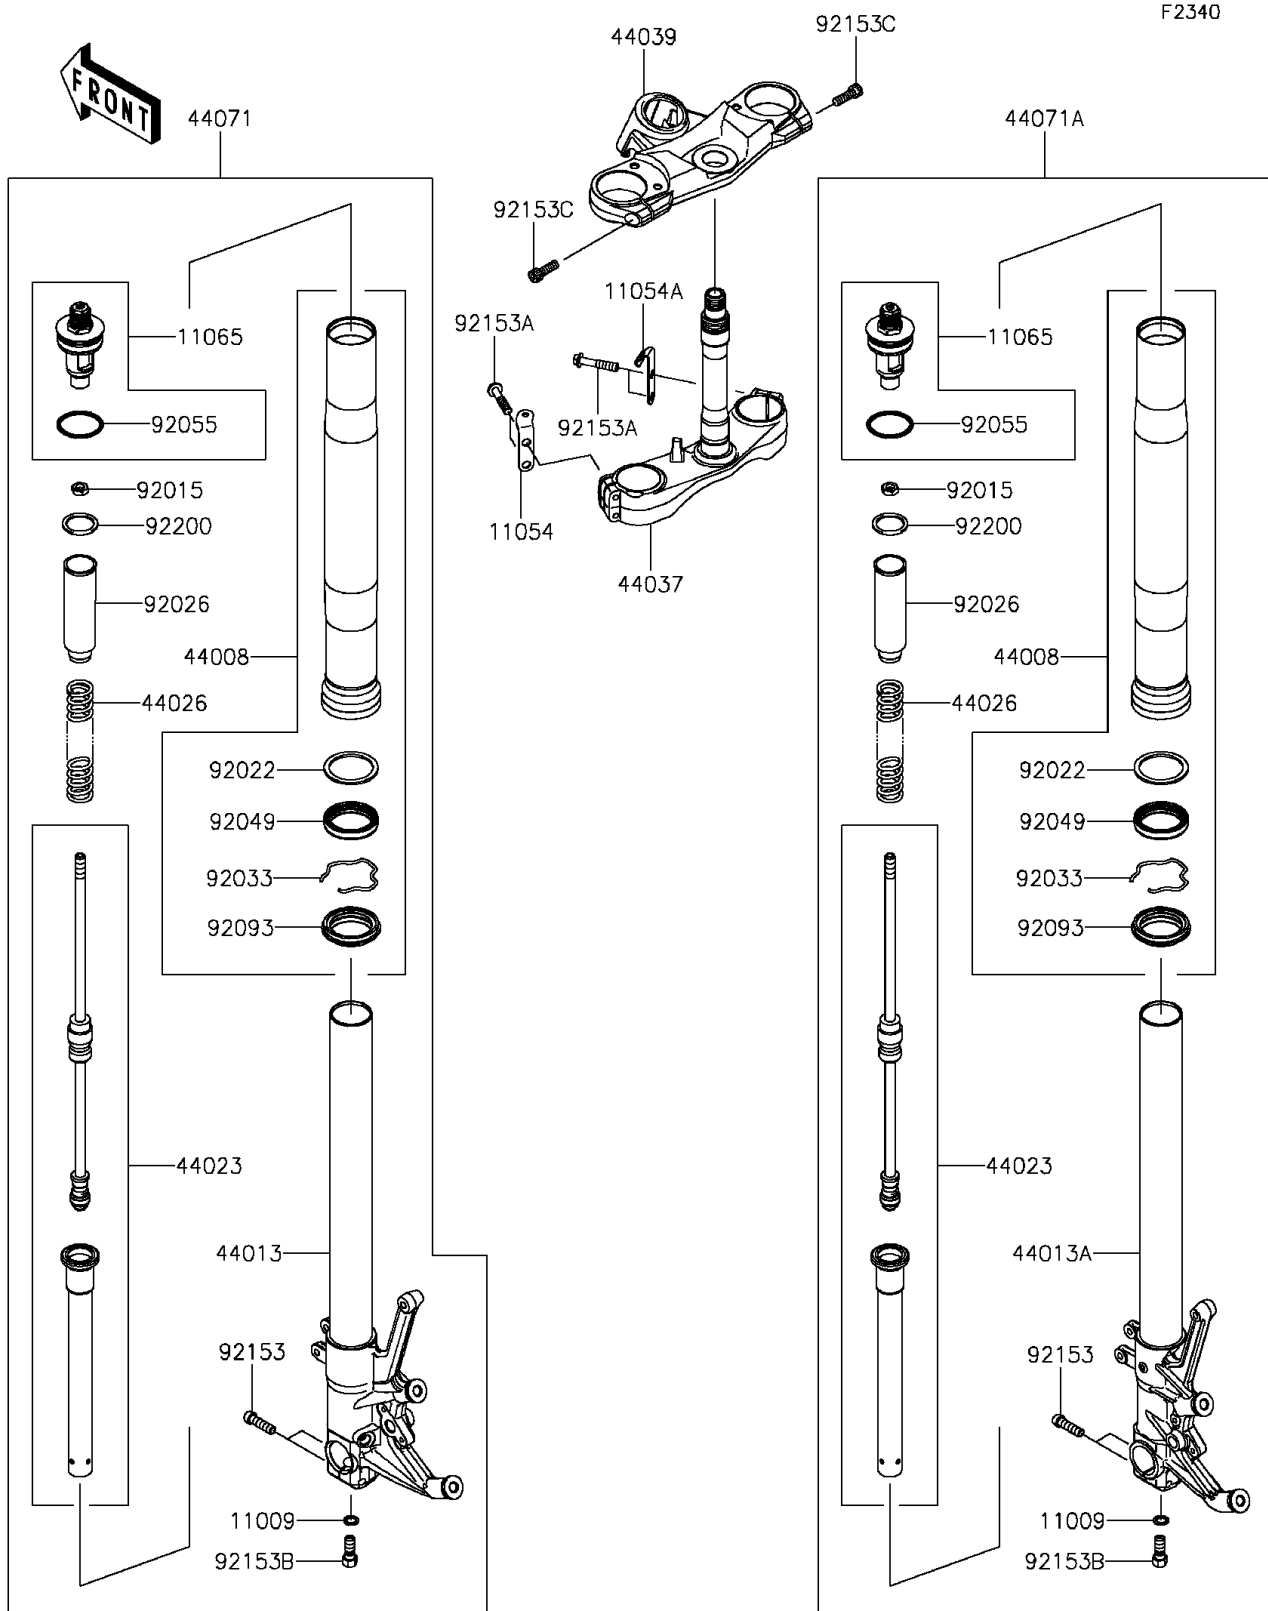

# 2015 NINJA® ZX™ -14R ABS PARTS DIAGRAM

Front Fork(FFFA)

# 2015 NINJA® ZX™ -14R ABS PARTS LIST

Front Fork(FFFA)

ITEM NAME	PART NUMBER	QUANTITY
-----------	-------------	----------