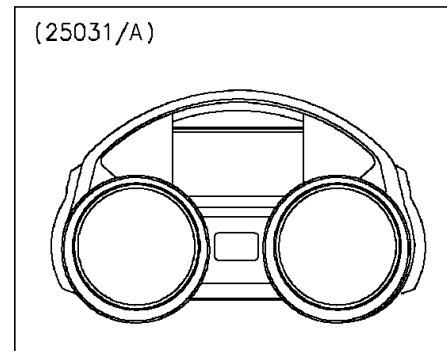

2015 NINJA® ZX™ -14R ABS PARTS DIAGRAM

Meter(s)

F2530

WOD

2015 NINJA® ZX™ -14R ABS PARTS LIST

Meter(s)

ITEM NAME	PART NUMBER	QUANTITY
-----------	-------------	----------