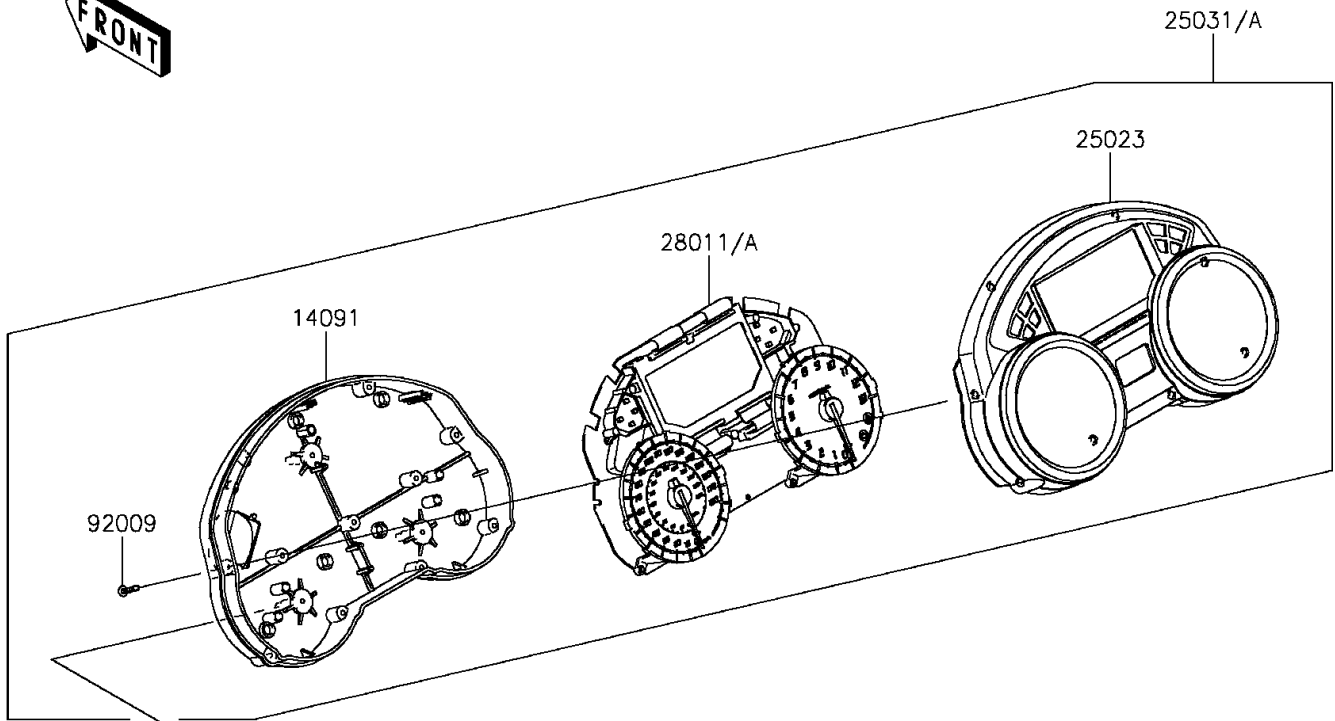

2015 NINJA® ZX™ -14R ABS PARTS DIAGRAM

Meter(s)

F2530

WOD

2015 NINJA® ZX™ -14R ABS PARTS LIST

Meter(s)

ITEM NAME	PART NUMBER	QUANTITY
-----------	-------------	----------