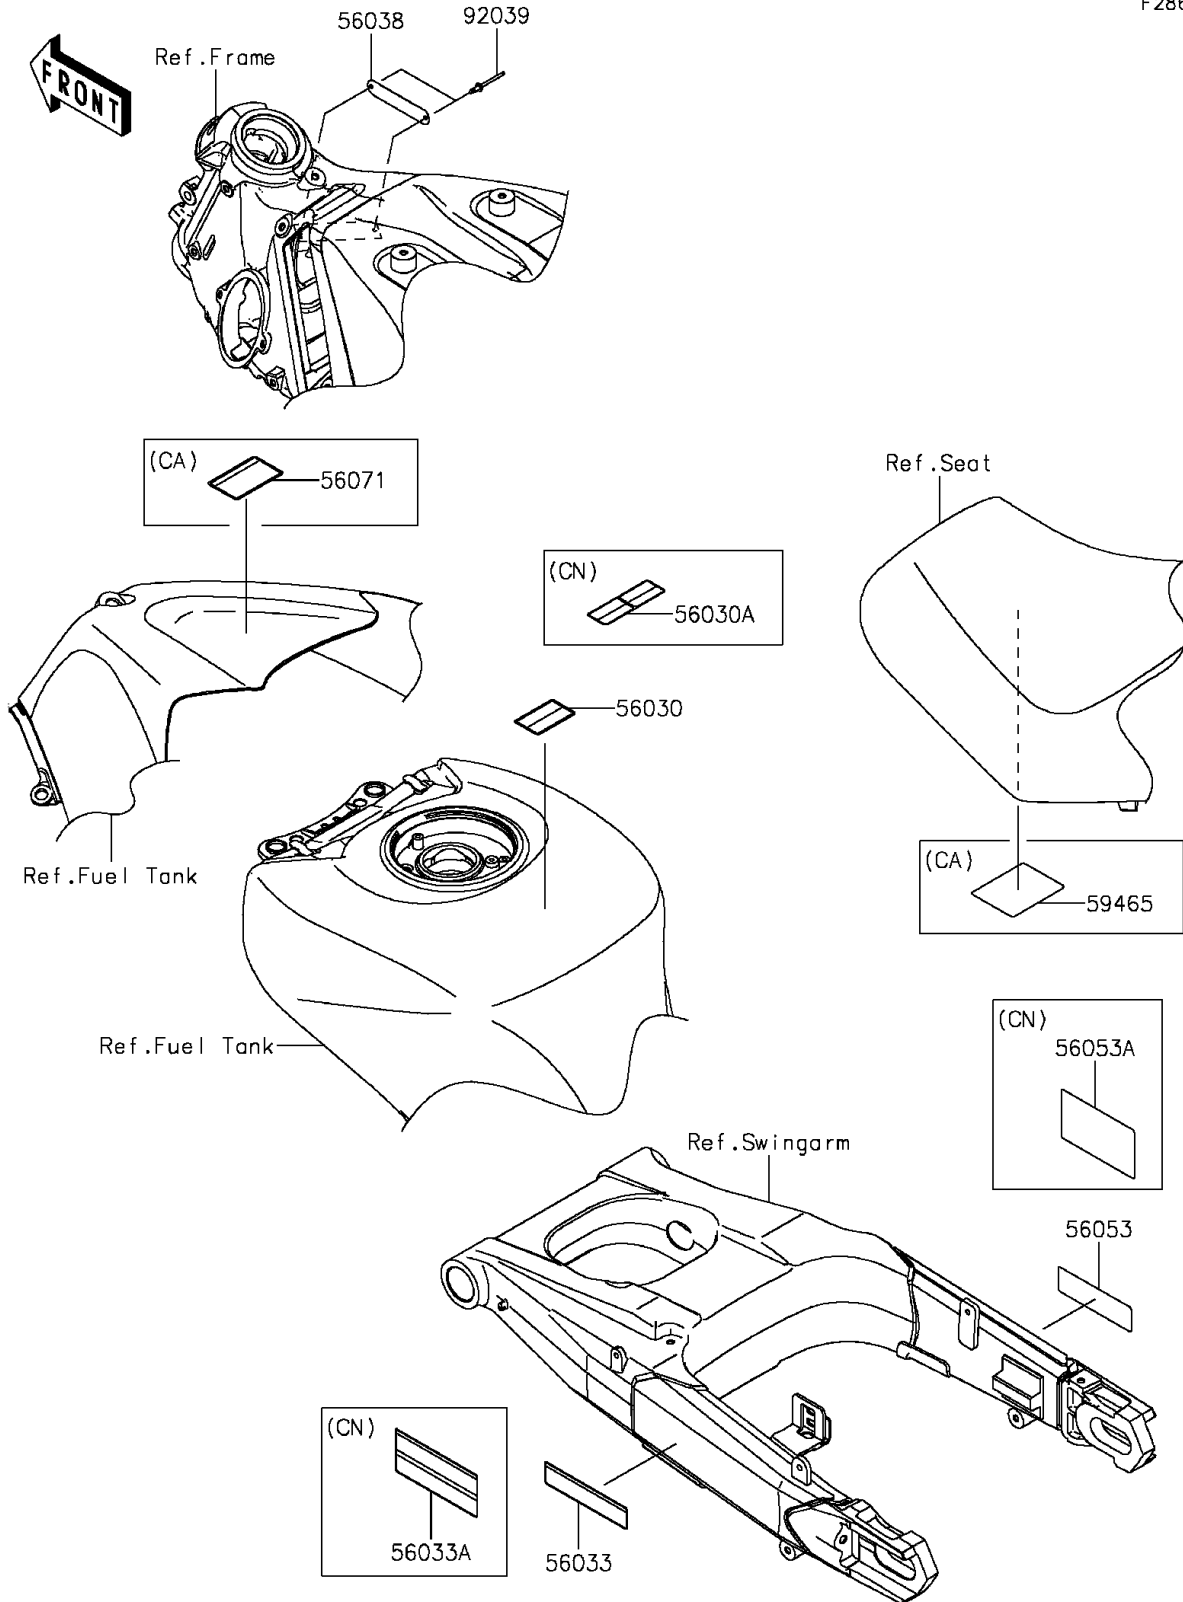

# 2015 NINJA® ZX™ -14R ABS PARTS DIAGRAM

Labels

F2860

# 2015 NINJA® ZX™ -14R ABS PARTS LIST

Labels

ITEM NAME	PART NUMBER	QUANTITY
-----------	-------------	----------