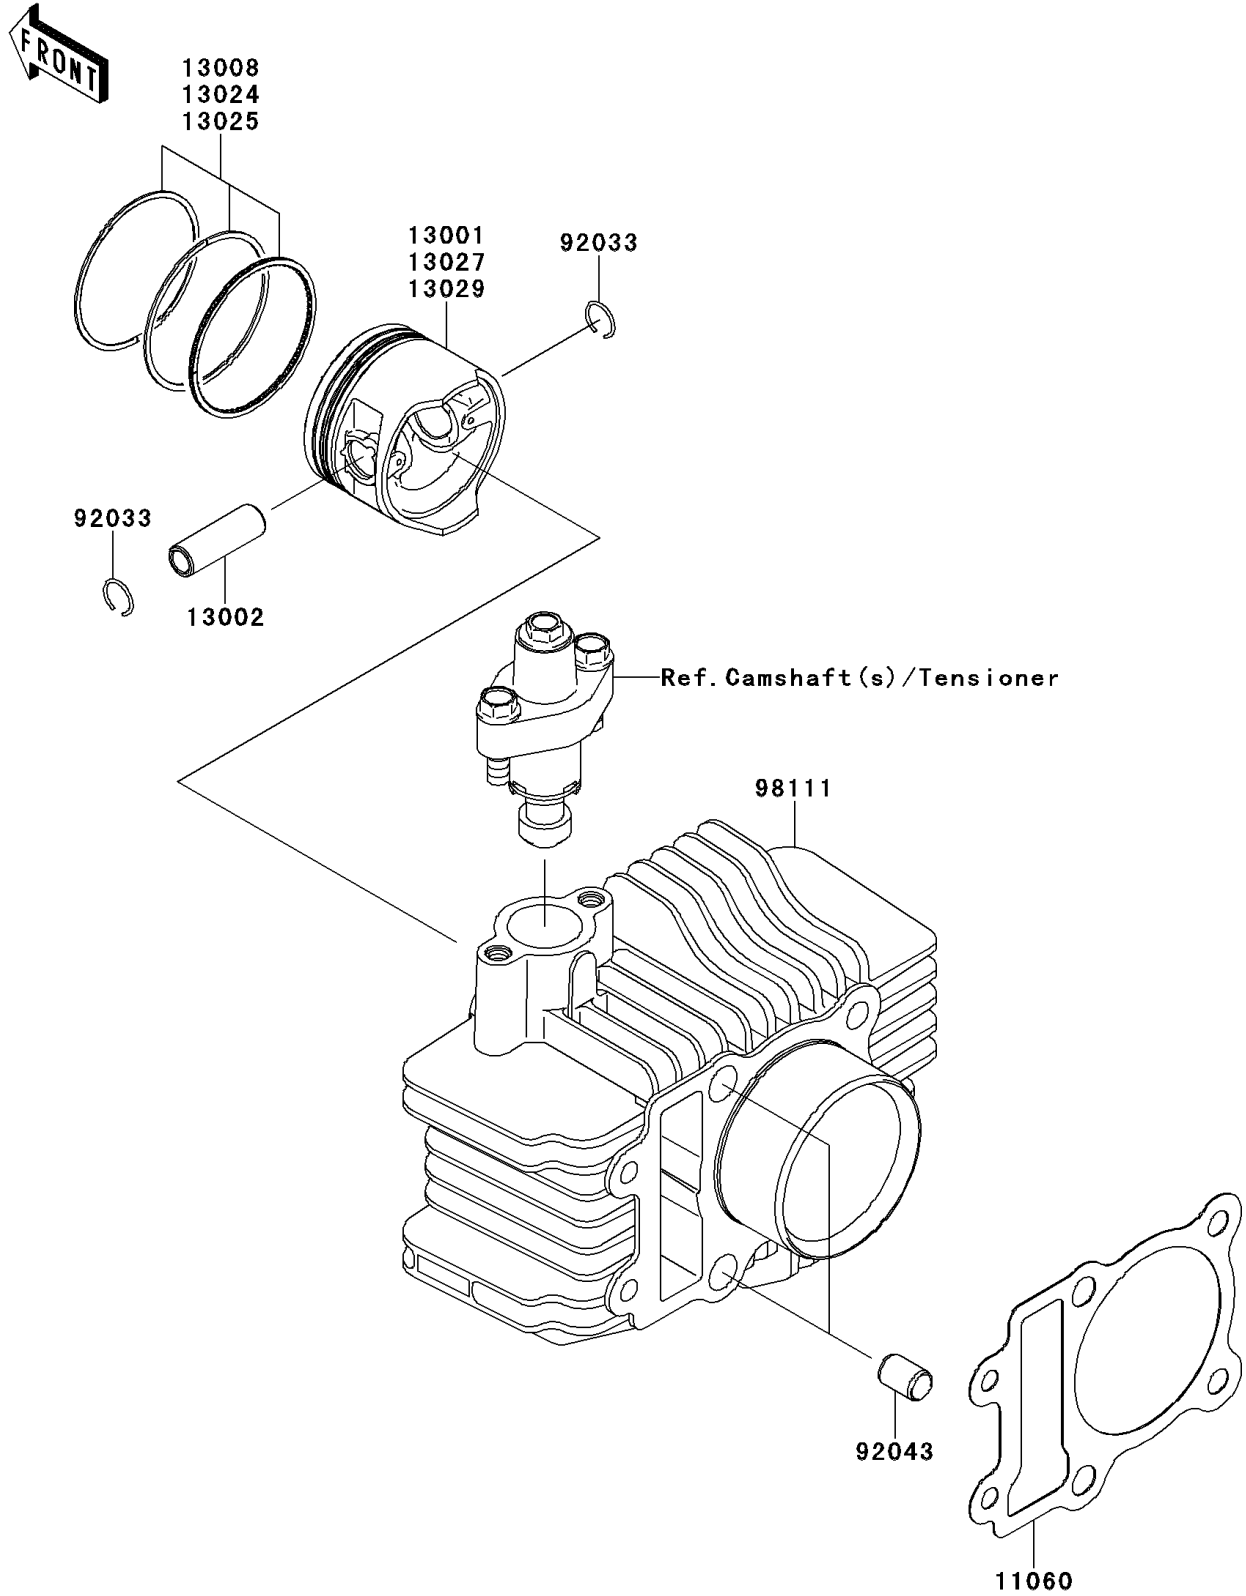

# 2013 KLX®110 PARTS DIAGRAM

Cylinder/Piston(s)

E1120

## 2013 KLX®110 PARTS LIST

### Cylinder/Piston(s)

ITEM NAME	PART NUMBER	QUANTITY
GASKET,CYLINDER BASE (Ref # 11060)	11060-1754	1
PISTON-ENGINE,STD (Ref # 13001)	13001-0118	1
PIN-PISTON (Ref # 13002)	13002-0031	1
RING-SET-PISTON (Ref # 13008)	13008-0011	1
RING-SET-PISTON LL,O/S 1.00 (Ref # 13024)	13024-0007	1
RING-SET-PISTON L,O/S 0.50 (Ref # 13025)	13025-0008	1
PISTON-ENGINE LL (Ref # 13027)	13027-0015	1
PISTON-ENGINE L (Ref # 13029)	13029-0020	1
RING-SNAP (Ref # 92033)	92033-1072	2
PIN,8.2X10X14 (Ref # 92043)	92043-0100	2
CYLINDER-COMP-ENGINE (Ref # 98111)	98111-1083	1