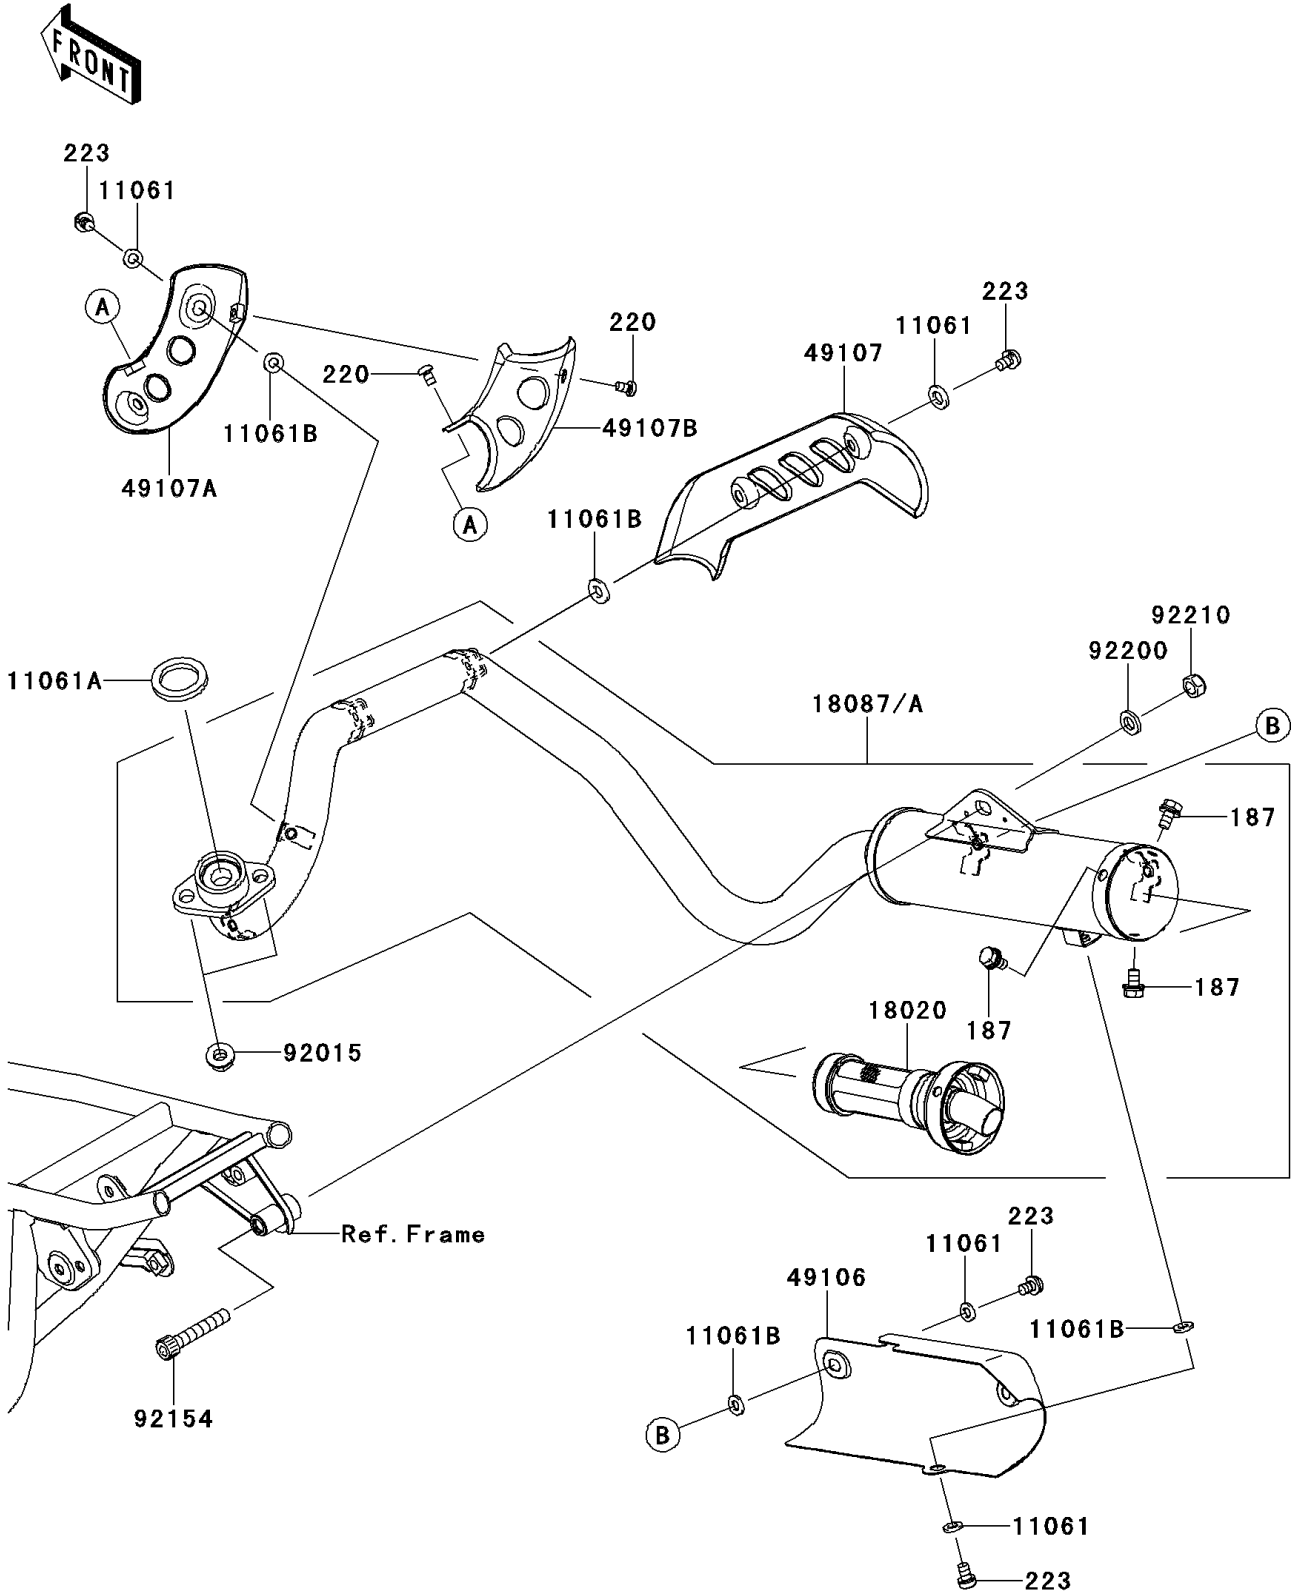

2013 KLX®110 PARTS DIAGRAM

Muffler(s)

E1140

2013 KLX®110 PARTS LIST

Muffler(s)

ITEM NAME	PART NUMBER	QUANTITY
BOLT-UPSET-WSP,6X12 (Ref # 187)	187AA0612	3
SCREW-PAN-CROS,5X8 (Ref # 220)	220AB0508	2
SCREW-PAN-WS-CROS,6X10 (Ref # 223)	223AB0610	7
GASKET,6.2X11.5X1.5 (Ref # 11061)	11061-0372	7
GASKET,EXHAUST PIPE (Ref # 11061A)	11061-1112	1
GASKET,5.8X12X1.5 (Ref # 11061B)	11061-1148	7
BAFFLE (Ref # 18020)	18020-0084	1
MUFFLER (Ref # 18087A)	18087-0266	1
COVER-MUFFLER (Ref # 49106)	49106-0094	1
COVER-EXHAUST PIPE (Ref # 49107)	49107-1213	1
COVER-EXHAUST PIPE (Ref # 49107A)	49107-1217	1
COVER-EXHAUST PIPE (Ref # 49107B)	49107-1221	1
NUT,8MM (Ref # 92015)	92015-1402	2
BOLT,SOCKET,8X45 (Ref # 92154)	92154-0361	1
WASHER,8.1X15X2.3 (Ref # 92200)	92200-0449	1
NUT,LOCK,8MM (Ref # 92210)	92210-0606	1