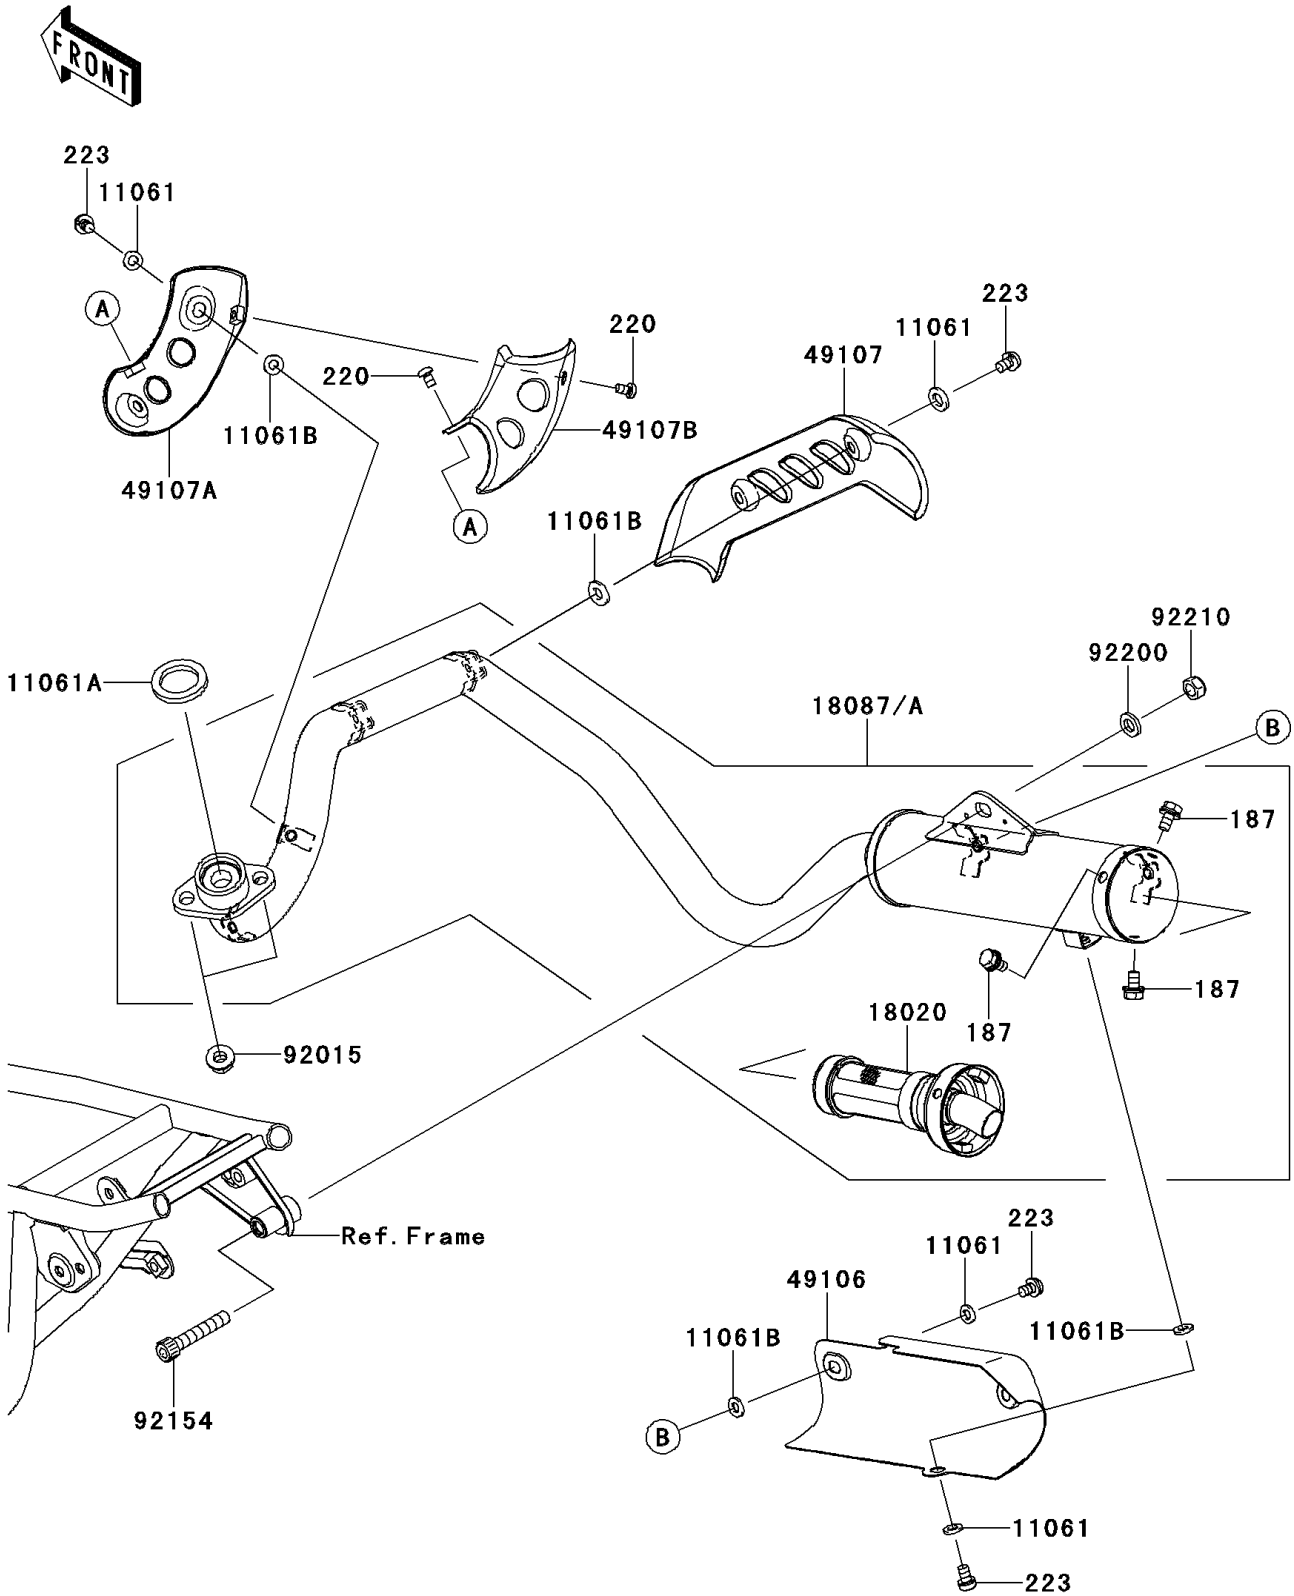

# 2014 KLX®110 PARTS DIAGRAM

Muffler(s)

E1140

## 2014 KLX®110 PARTS LIST

### Muffler(s)

ITEM NAME	PART NUMBER	QUANTITY
BOLT-UPSET-WSP,6X12 (Ref # 187)	187AA0612	3
SCREW-PAN-CROS,5X8 (Ref # 220)	220AB0508	2
SCREW-PAN-WS-CROS,6X10 (Ref # 223)	223AB0610	7
GASKET,6.2X11.5X1.5 (Ref # 11061)	11061-0372	7
GASKET,EXHAUST PIPE (Ref # 11061A)	11061-1112	1
GASKET,5.8X12X1.5 (Ref # 11061B)	11061-1148	7
BAFFLE (Ref # 18020)	18020-0084	1
MUFFLER (Ref # 18087A)	18087-0266	1
COVER-MUFFLER (Ref # 49106)	49106-0094	1
COVER-EXHAUST PIPE (Ref # 49107)	49107-1213	1
COVER-EXHAUST PIPE (Ref # 49107A)	49107-1217	1
COVER-EXHAUST PIPE (Ref # 49107B)	49107-1221	1
NUT,8MM (Ref # 92015)	92015-1402	2
BOLT,SOCKET,8X45 (Ref # 92154)	92154-0361	1
WASHER,8.1X15X2.3 (Ref # 92200)	92200-0449	1
NUT,LOCK,8MM (Ref # 92210)	92210-0606	1