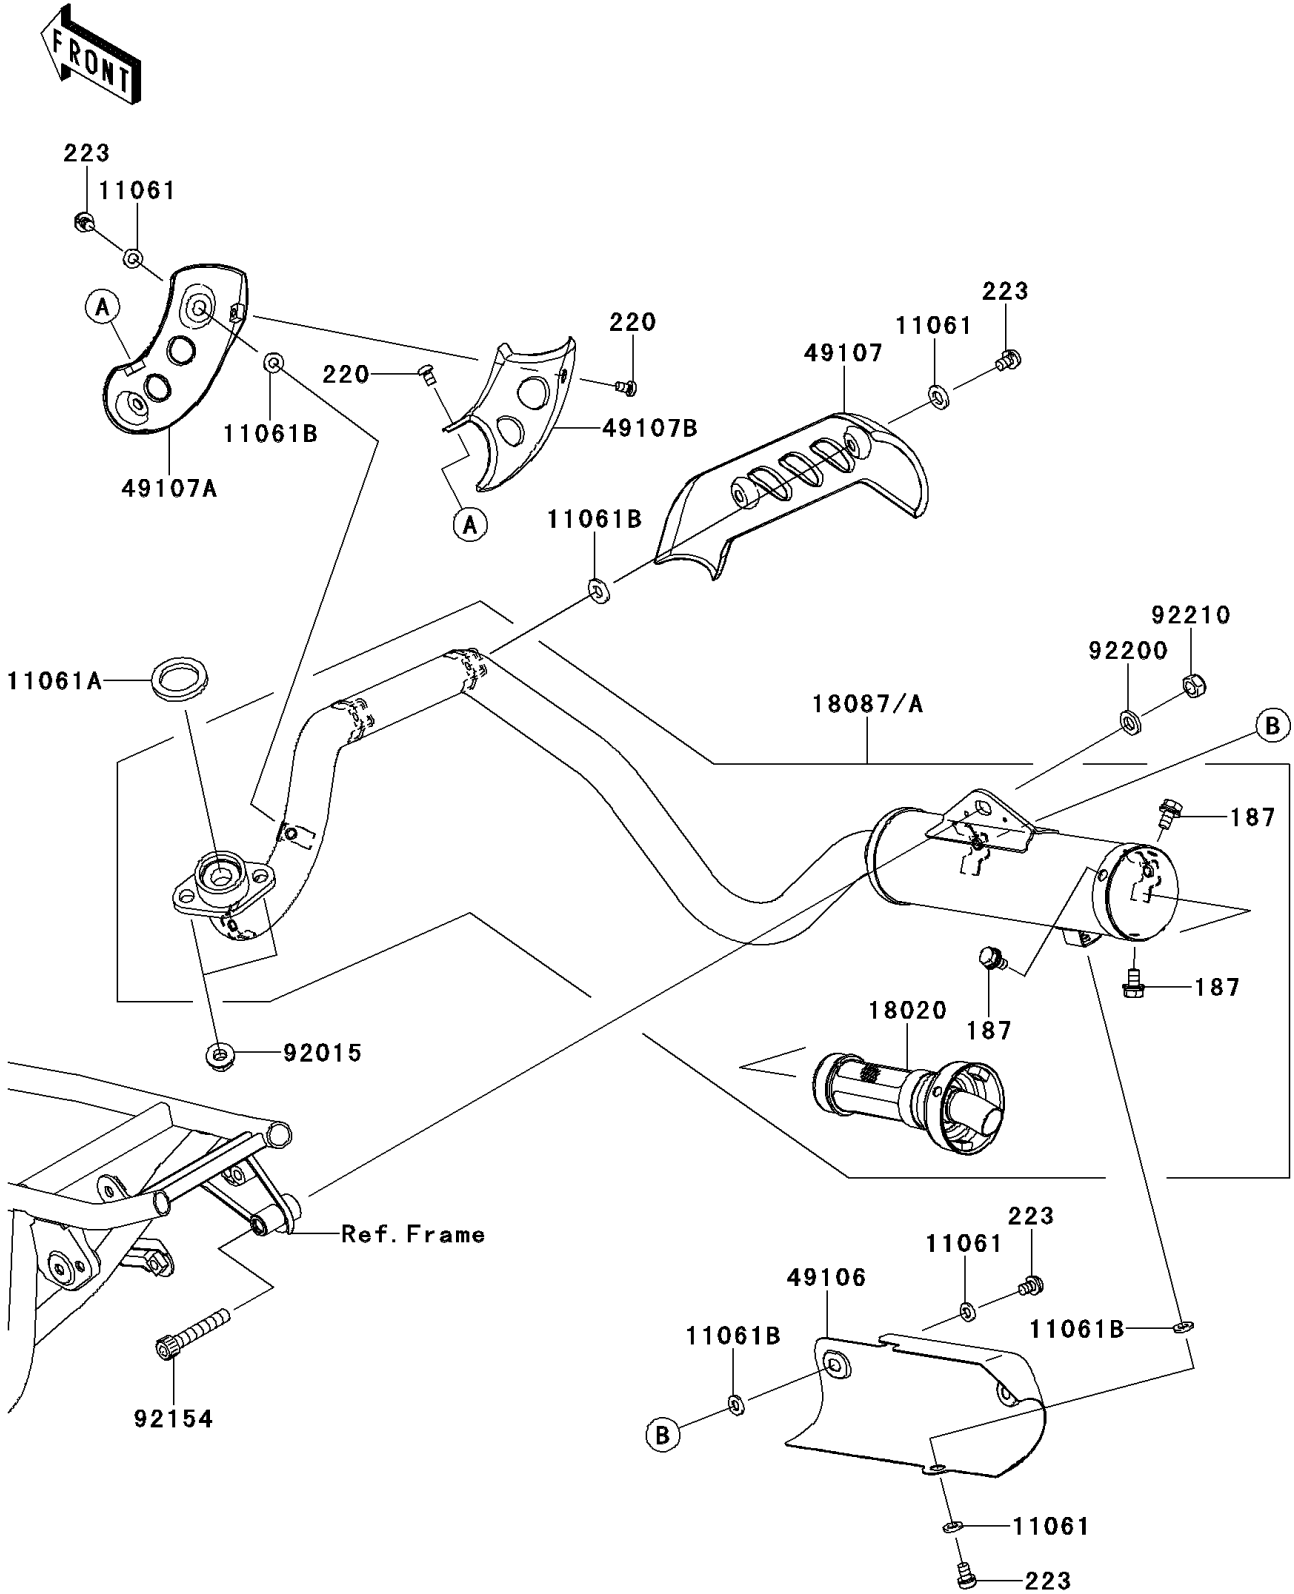

2010 KLX®110 PARTS DIAGRAM

Muffler(s)

E1140

2010 KLX®110 PARTS LIST

Muffler(s)

ITEM NAME	PART NUMBER	QUANTITY
BOLT-UPSET-WSP,6X12 (Ref # 187)	187AA0612	3
SCREW-PAN-CROS,5X8 (Ref # 220)	220AB0508	2
SCREW-PAN-WS-CROS,6X10 (Ref # 223)	223AB0610	7
GASKET,6.2X11.5X1.5 (Ref # 11061)	11061-0372	7
GASKET,EXHAUST PIPE (Ref # 11061A)	11061-1112	1
GASKET,5.8X12X1.5 (Ref # 11061B)	11061-1148	7
BAFFLE (Ref # 18020)	18020-0084	1
MUFFLER (Ref # 18087)	18087-0233	1
COVER-MUFFLER (Ref # 49106)	49106-0094	1
COVER-EXHAUST PIPE (Ref # 49107)	49107-1213	1
COVER-EXHAUST PIPE (Ref # 49107A)	49107-1217	1
COVER-EXHAUST PIPE (Ref # 49107B)	49107-1221	1
NUT,8MM (Ref # 92015)	92015-1402	2
BOLT,SOCKET,8X45 (Ref # 92154)	92154-0361	1
WASHER,8.1X15X2.3 (Ref # 92200)	92200-0449	1
NUT,LOCK,8MM (Ref # 92210)	92210-0606	1