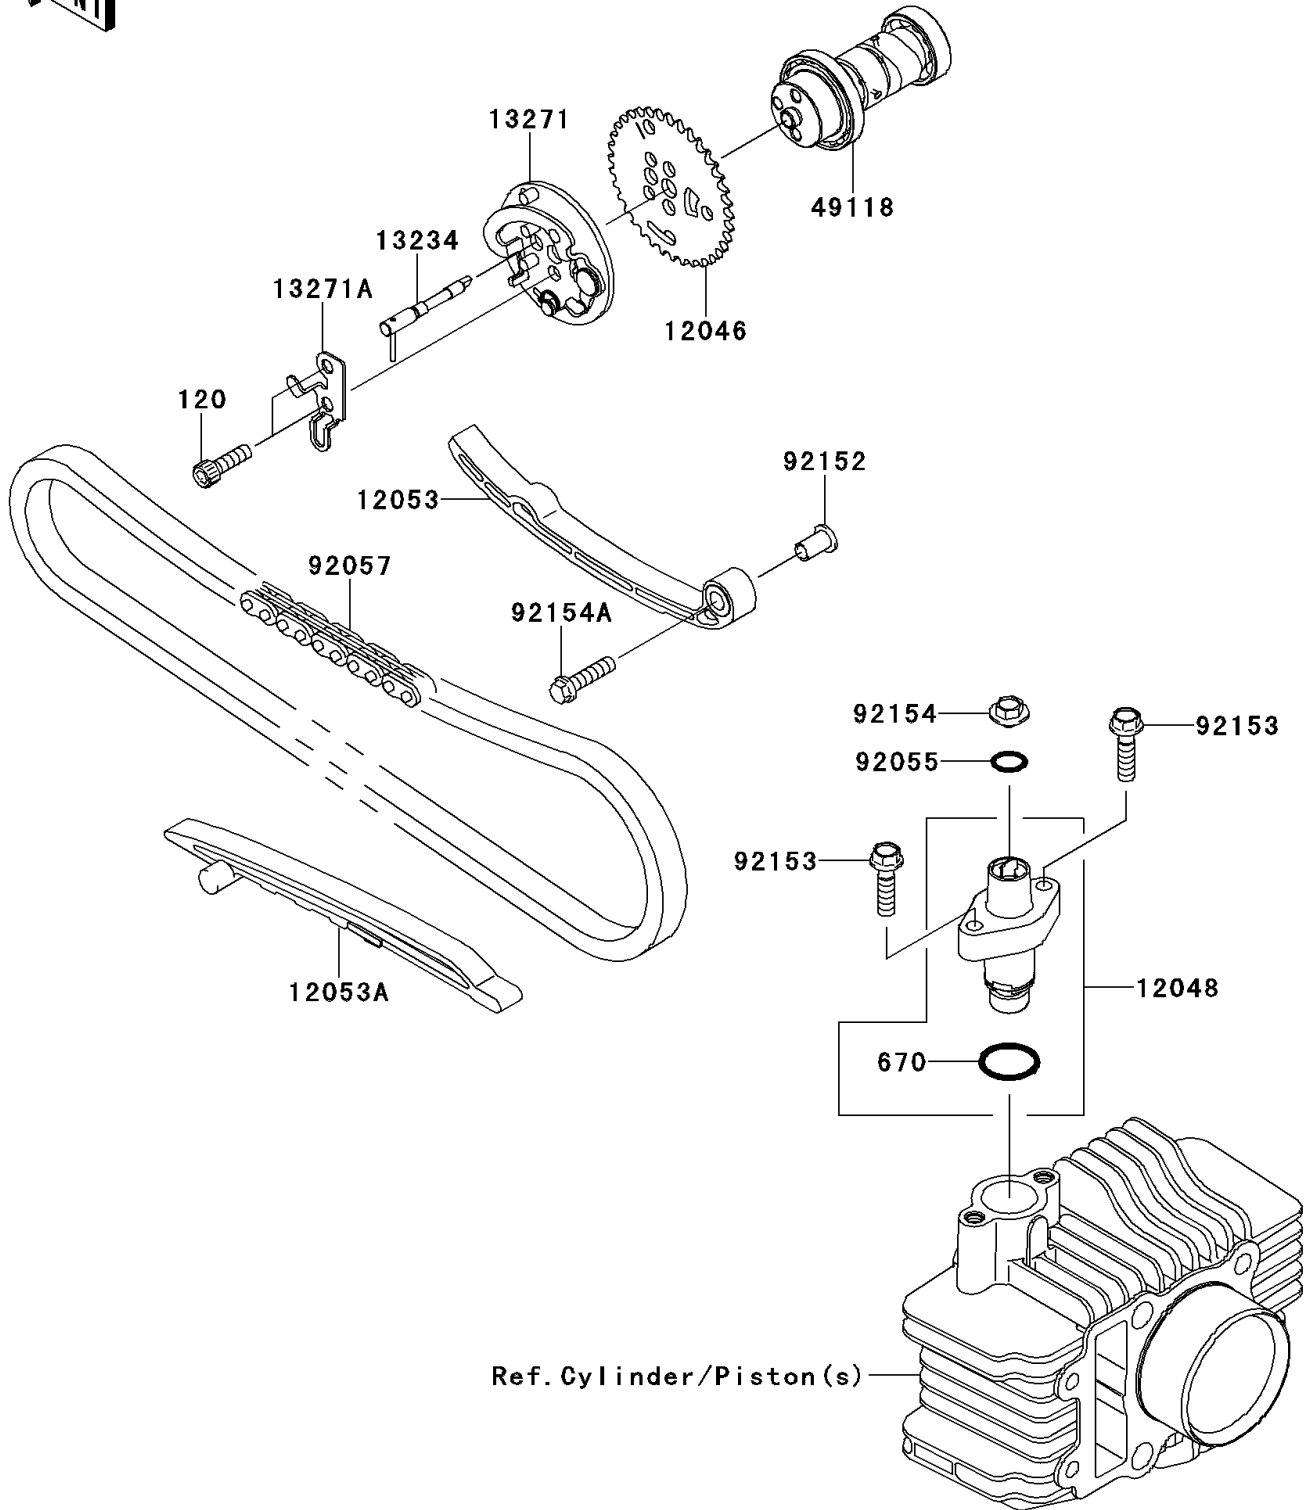

2014 KLX®110 PARTS DIAGRAM

Camshaft(s)/Tensioner

E1230

2014 KLX®110 PARTS LIST

Camshaft(s)/Tensioner

ITEM NAME	PART NUMBER	QUANTITY
BOLT-SOCKET,6X20 (Ref # 120)	120CA0620	2
O RING,21MM (Ref # 670)	670D2021	1
SPROCKET (Ref # 12046)	12046-0059	1
TENSIONER-ASSY (Ref # 12048)	12048-1164	1
GUIDE-CHAIN (Ref # 12053)	12053-0185	1
GUIDE-CHAIN (Ref # 12053A)	12053-1461	1
SHAFT-COMP (Ref # 13234)	13234-0033	1
PLATE (Ref # 13271)	13271-0948	1
PLATE (Ref # 13271A)	13271-0950	1
CAMSHAFT-COMP (Ref # 49118)	49118-0131	1
RING-O,9.8X2.4 (Ref # 92055)	92055-0060	1
CHAIN,CAM,94L (Ref # 92057)	92057-0127	1
COLLAR,CHAIN GUIDE (Ref # 92152)	92152-1369	1
BOLT,6X25 (Ref # 92153)	92153-1185	2
BOLT,FLANGED,6X6 (Ref # 92154)	92154-0536	1
BOLT,FLANGED,6X25 (Ref # 92154A)	92154-1156	1