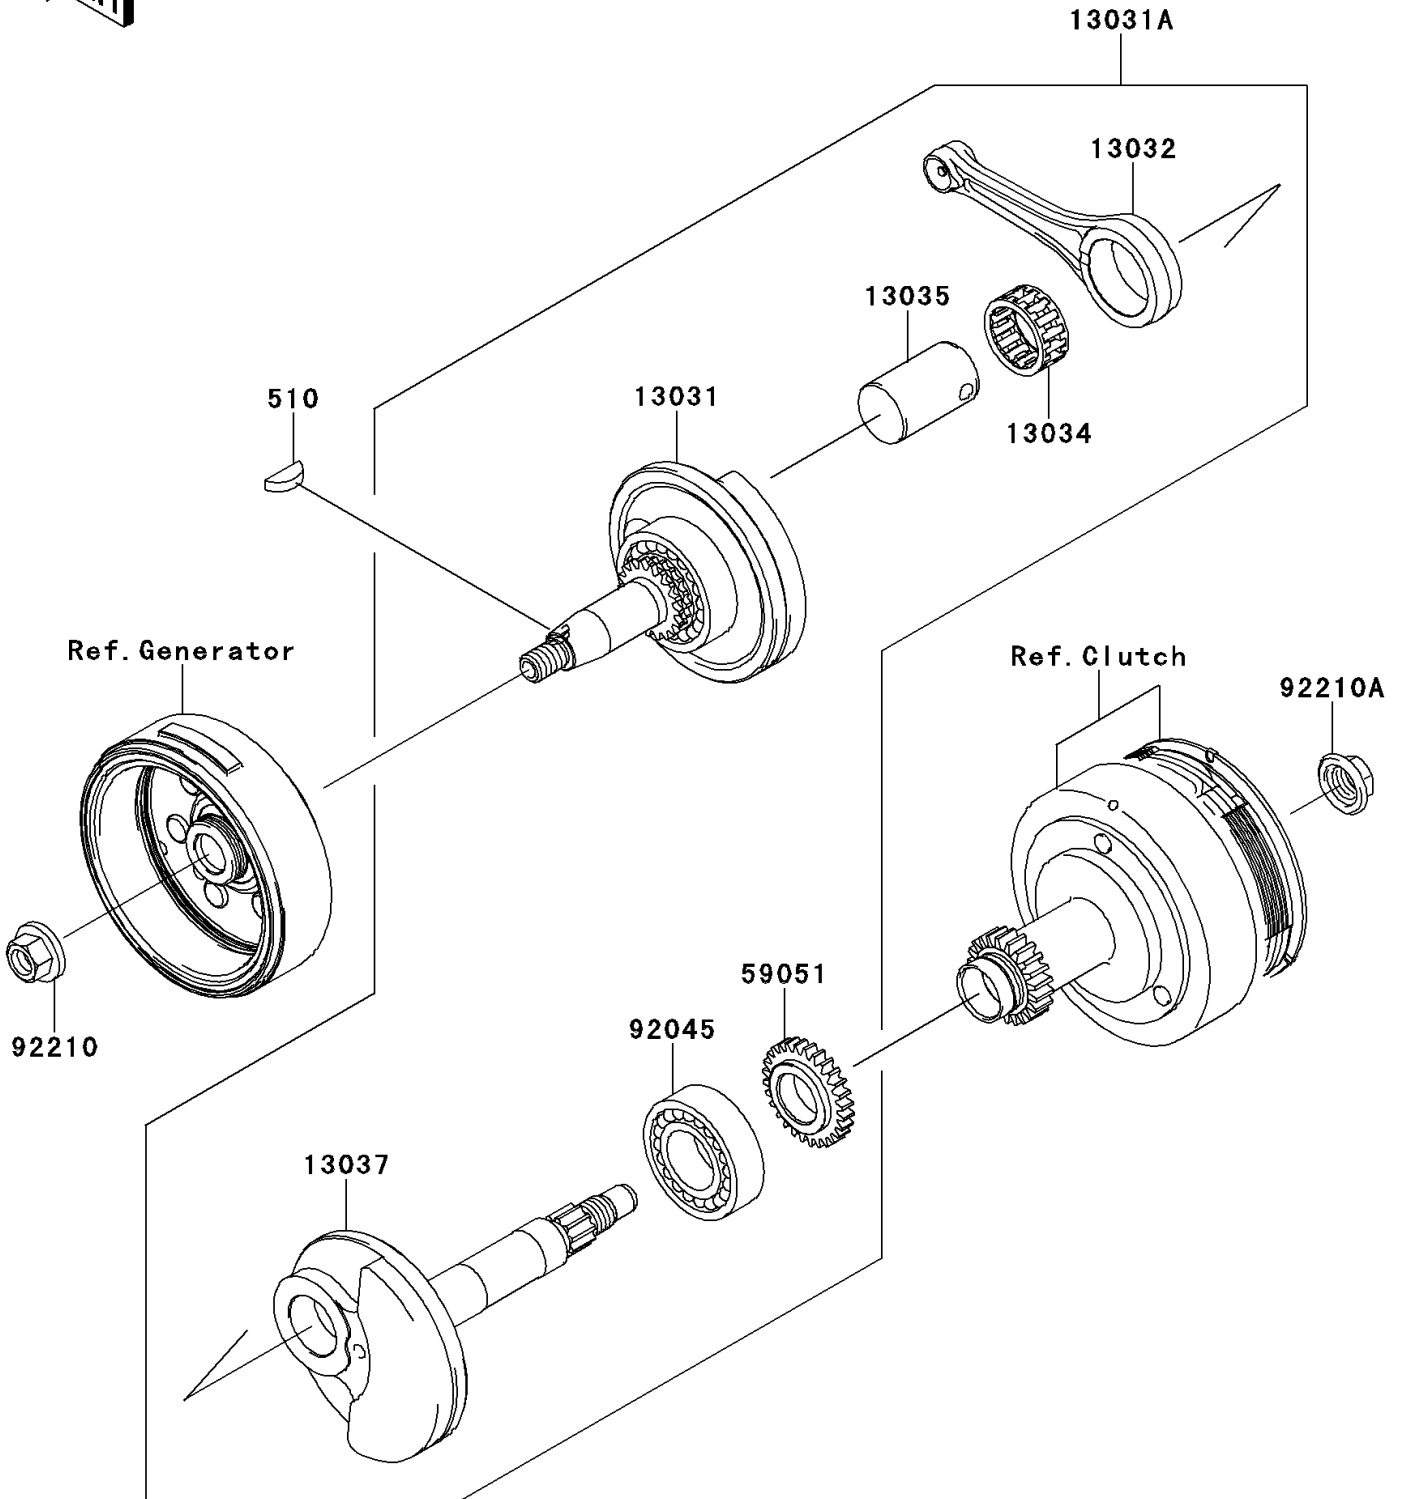

2013 KLX®110 PARTS DIAGRAM

Crankshaft

E1321

2013 KLX®110 PARTS LIST

Crankshaft

ITEM NAME	PART NUMBER	QUANTITY
-----------	-------------	----------