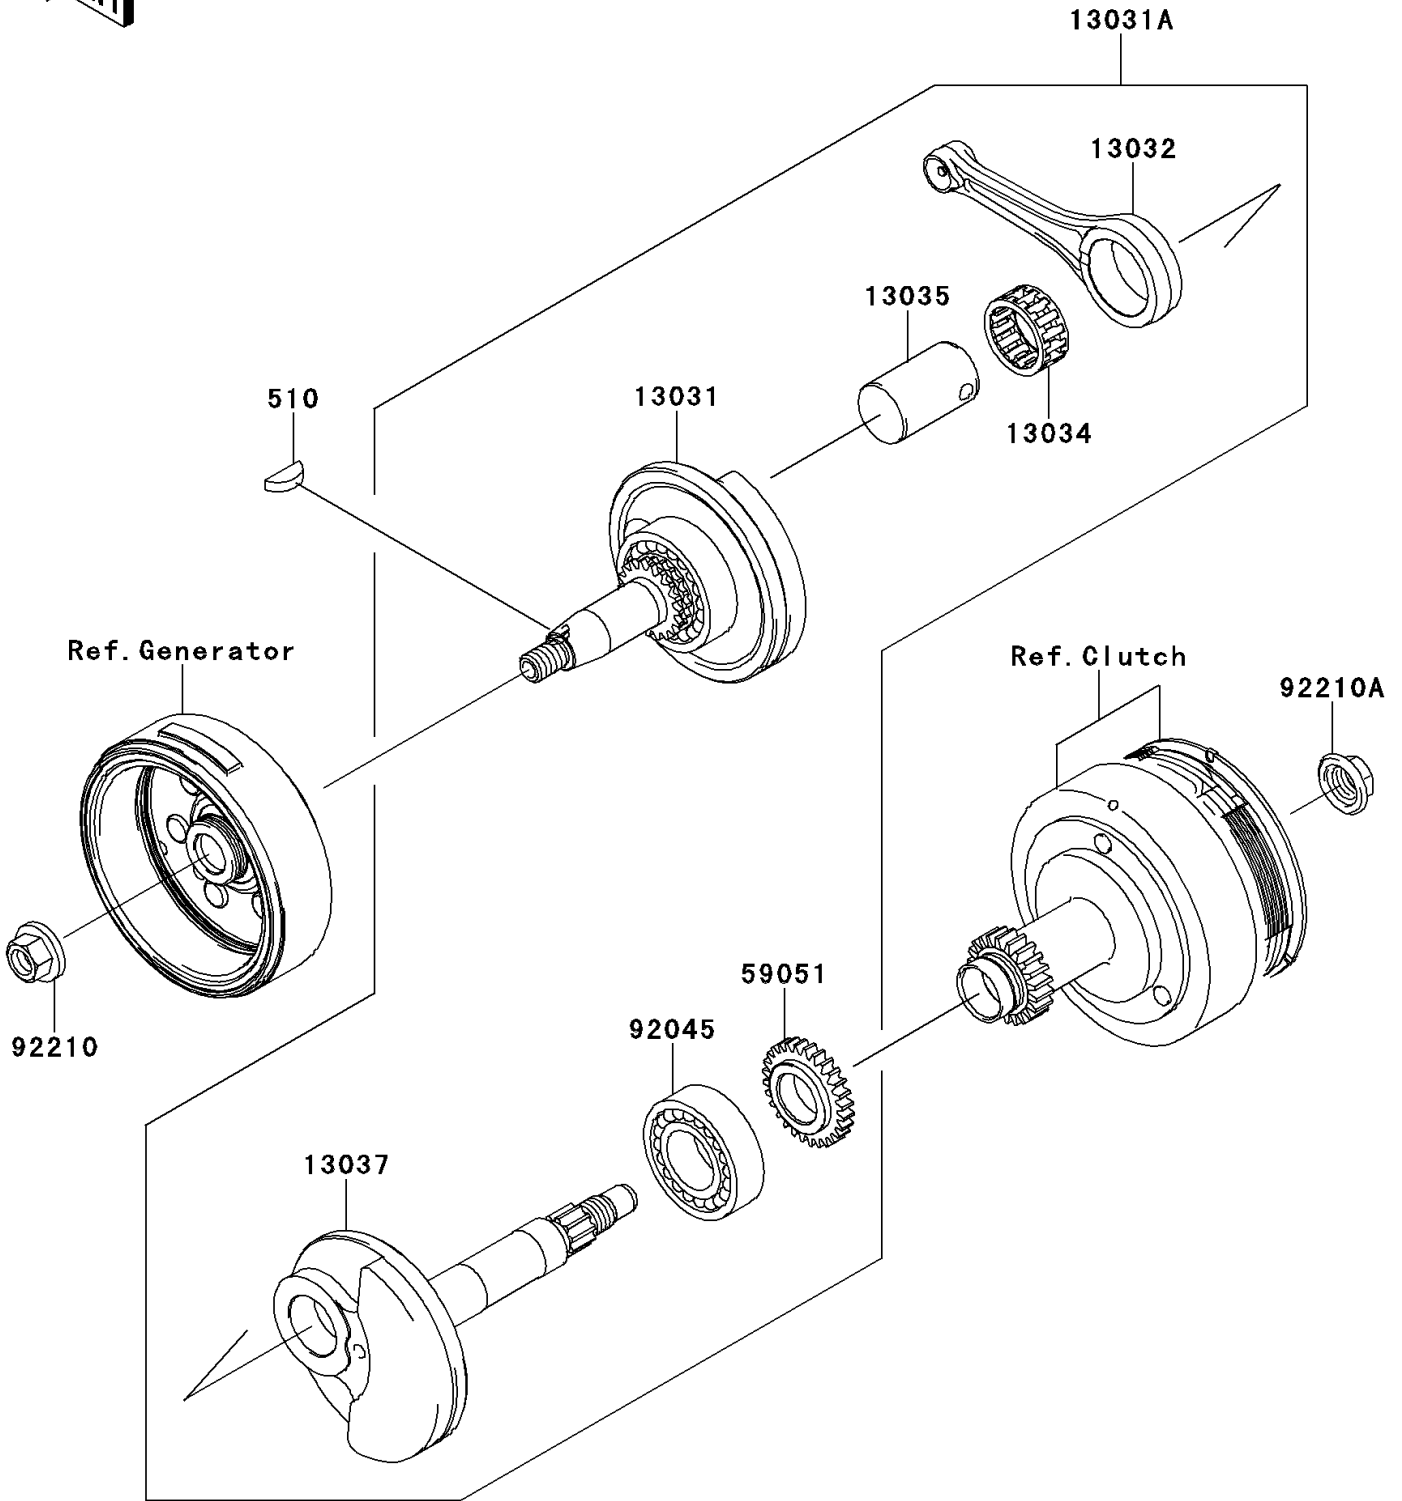

# 2014 KLX®110 PARTS DIAGRAM

Crankshaft

E1321

## 2014 KLX®110 PARTS LIST

### Crankshaft

ITEM NAME	PART NUMBER	QUANTITY
KEY-WOODRUFF (Ref # 510)	510A3200	1
CRANKSHAFT-COMP,LH (Ref # 13031)	13031-0091	1
CRANKSHAFT-COMP (Ref # 13031A)	13031-0126	1
ROD-CONNECTING (Ref # 13032)	13032-0074	1
BEARING-BIG END,KT 263314EGC06 (Ref # 13034)	13034-0010	1
PIN-CRANK (Ref # 13035)	13035-0024	1
CRANKSHAFT,RH (Ref # 13037)	13037-0128	1
GEAR-SPUR (Ref # 59051)	59051-1402	1
BEARING-BALL,TMB205CJR2C2 (Ref # 92045)	92045-1293	1
NUT,12MM (Ref # 92210)	92210-0176	1
NUT,14MM (Ref # 92210A)	92210-1374	1