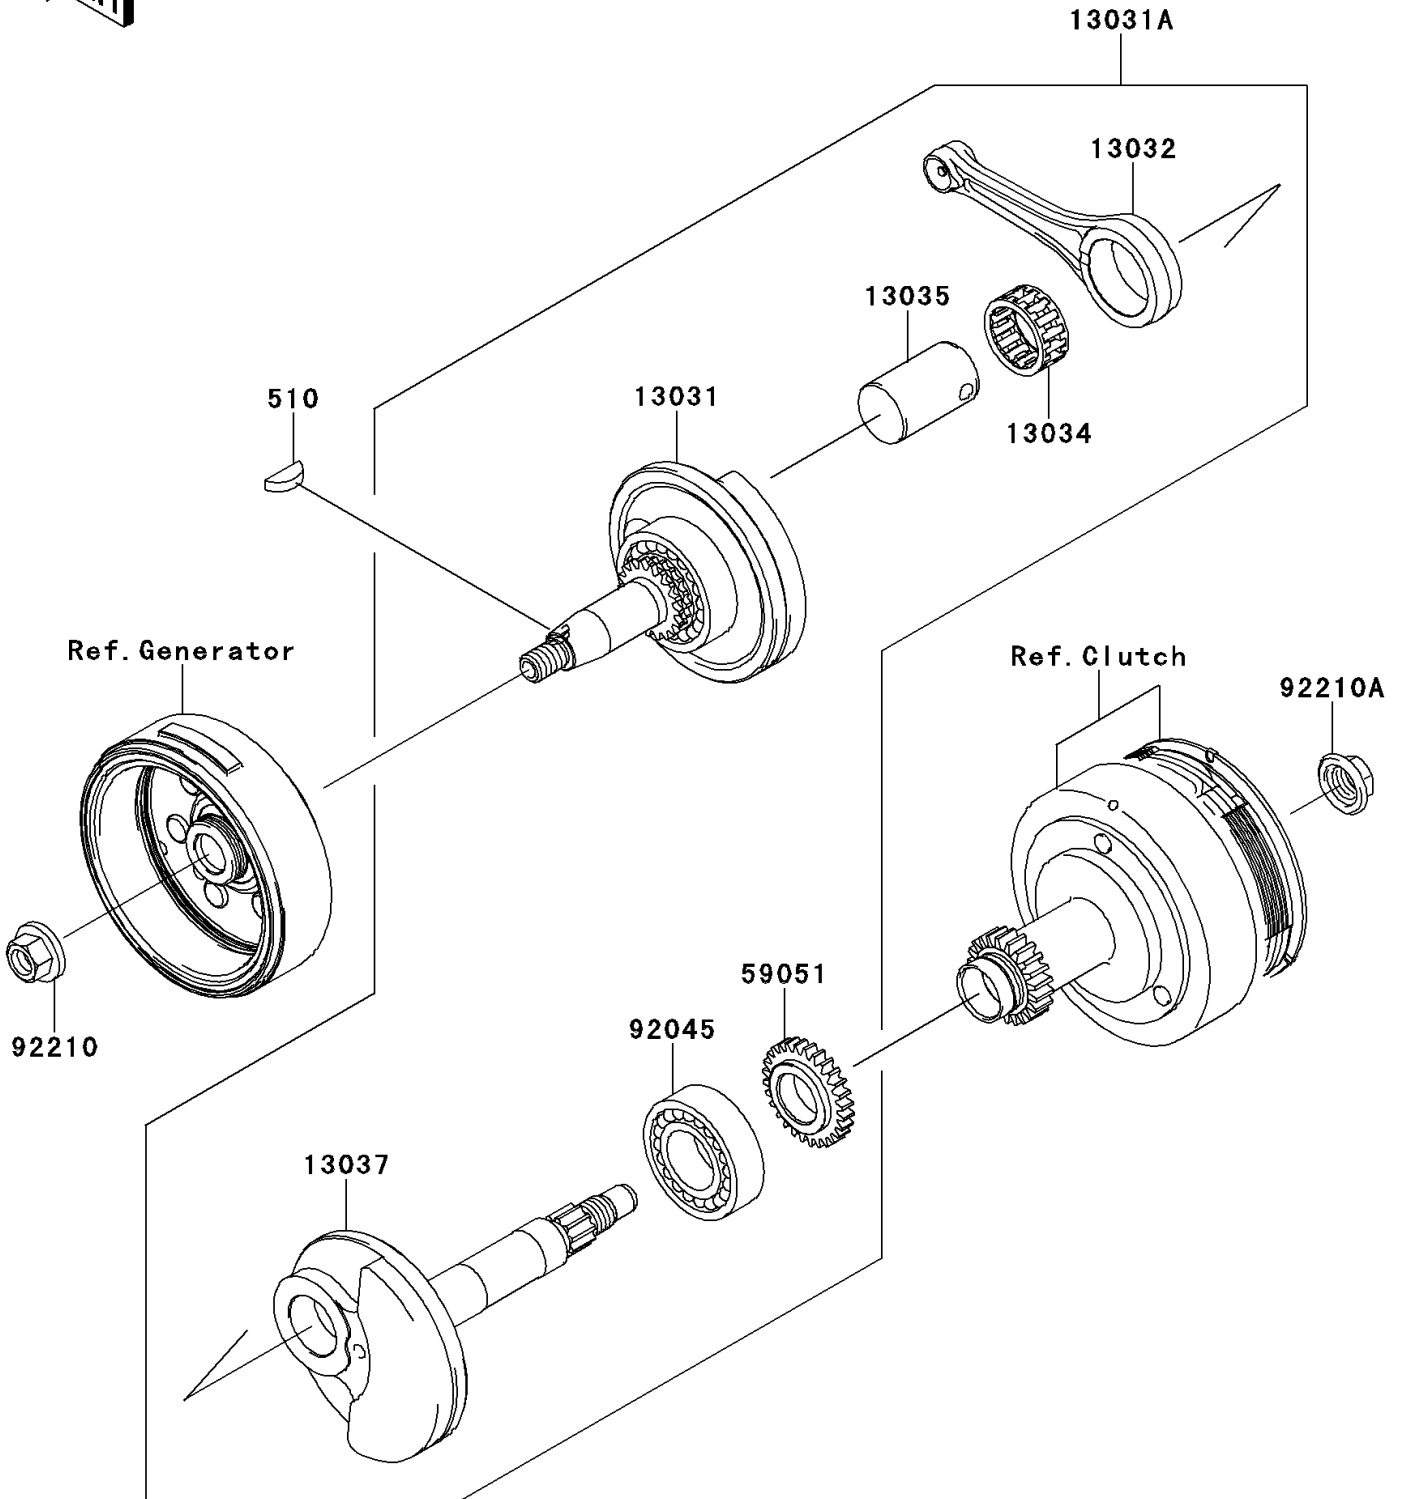

2010 KLX®110 PARTS DIAGRAM

Crankshaft

E1321

2010 KLX®110 PARTS LIST

Crankshaft

ITEM NAME	PART NUMBER	QUANTITY
KEY-WOODRUFF (Ref # 510)	510A3200	1
CRANKSHAFT-COMP,LH (Ref # 13031)	13031-0091	1
CRANKSHAFT-COMP (Ref # 13031A)	13031-0126	1
ROD-CONNECTING (Ref # 13032)	13032-0074	1
BEARING-BIG END,KT 263314EGC06 (Ref # 13034)	13034-0010	1
PIN-CRANK (Ref # 13035)	13035-0024	1
CRANKSHAFT,RH (Ref # 13037)	13037-0128	1
GEAR-SPUR (Ref # 59051)	59051-1402	1
BEARING-BALL,TMB205CJR2C2 (Ref # 92045)	92045-1293	1
NUT,12MM (Ref # 92210)	92210-0176	1
NUT,14MM (Ref # 92210A)	92210-1374	1