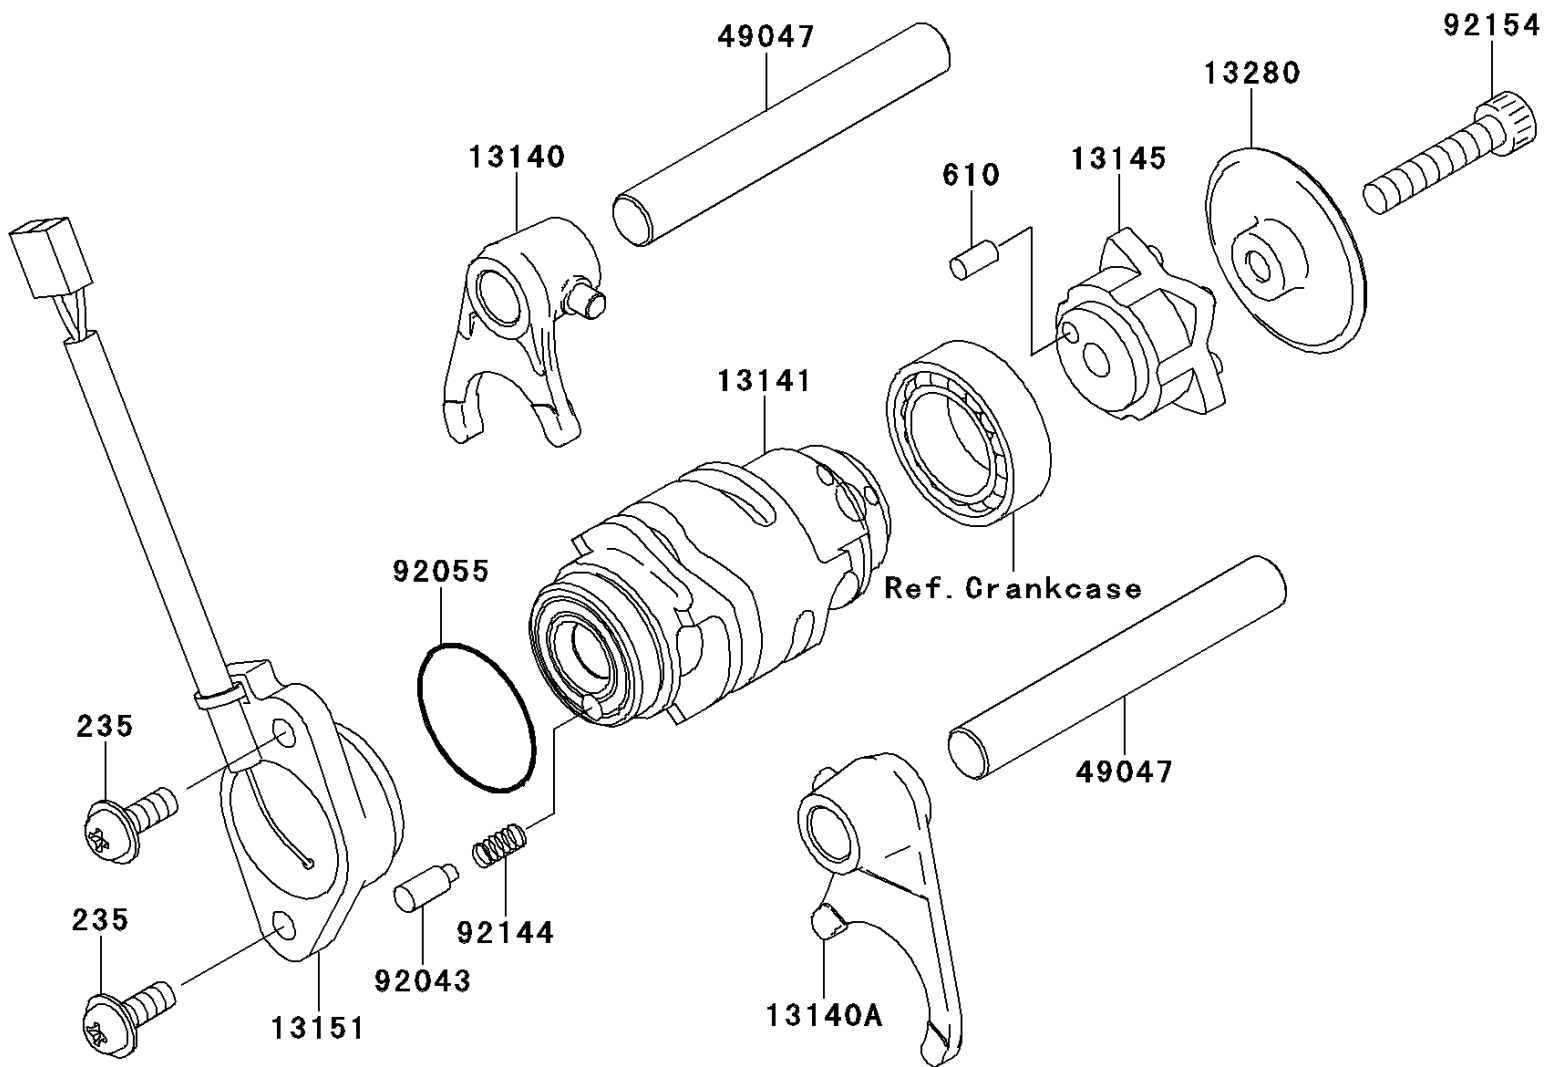

2014 KLX®110 PARTS DIAGRAM

Gear Change Drum/Shift Fork(s)

E1362

2014 KLX®110 PARTS LIST

Gear Change Drum/Shift Fork(s)

ITEM NAME	PART NUMBER	QUANTITY
-----------	-------------	----------