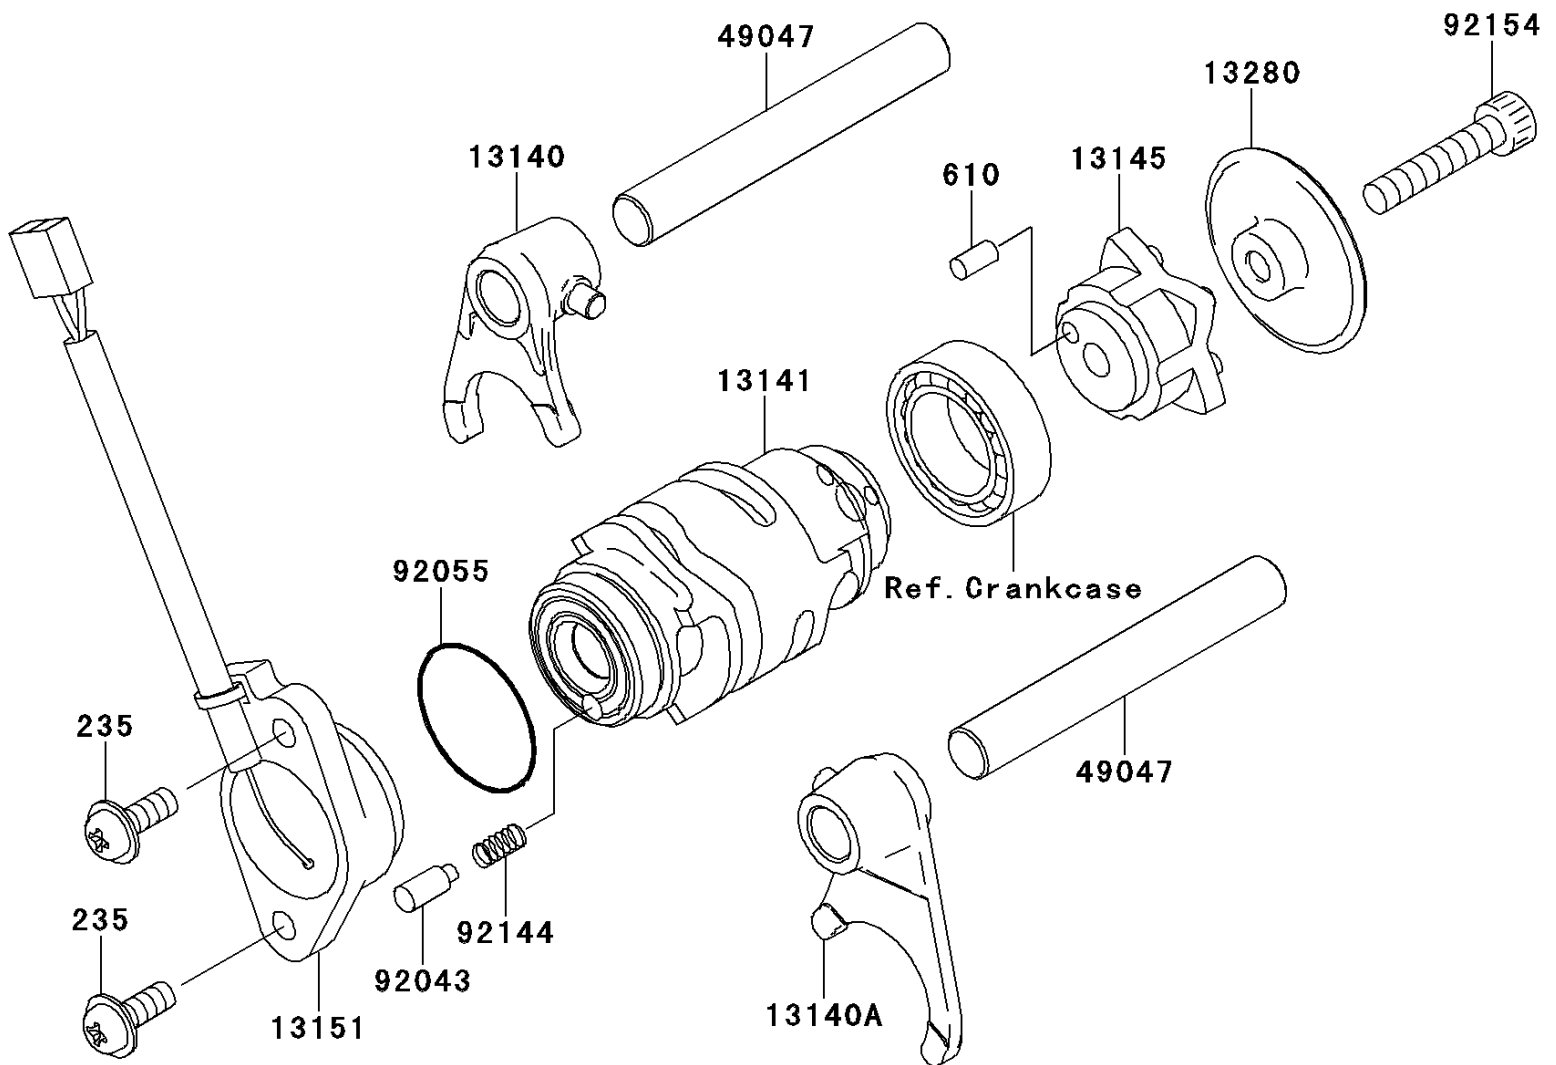

2010 KLX®110 PARTS DIAGRAM

Gear Change Drum/Shift Fork(s)

E1362

2010 KLX®110 PARTS LIST

Gear Change Drum/Shift Fork(s)

ITEM NAME	PART NUMBER	QUANTITY
SCREW-PAN-WP-CROS,5X14 (Ref # 235)	235AA0514	2
ROLLER,4X8 (Ref # 610)	610A0408	1
FORK-SHIFT (Ref # 13140)	13140-0036	1
FORK-SHIFT (Ref # 13140A)	13140-0037	1
DRUM-CHANGE (Ref # 13141)	13141-0055	1
CAM-CHANGE DRUM (Ref # 13145)	13145-0049	1
SWITCH-COMP (Ref # 13151)	13151-0050	1
HOLDER (Ref # 13280)	13280-1228	1
ROD-SHIFT (Ref # 49047)	49047-1058	2
PIN (Ref # 92043)	92043-1385	1
RING-O,27.7X2.4 (Ref # 92055)	92055-091	1
SPRING (Ref # 92144)	92144-1245	1
BOLT,SOCKET,6X30 (Ref # 92154)	92154-0388	1