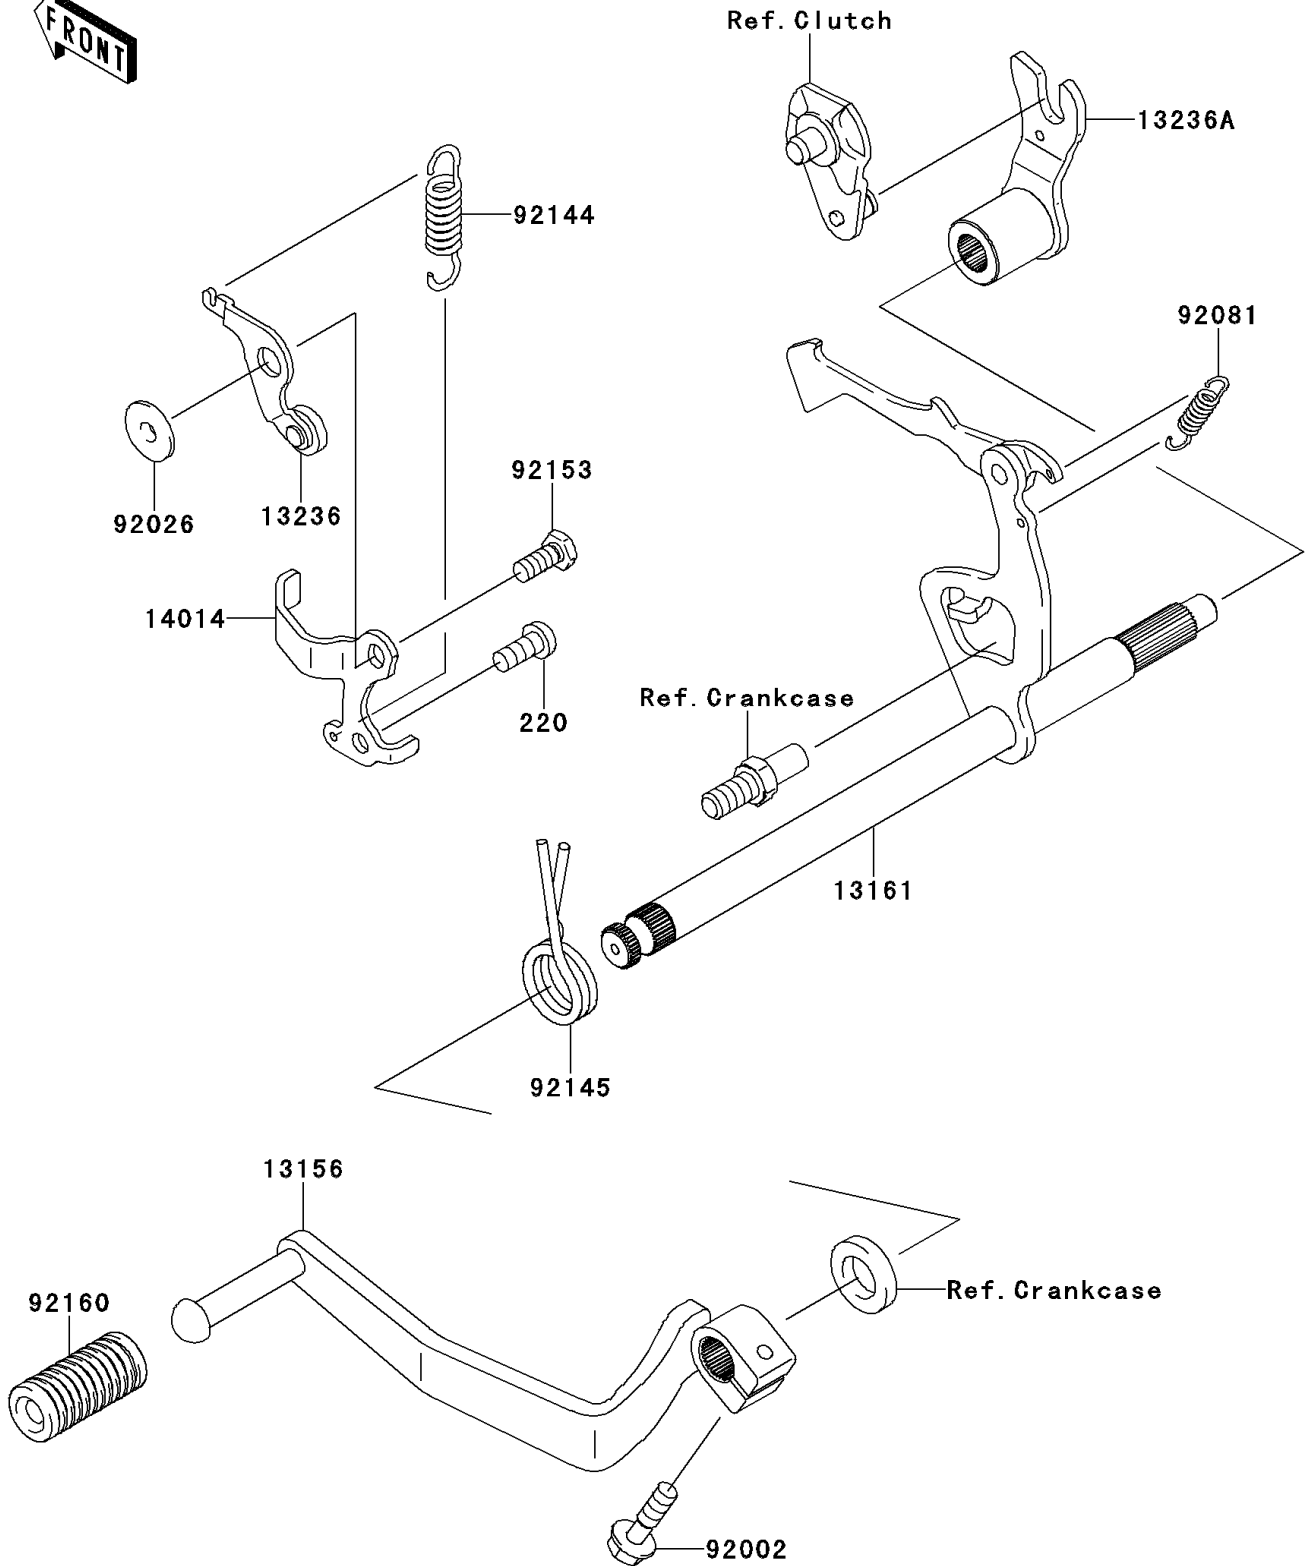

# 2014 KLX®110 PARTS DIAGRAM

## Gear Change Mechanism

E1370

## 2014 KLX®110 PARTS LIST

### Gear Change Mechanism

ITEM NAME	PART NUMBER	QUANTITY
SCREW-PAN-CROS,6X14 (Ref # 220)	220AA0614	1
LEVER-CHANGE (Ref # 13156)	13156-0144	1
LEVER-COMP-CHANGE SHAFT (Ref # 13161)	13161-0019	1
LEVER-COMP,POSITION (Ref # 13236)	13236-1256	1
LEVER-COMP (Ref # 13236A)	13236-1288	1
PLATE-POSITION (Ref # 14014)	14014-0037	1
BOLT,6X20 (Ref # 92002)	92002-1237	1
SPACER (Ref # 92026)	92026-1217	1
SPRING,CHANGE LEVER (Ref # 92081)	92081-076	1
SPRING (Ref # 92144)	92144-1590	1
SPRING (Ref # 92145)	92145-0757	1
BOLT,6X14 (Ref # 92153)	92153-0571	1
DAMPER,CHANGE PEDAL (Ref # 92160)	92160-1036	1