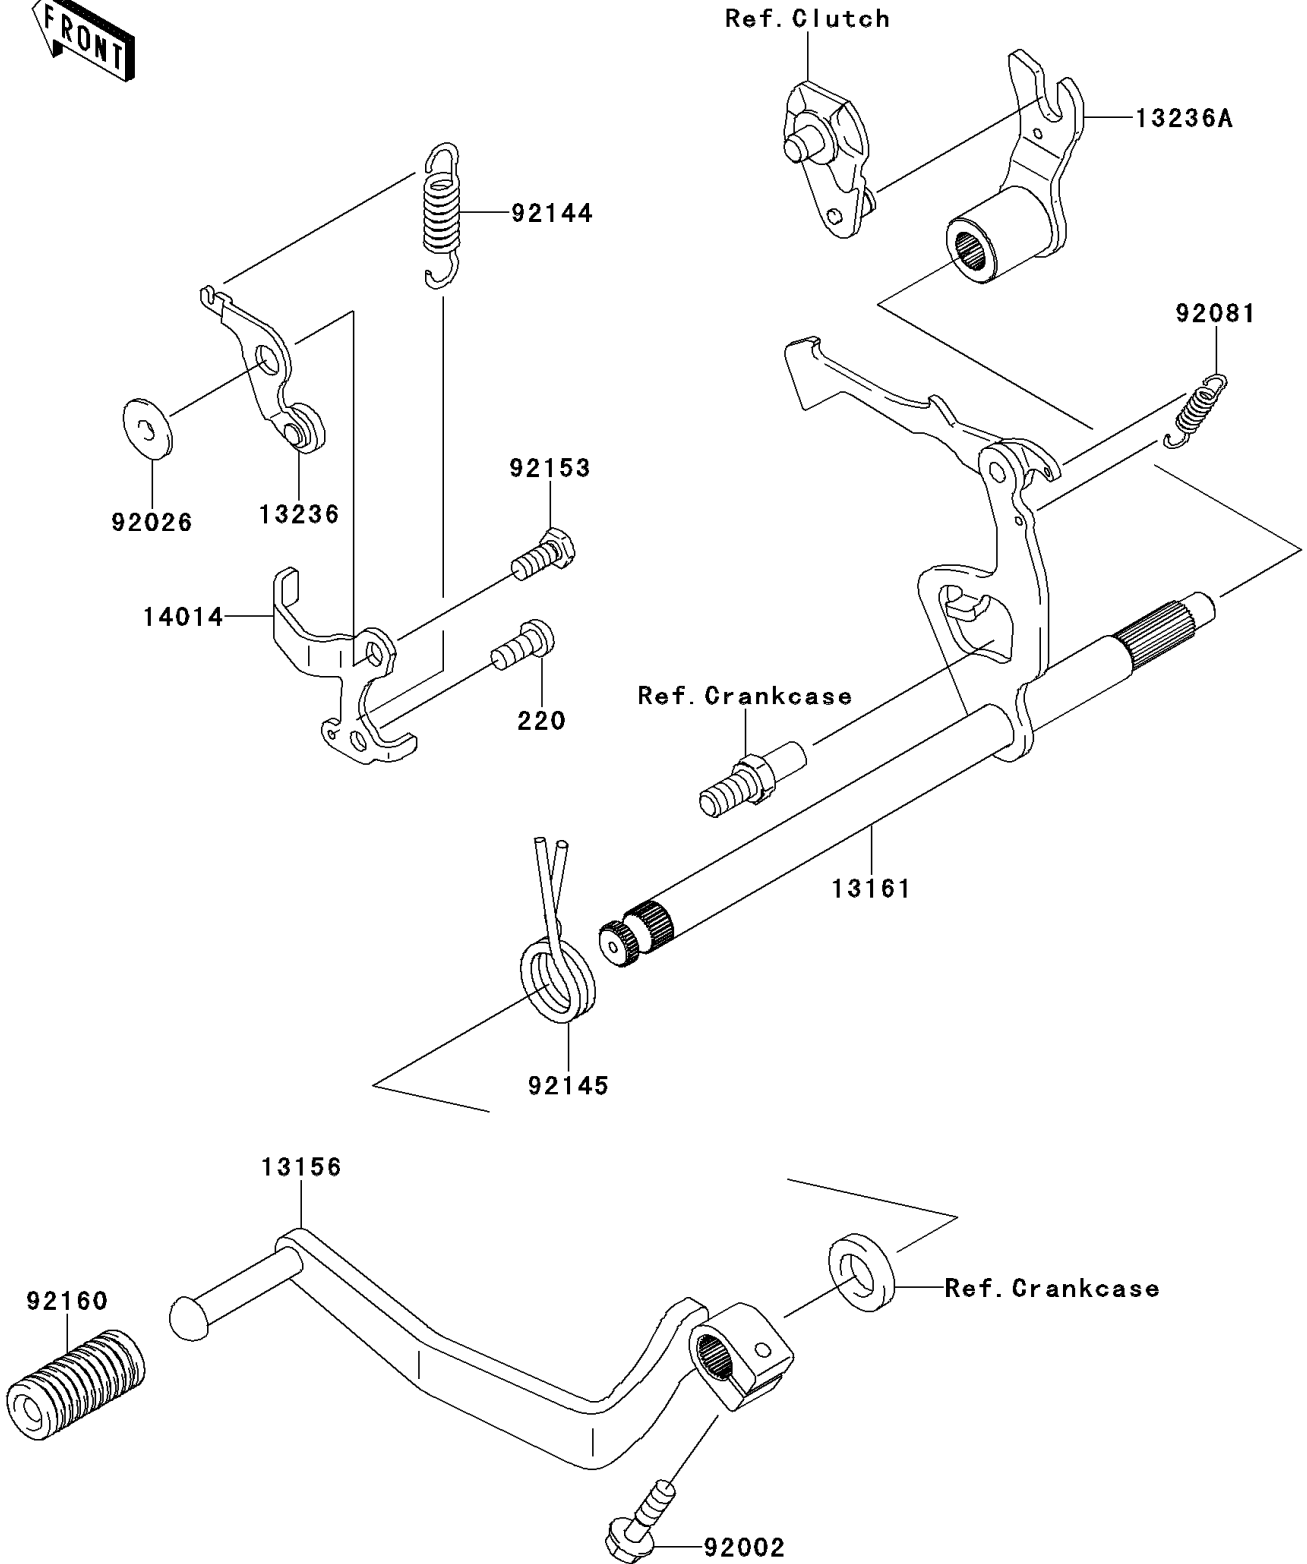

# 2010 KLX®110 PARTS DIAGRAM

Gear Change Mechanism

E1370

# 2010 KLX®110 PARTS LIST

Gear Change Mechanism

ITEM NAME	PART NUMBER	QUANTITY
-----------	-------------	----------