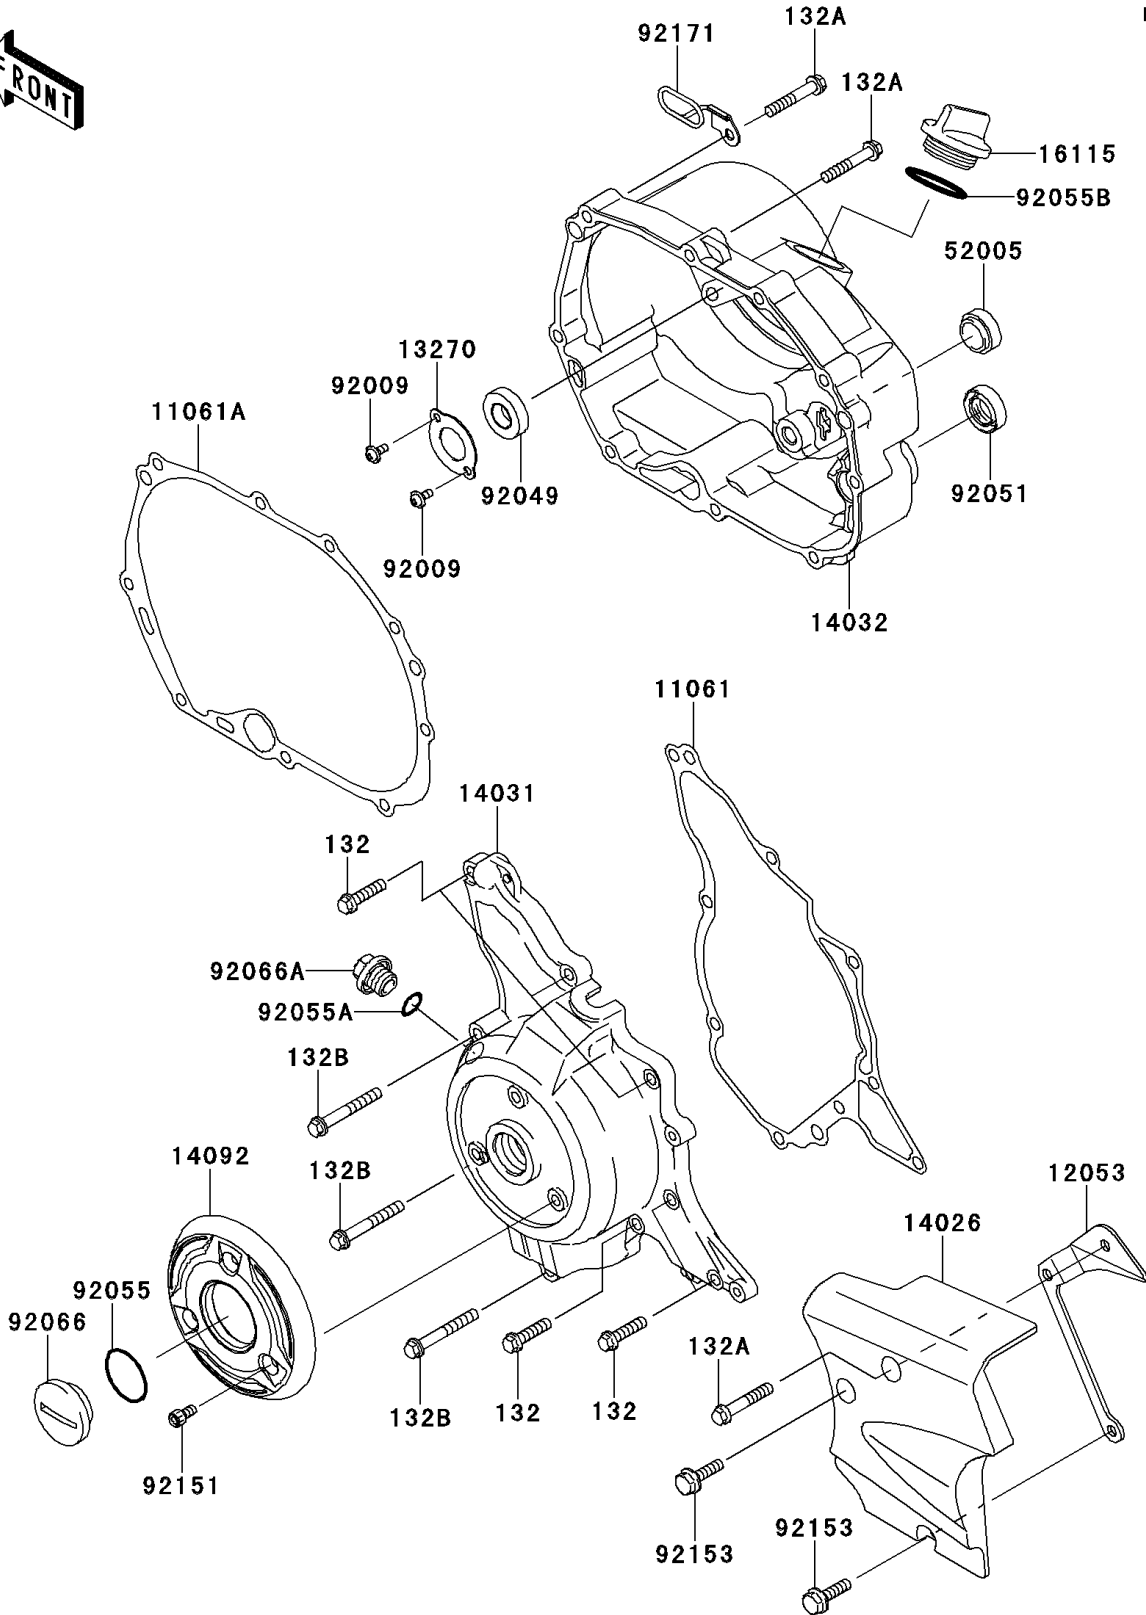

2010 KLX®110 PARTS DIAGRAM

Engine Cover(s)

E1431

2010 KLX®110 PARTS LIST

Engine Cover(s)

ITEM NAME	PART NUMBER	QUANTITY
-----------	-------------	----------