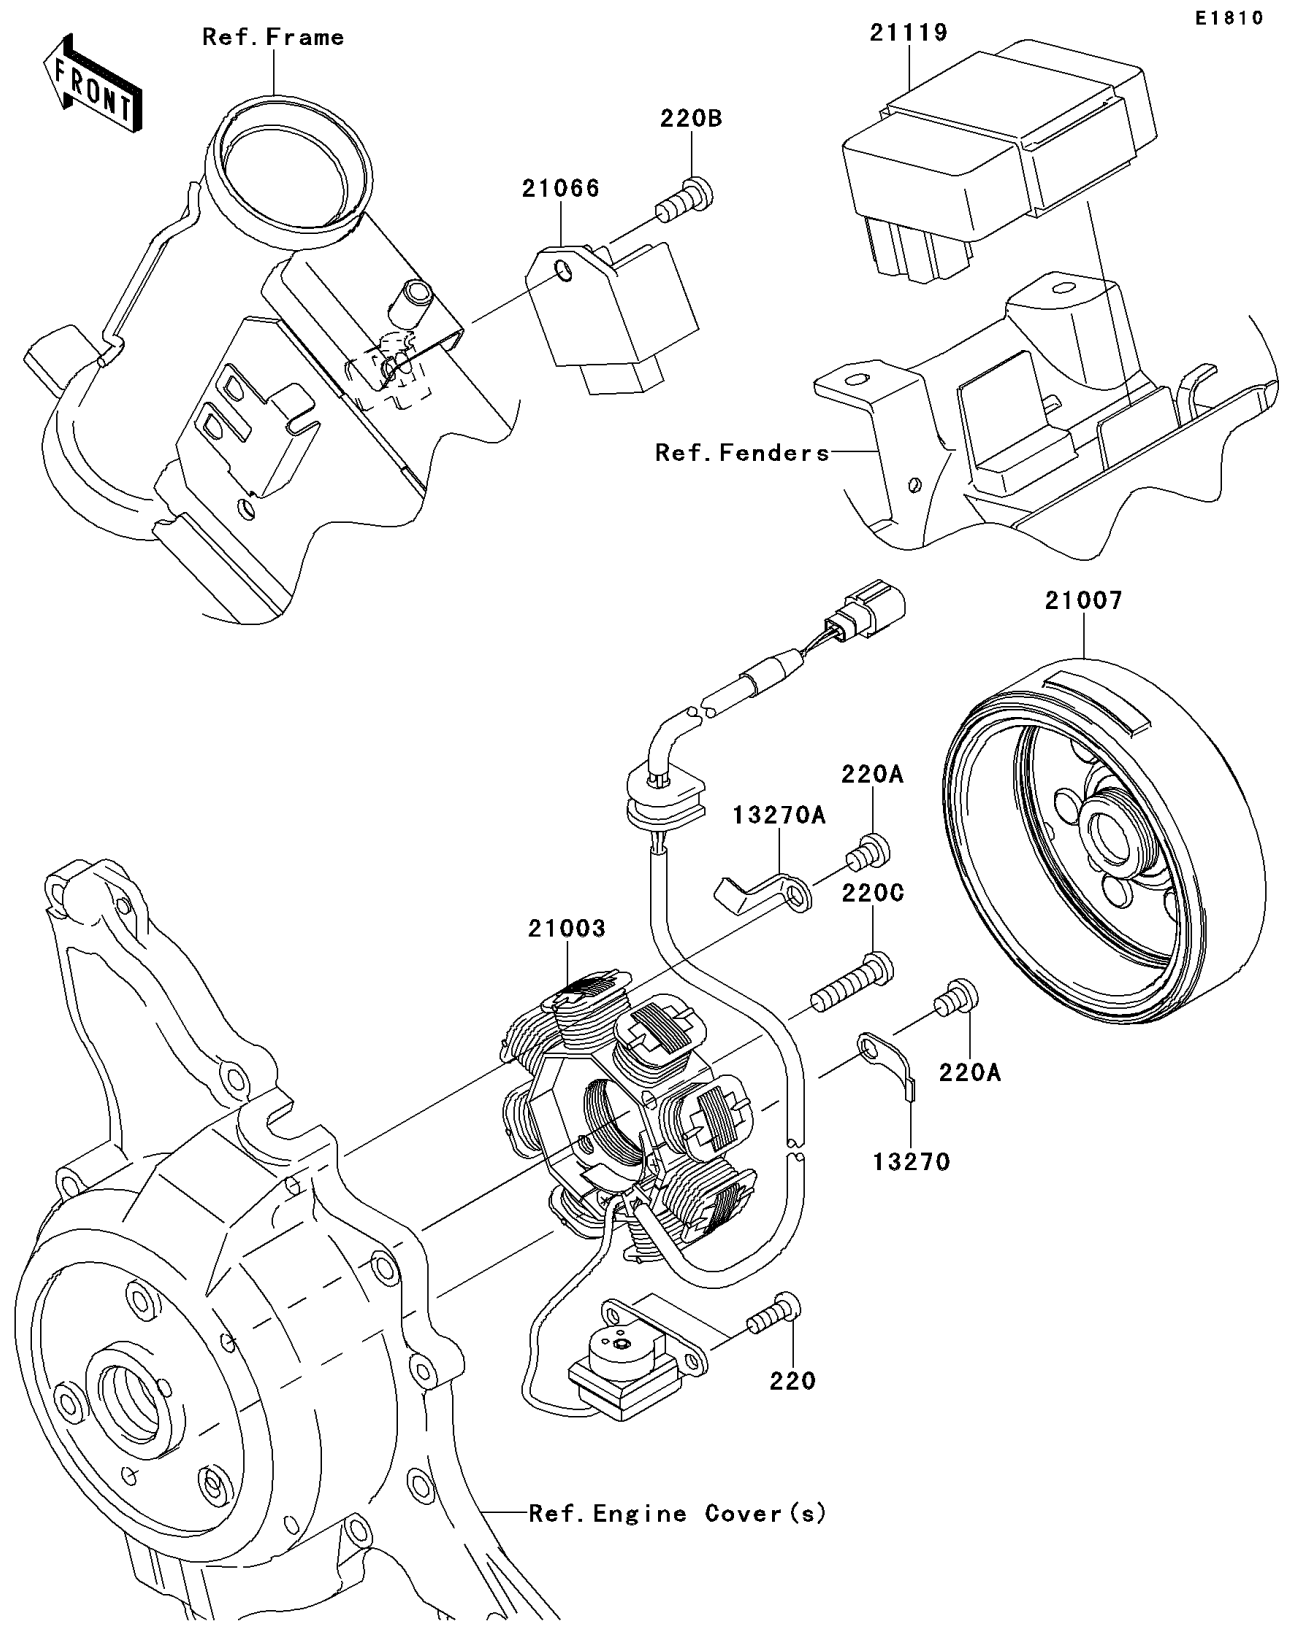

2013 KLX®110 PARTS DIAGRAM

Generator

2013 KLX®110 PARTS LIST

Generator

ITEM NAME	PART NUMBER	QUANTITY
SCREW-PAN-CROS,5X14 (Ref # 220)	220AA0514	2
SCREW-PAN-CROS,6X8 (Ref # 220A)	220AA0608	2
SCREW-PAN-CROS,6X14 (Ref # 220B)	220AA0614	1
SCREW-PAN-CROS,6X25 (Ref # 220C)	220AA0625	2
PLATE (Ref # 13270)	13270-1754	1
PLATE (Ref # 13270A)	13270-1961	1
STATOR (Ref # 21003)	21003-0097	1
ROTOR (Ref # 21007)	21007-0137	1
REGULATOR-VOLTAGE (Ref # 21066)	21066-0046	1
IGNITER (Ref # 21119)	21119-0101	1