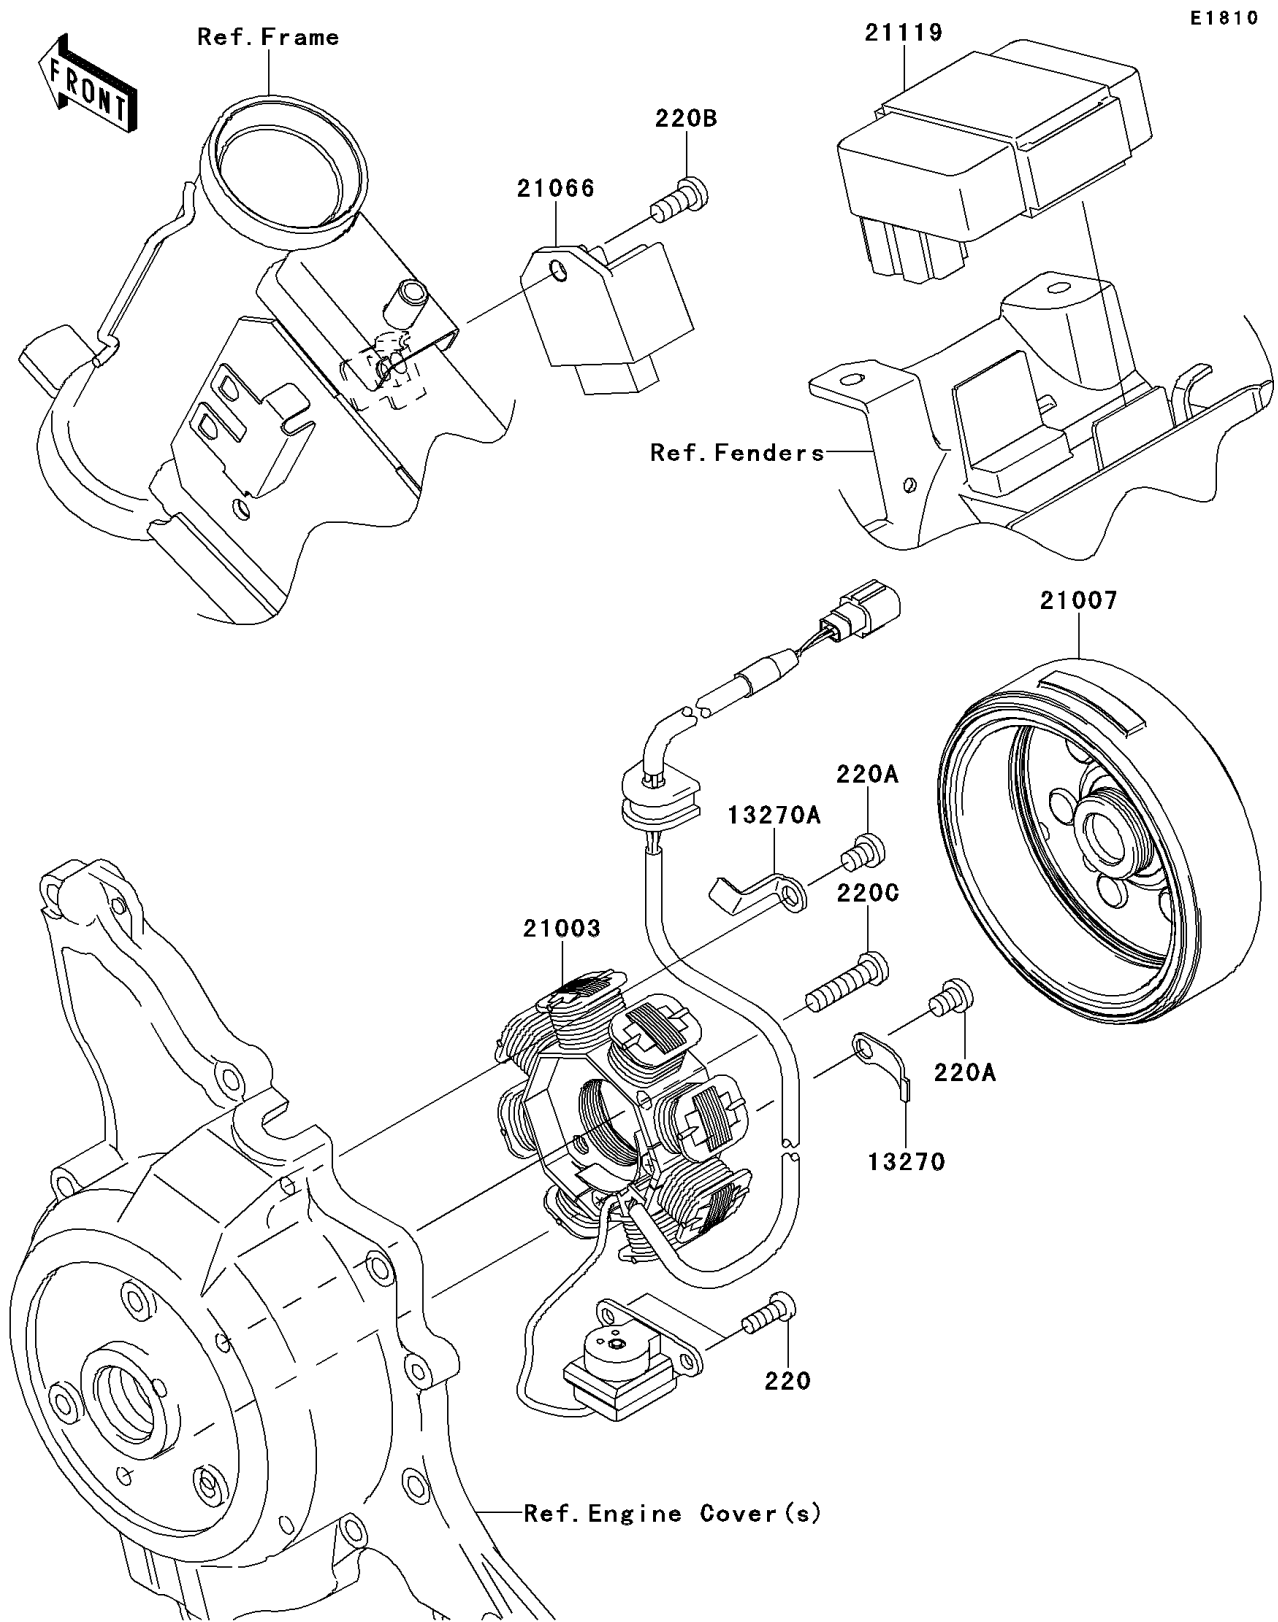

# 2010 KLX®110 PARTS DIAGRAM

Generator

## 2010 KLX®110 PARTS LIST

### Generator

ITEM NAME	PART NUMBER	QUANTITY
SCREW-PAN-CROS,5X14 (Ref # 220)	220AA0514	2
SCREW-PAN-CROS,6X8 (Ref # 220A)	220AA0608	2
SCREW-PAN-CROS,6X14 (Ref # 220B)	220AA0614	1
SCREW-PAN-CROS,6X25 (Ref # 220C)	220AA0625	2
PLATE (Ref # 13270)	13270-1754	1
PLATE (Ref # 13270A)	13270-1961	1
STATOR (Ref # 21003)	21003-0097	1
ROTOR (Ref # 21007)	21007-0137	1
REGULATOR-VOLTAGE (Ref # 21066)	21066-0046	1
IGNITER (Ref # 21119)	21119-0101	1