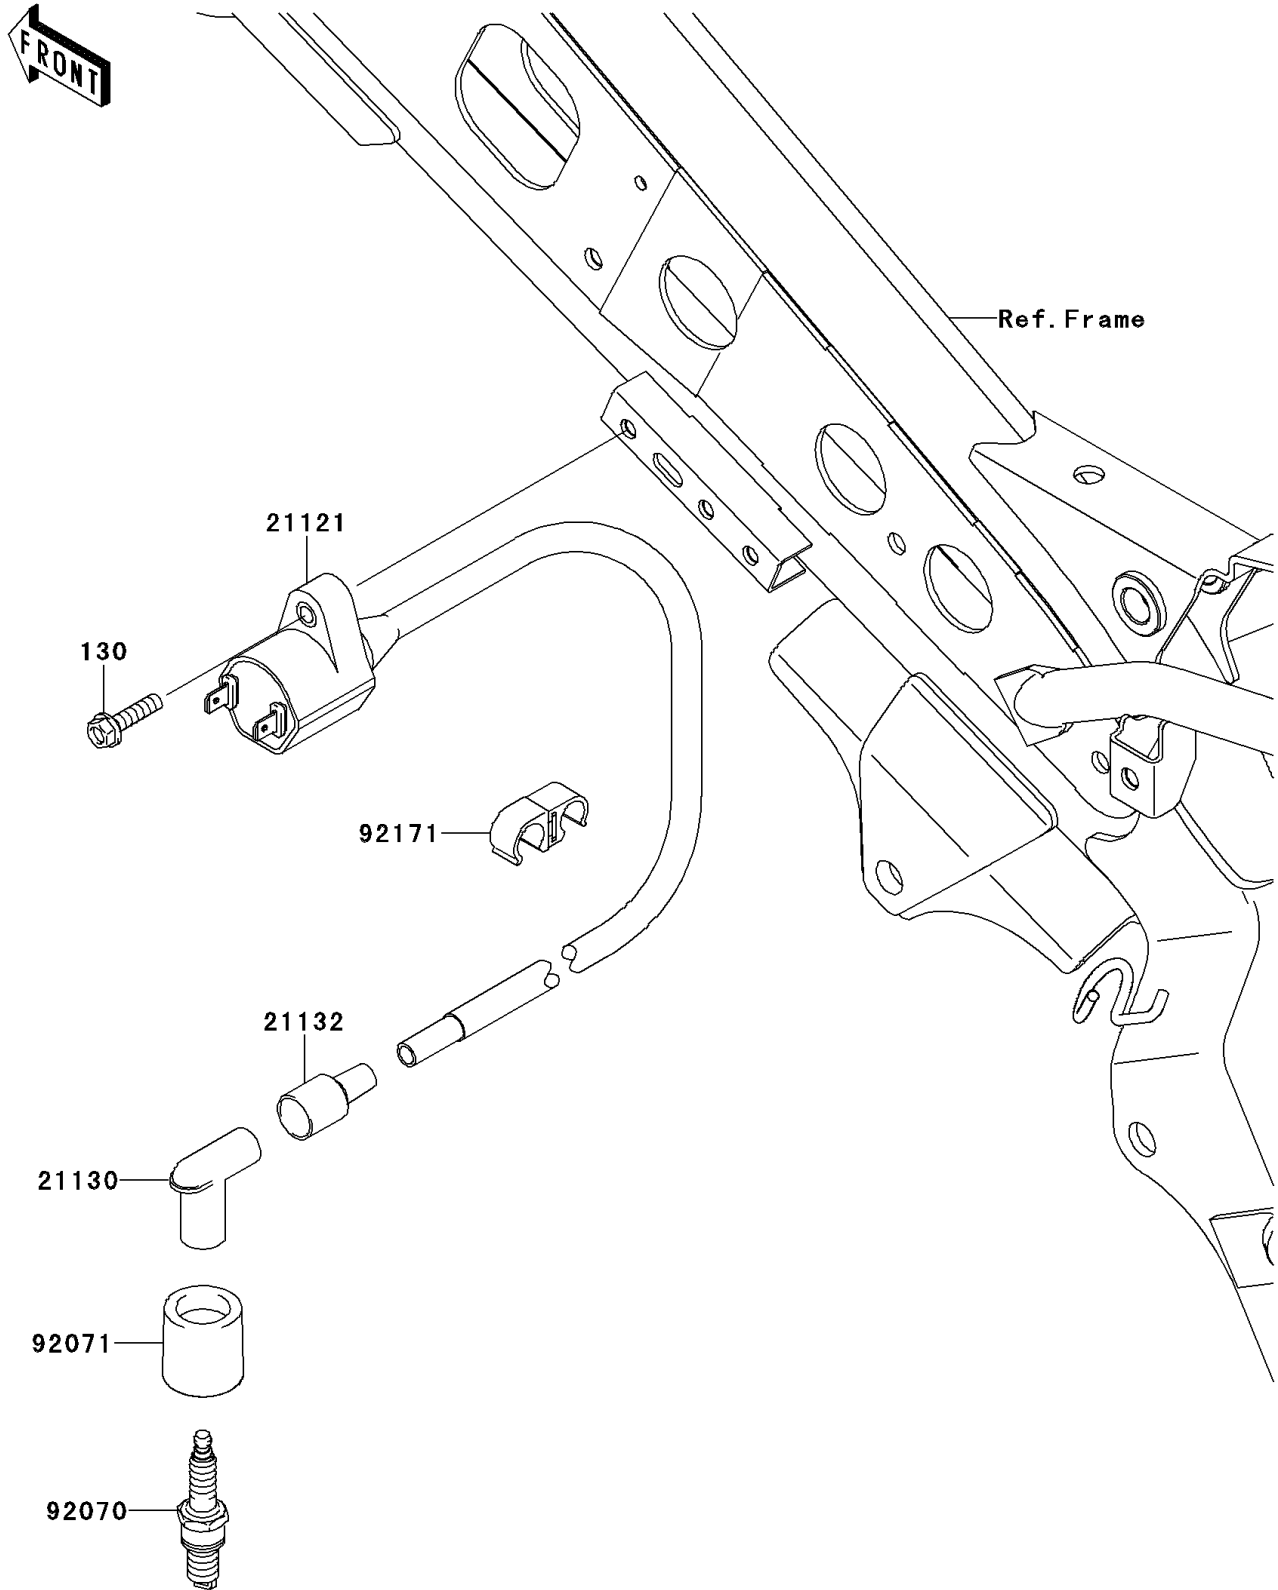

2013 KLX[®]110 PARTS DIAGRAM

Ignition System

E1830

2013 KLX®110 PARTS LIST

Ignition System

ITEM NAME	PART NUMBER	QUANTITY
-----------	-------------	----------