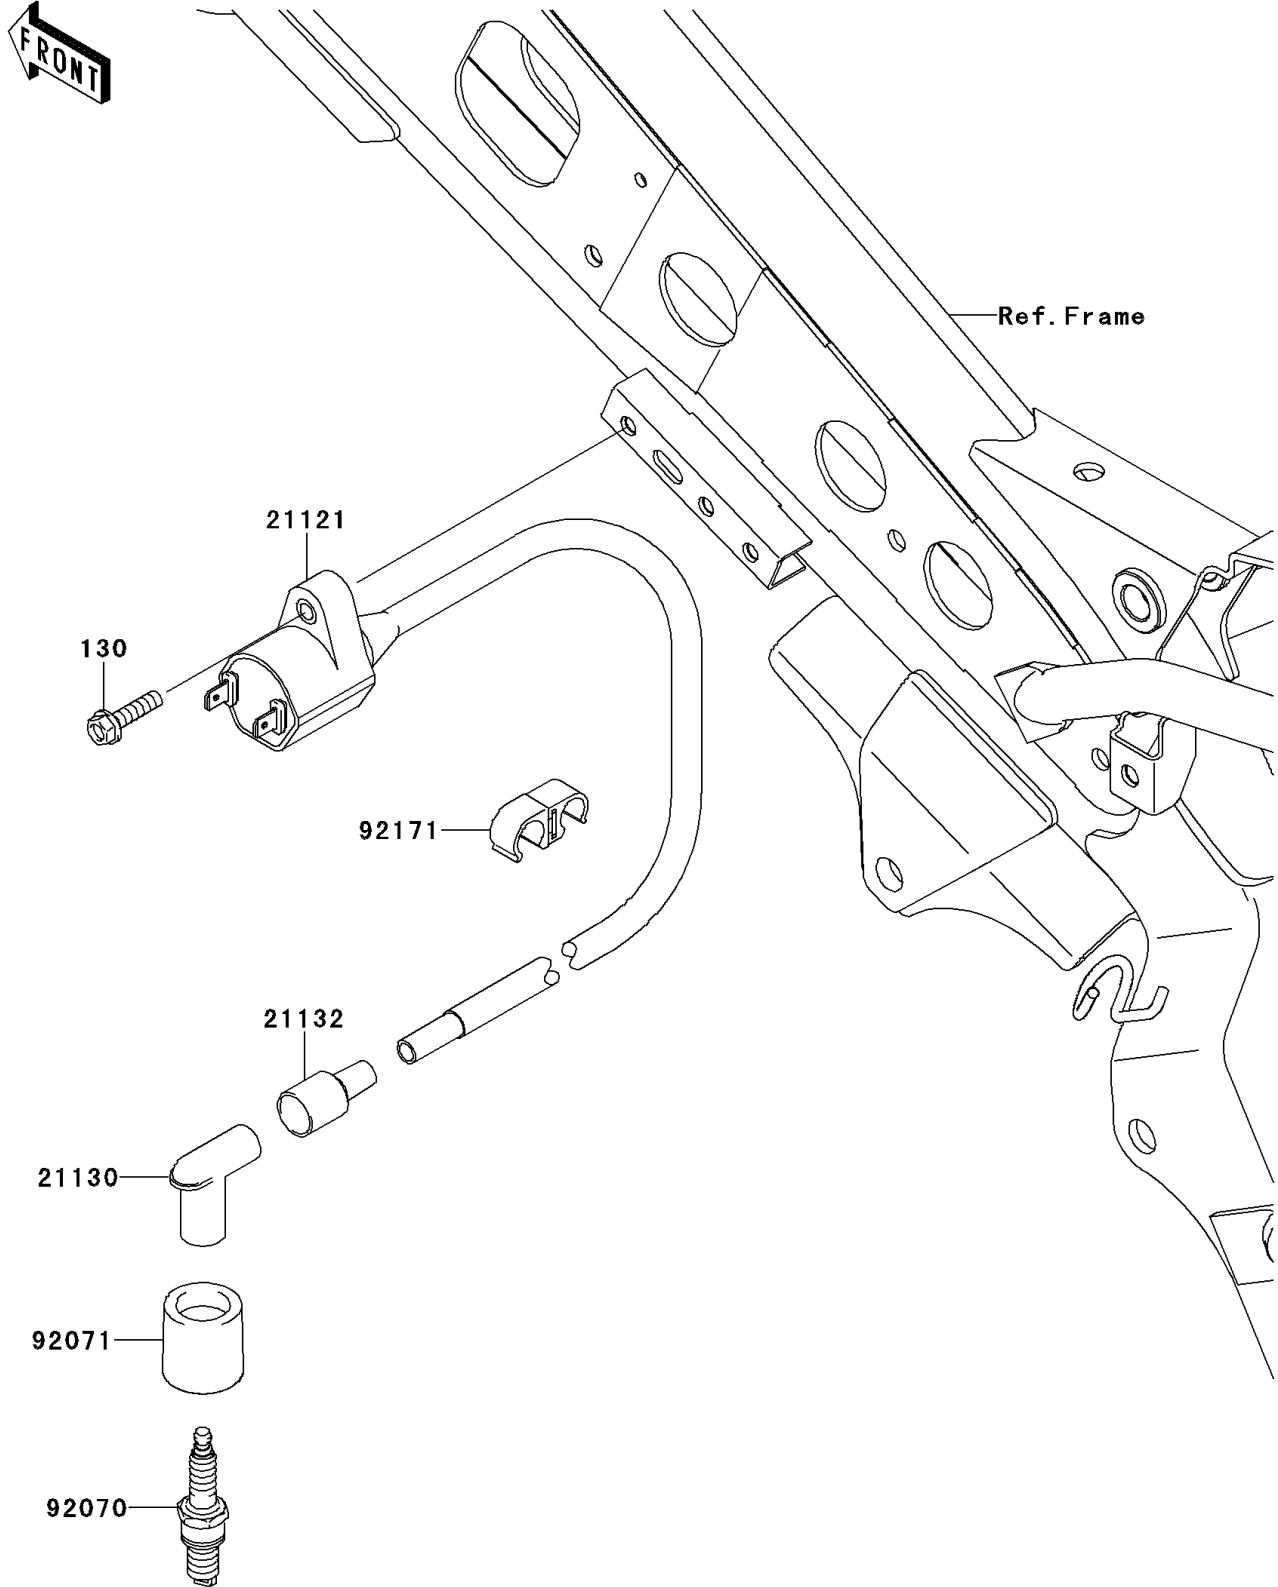

2014 KLX®110 PARTS DIAGRAM

Ignition System

E1830

2014 KLX®110 PARTS LIST

Ignition System

ITEM NAME	PART NUMBER	QUANTITY
BOLT-FLANGED,5X20 (Ref # 130)	130BA0520	1
COIL-IGNITION (Ref # 21121)	21121-1311	1
CAP-SPARK PLUG (Ref # 21130)	21130-1003	1
GROMMET,HIGH TENSION (Ref # 21132)	21132-005	1
PLUG-SPARK,CR6HSA(NGK) (Ref # 92070)	92070-0023	1
GROMMET,PLUG CAP (Ref # 92071)	92071-1184	1
CLAMP (Ref # 92171)	92171-1487	1