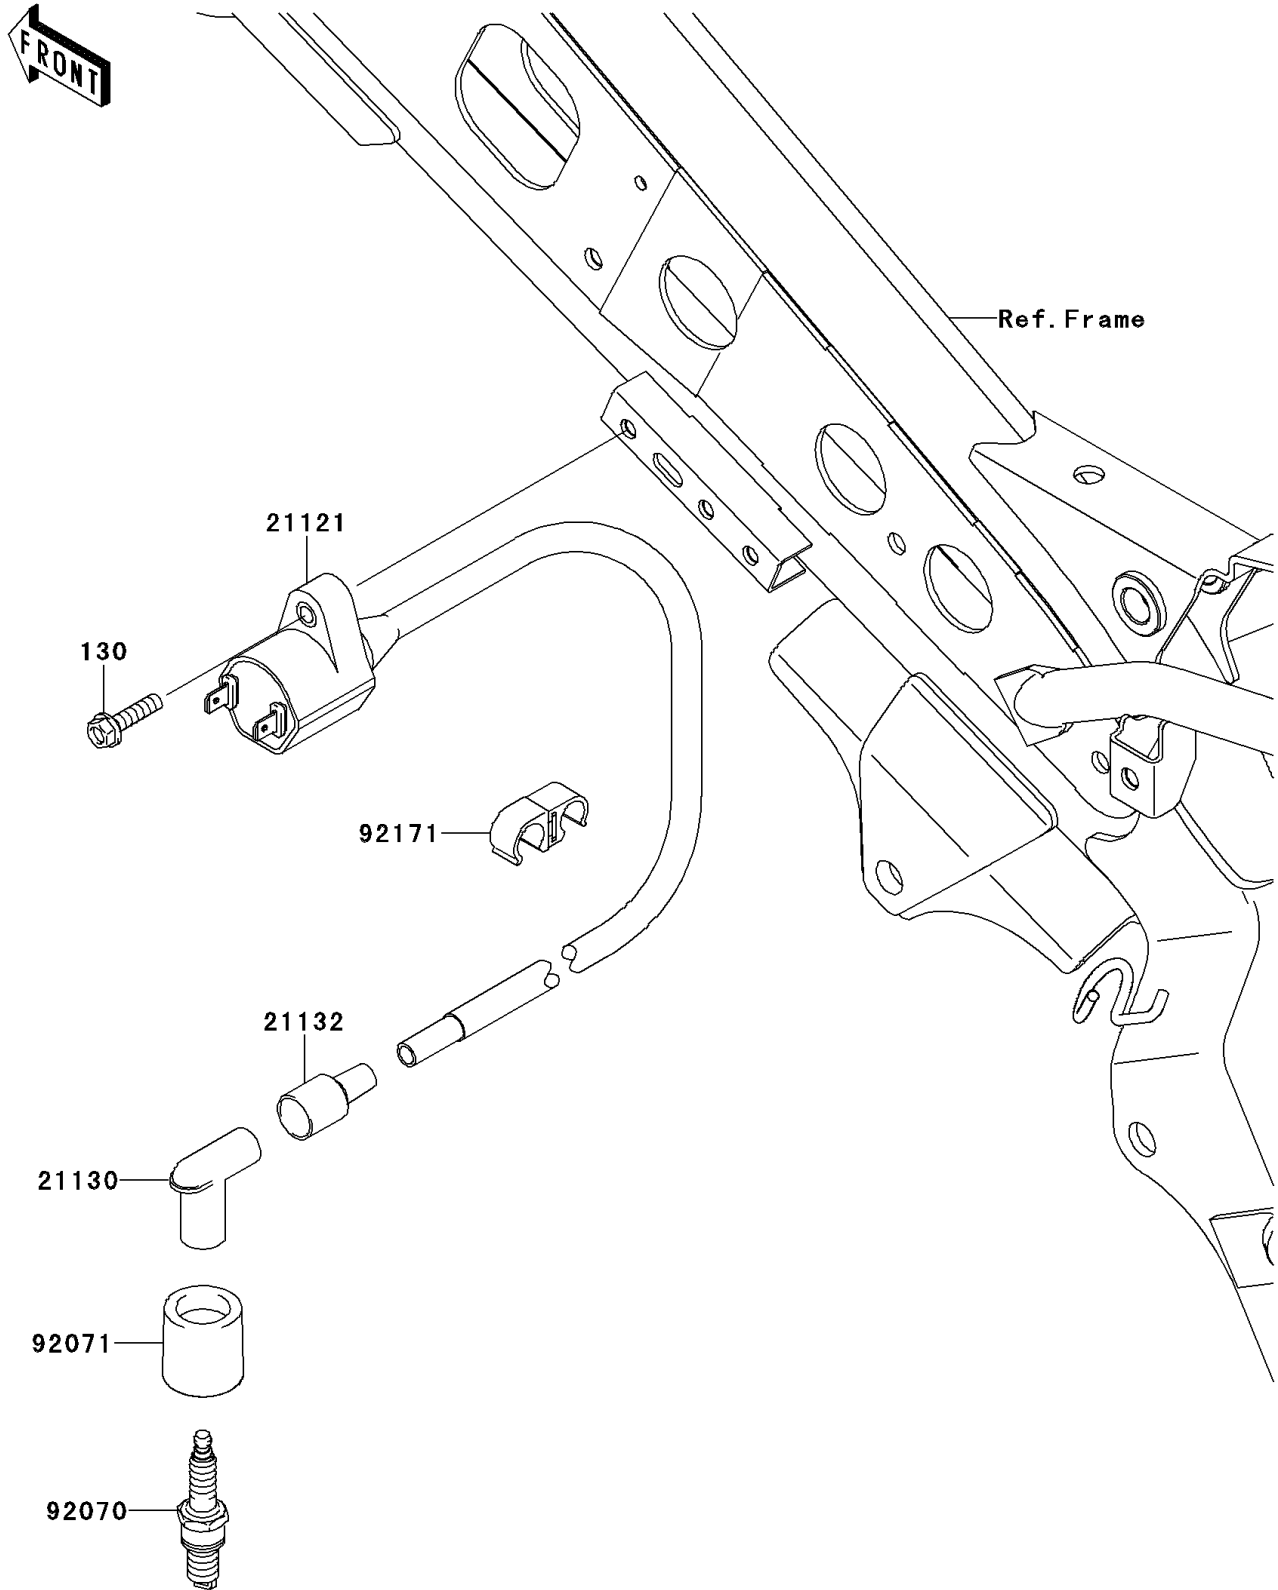

2010 KLX®110 PARTS DIAGRAM

Ignition System

E1830

2010 KLX®110 PARTS LIST

Ignition System

ITEM NAME	PART NUMBER	QUANTITY
BOLT-FLANGED,5X20 (Ref # 130)	130BA0520	1
COIL-IGNITION (Ref # 21121)	21121-1311	1
CAP-SPARK PLUG (Ref # 21130)	21130-1003	1
GROMMET,HIGH TENSION (Ref # 21132)	21132-005	1
PLUG-SPARK,CR6HSA(NGK) (Ref # 92070)	92070-0023	1
GROMMET,PLUG CAP (Ref # 92071)	92071-1184	1
CLAMP (Ref # 92171)	92171-1487	1