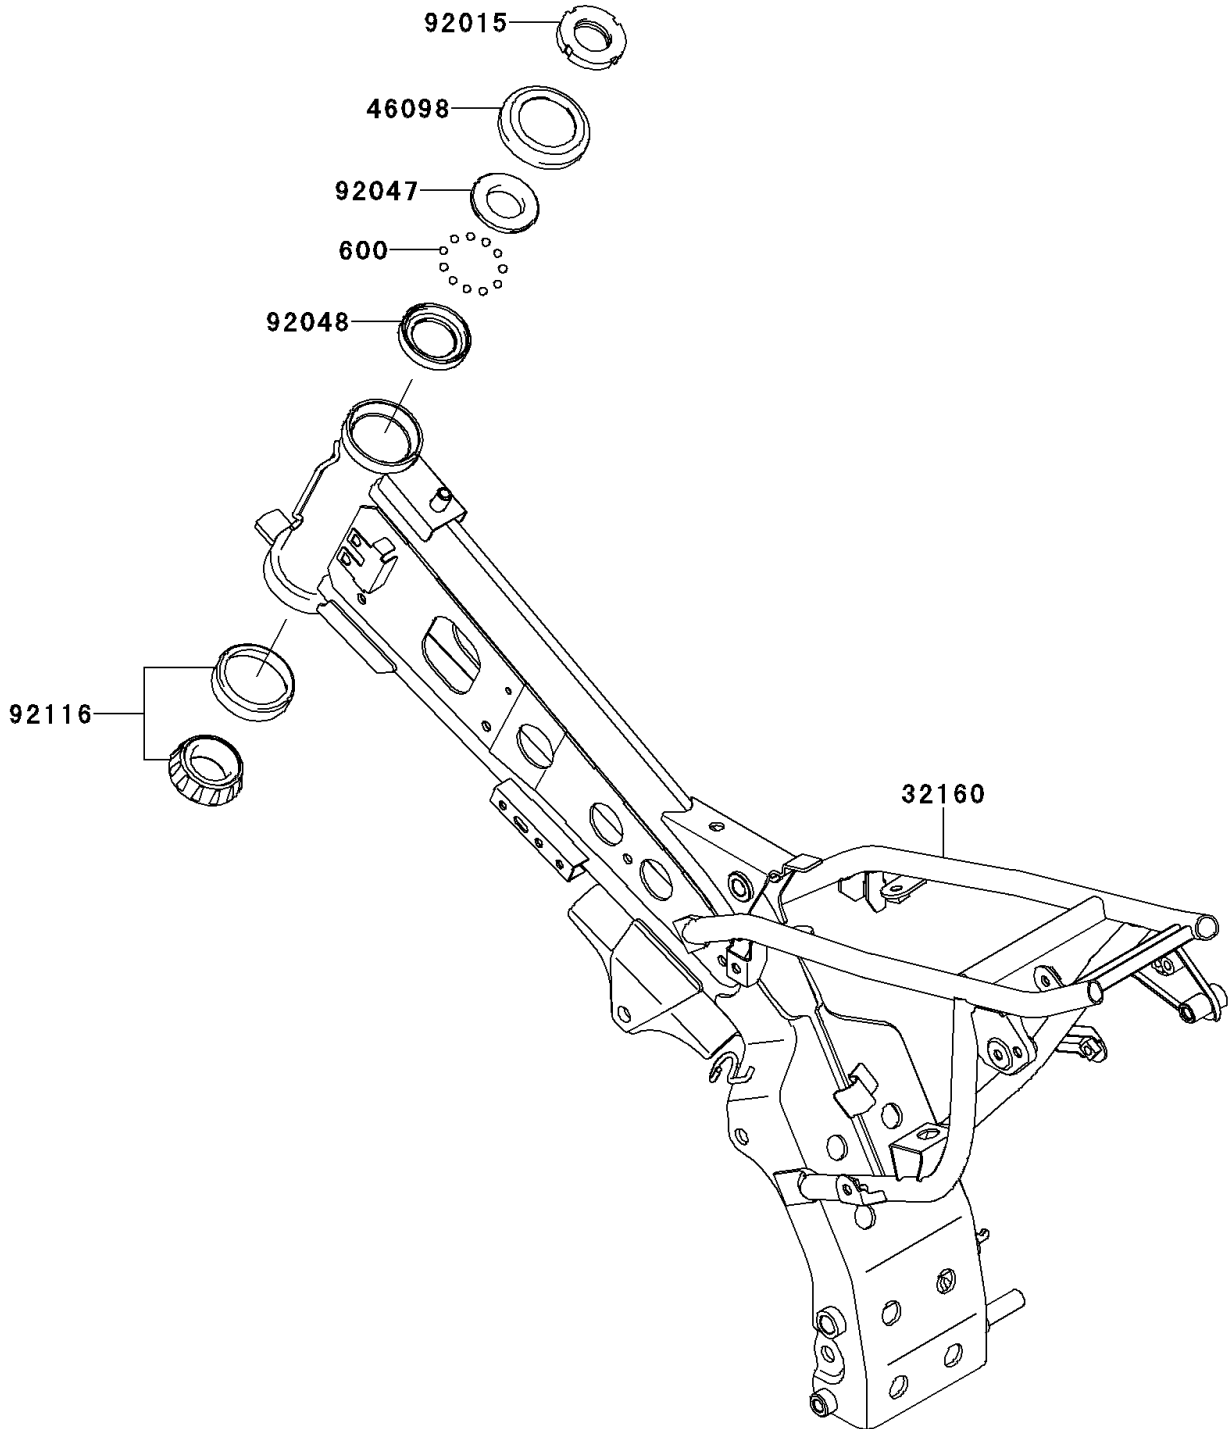

# 2013 KLX®110 PARTS DIAGRAM

Frame

F2120

## 2013 KLX®110 PARTS LIST

### Frame

ITEM NAME	PART NUMBER	QUANTITY
BALL-STEEL,3/16 (Ref # 600)	600A0600	23
FRAME-COMP,P.SILVER (Ref # 32160)	32160-0501-458	1
CAP,STEERING STEM (Ref # 46098)	46098-018	1
NUT,STEERING LOCK,25MM (Ref # 92015)	92015-1222	1
CONE,STEERING STEM BEARING (Ref # 92047)	92047-014	1
RACE,STEERING STEM BEARING (Ref # 92048)	92048-009	1
BEARING-ROLLER,HR320/28XJ (Ref # 92116)	92116-1009	1