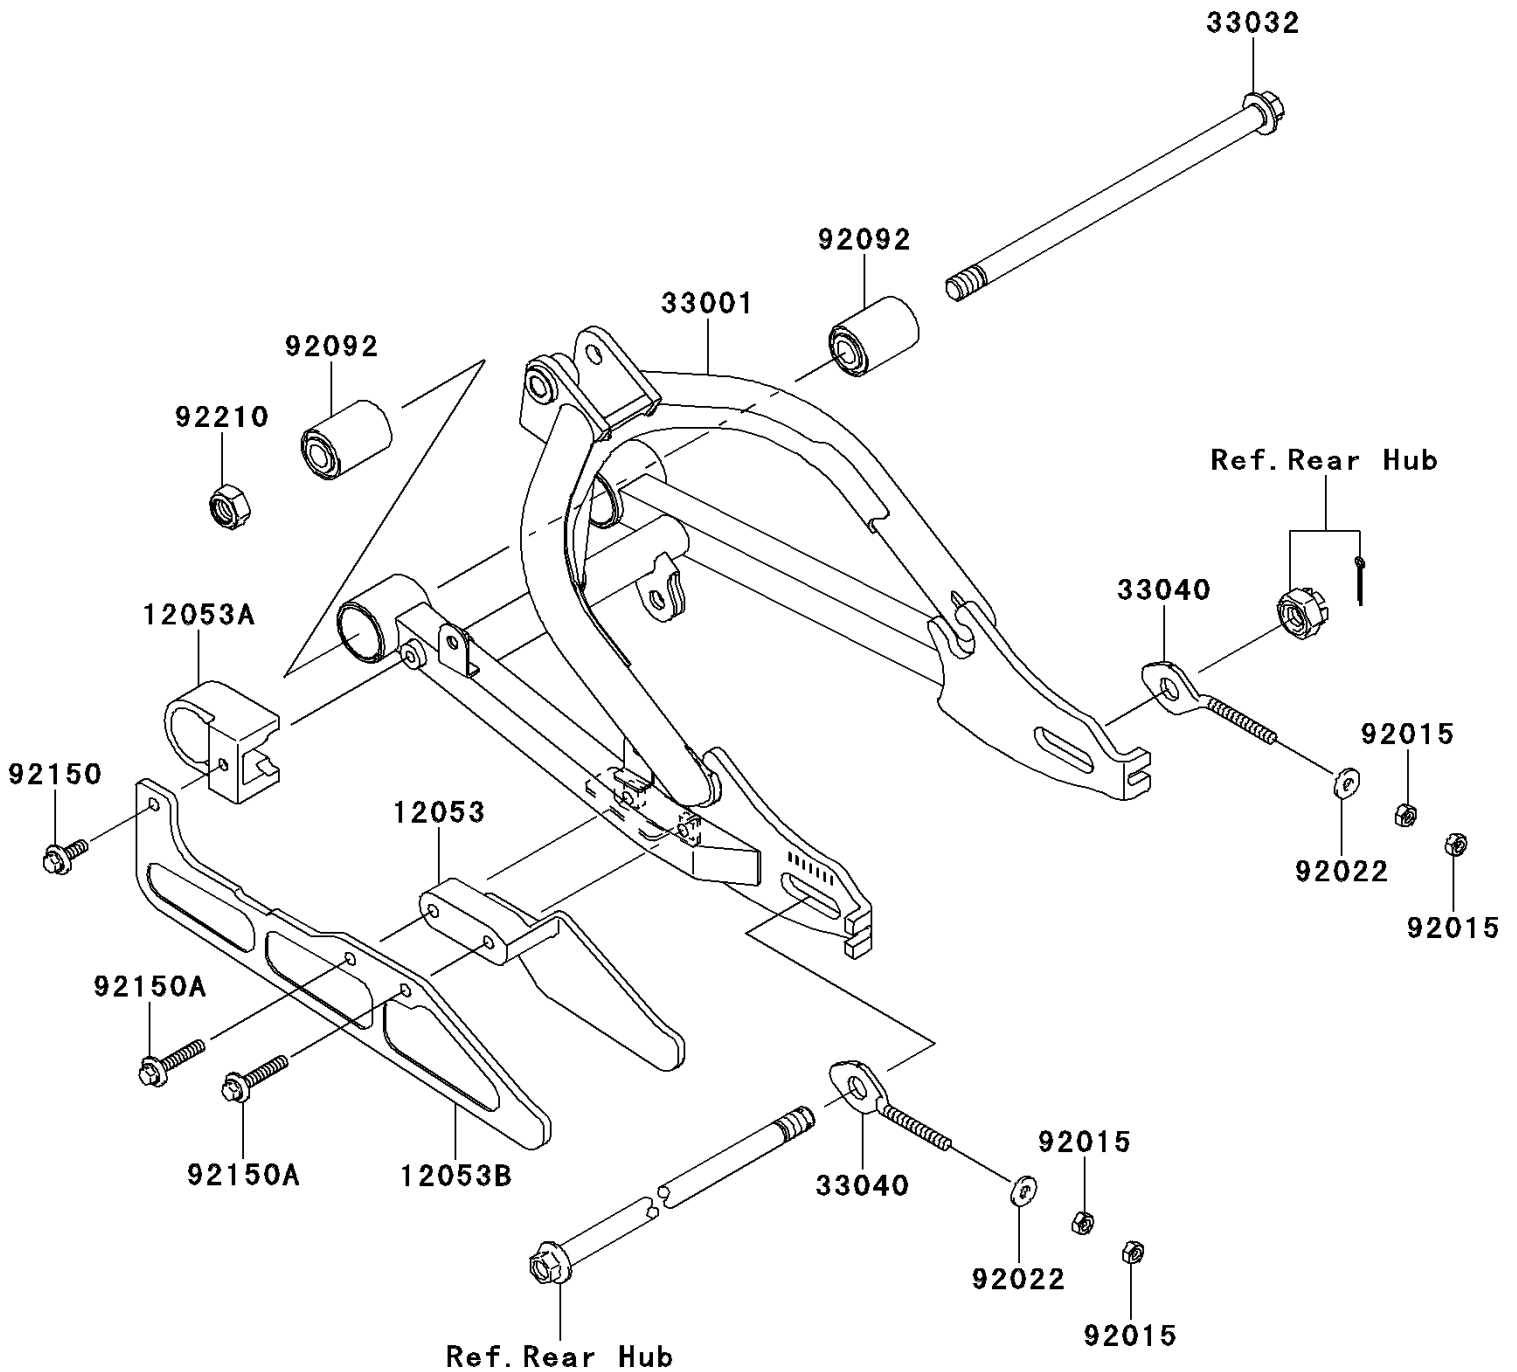

# 2011 KLX<sup>®</sup>110 PARTS DIAGRAM

Swingarm

F2141

## 2011 KLX®110 PARTS LIST

### Swingarm

ITEM NAME	PART NUMBER	QUANTITY
GUIDE-CHAIN,RR,INSIDE (Ref # 12053)	12053-0165	1
GUIDE-CHAIN,FR (Ref # 12053A)	12053-1459	1
GUIDE-CHAIN,RR (Ref # 12053B)	12053-1460	1
ARM-COMP-SWING,P.SILVER (Ref # 33001)	33001-0200-458	1
SHAFT-SWING ARM (Ref # 33032)	33032-0035	1
ADJUSTER-CHAIN (Ref # 33040)	33040-1006	2
NUT,6MM (Ref # 92015)	92015-1391	4
WASHER,6.5X16X2 (Ref # 92022)	92022-1565	2
BUSHING-RUBBER (Ref # 92092)	92092-1088	2
BOLT,FLANGED,6X20 (Ref # 92150)	92150-1339	1
BOLT,FLANGED,6X35 (Ref # 92150A)	92150-1527	2
NUT,LOCK,12MM (Ref # 92210)	92210-1373	1