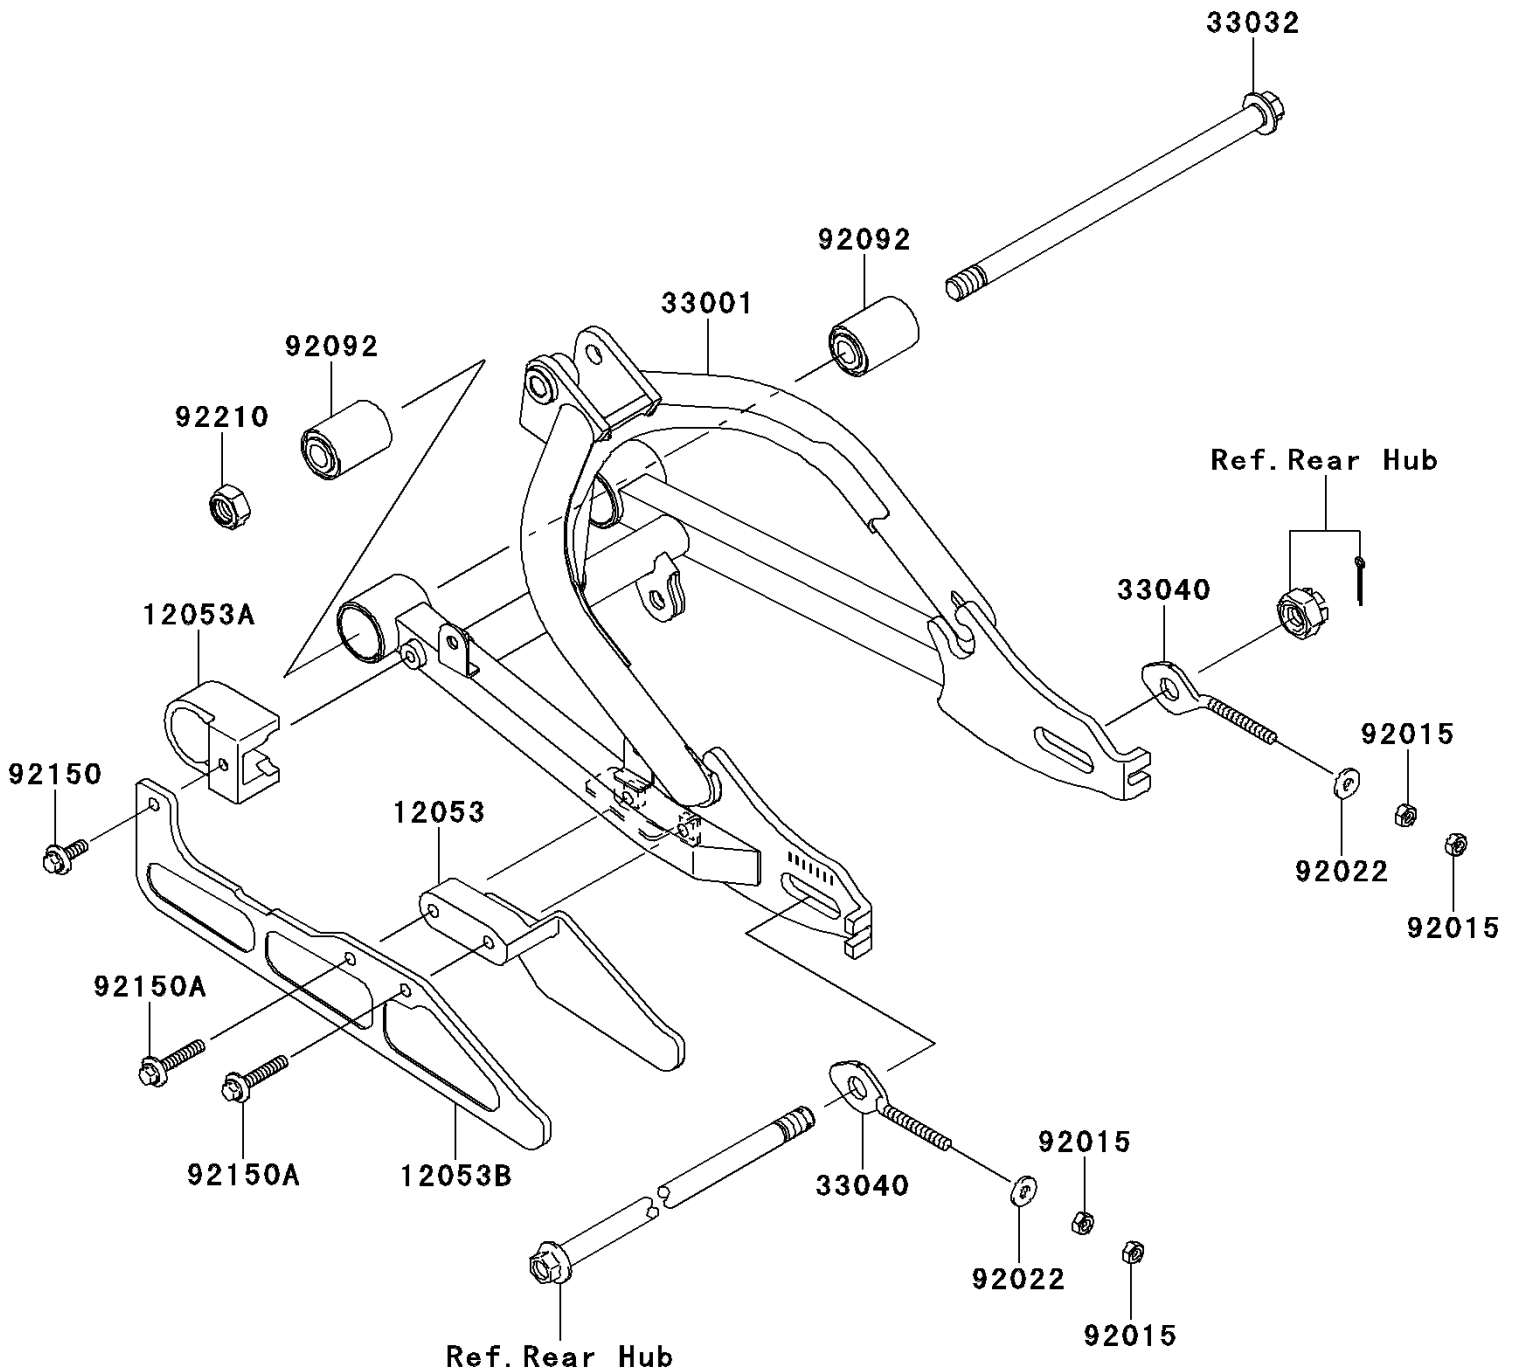

# 2010 KLX®110 PARTS DIAGRAM

Swingarm

F2141

# 2010 KLX®110 PARTS LIST

Swingarm

ITEM NAME	PART NUMBER	QUANTITY
-----------	-------------	----------