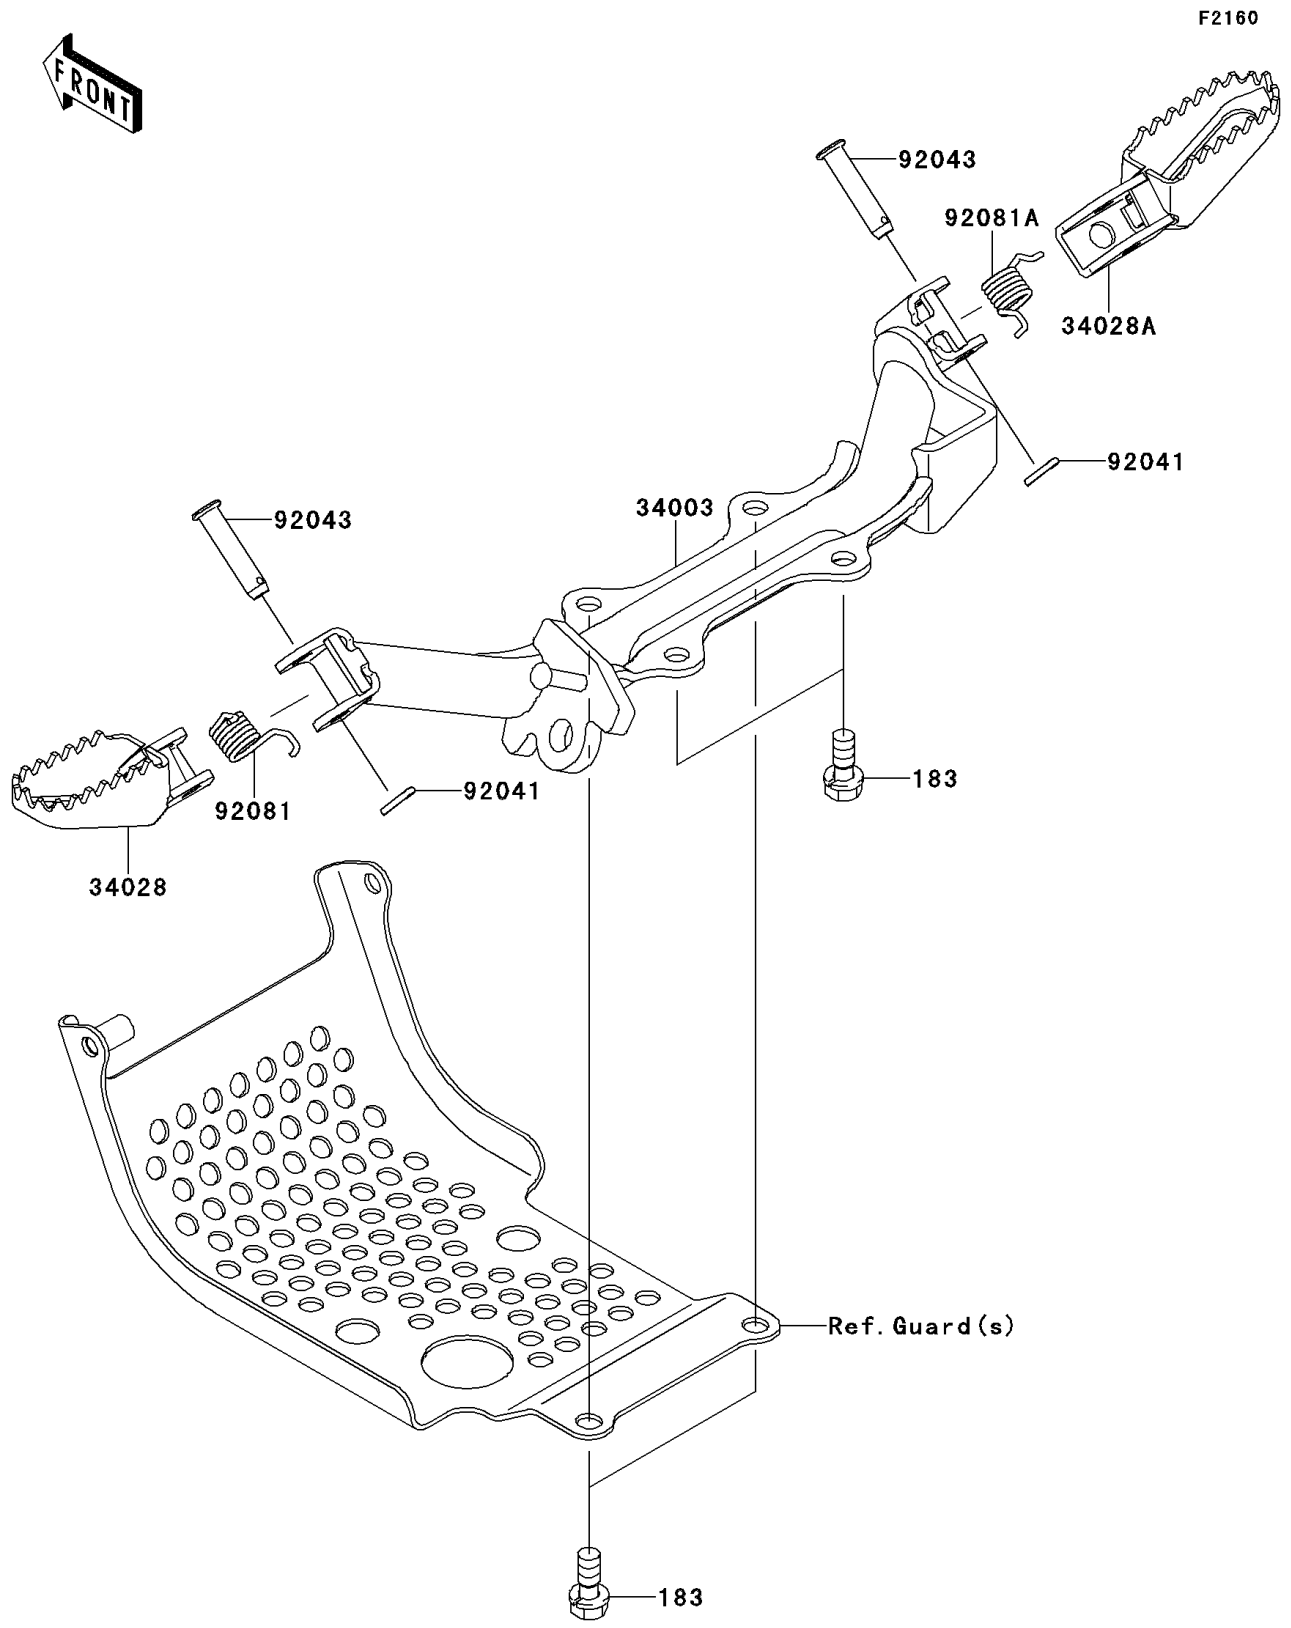

# 2013 KLX®110 PARTS DIAGRAM

Footrests

## 2013 KLX®110 PARTS LIST

### Footrests

ITEM NAME	PART NUMBER	QUANTITY
BOLT-UPSET-WS-SMALL,8X20 (Ref # 183)	183BA0820	4
HOLDER-STEP,P.SILVER (Ref # 34003)	34003-0107-458	1
STEP,LH (Ref # 34028)	34028-1237	1
STEP,RH (Ref # 34028A)	34028-1238	1
COTTER,2.5X15 (Ref # 92041)	92041-1051	2
PIN,8X32 (Ref # 92043)	92043-1143	2
SPRING,FOOTREST,LH (Ref # 92081)	92081-1491	1
SPRING,FOOTREST,RH (Ref # 92081A)	92081-1543	1