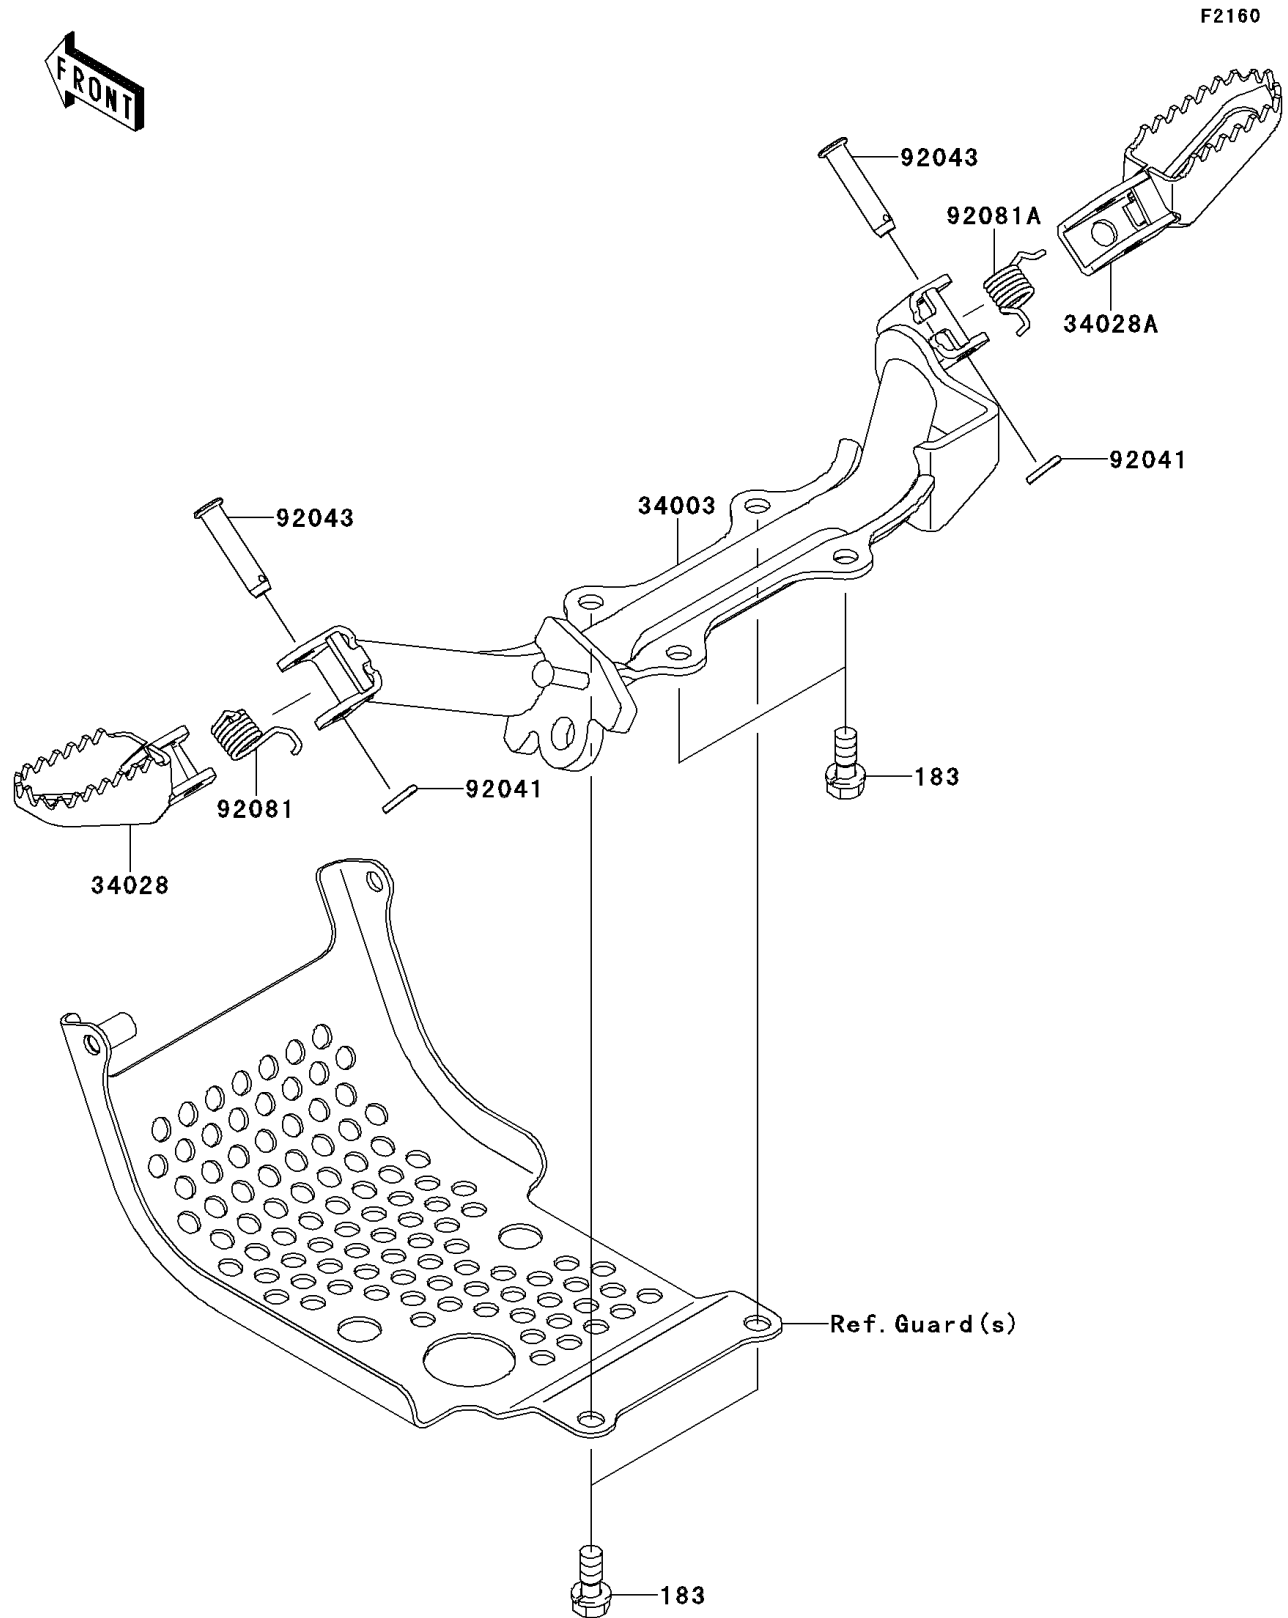

# 2010 KLX®110 PARTS DIAGRAM

Footrests

## 2010 KLX®110 PARTS LIST

### Footrests

ITEM NAME	PART NUMBER	QUANTITY
BOLT-UPSET-WS-SMALL,8X20 (Ref # 183)	183BA0820	4
HOLDER-STEP,P.SILVER (Ref # 34003)	34003-0107-458	1
STEP,LH (Ref # 34028)	34028-1237	1
STEP,RH (Ref # 34028A)	34028-1238	1
COTTER,2.5X15 (Ref # 92041)	92041-1051	2
PIN,8X32 (Ref # 92043)	92043-1143	2
SPRING,FOOTREST,LH (Ref # 92081)	92081-1491	1
SPRING,FOOTREST,RH (Ref # 92081A)	92081-1543	1