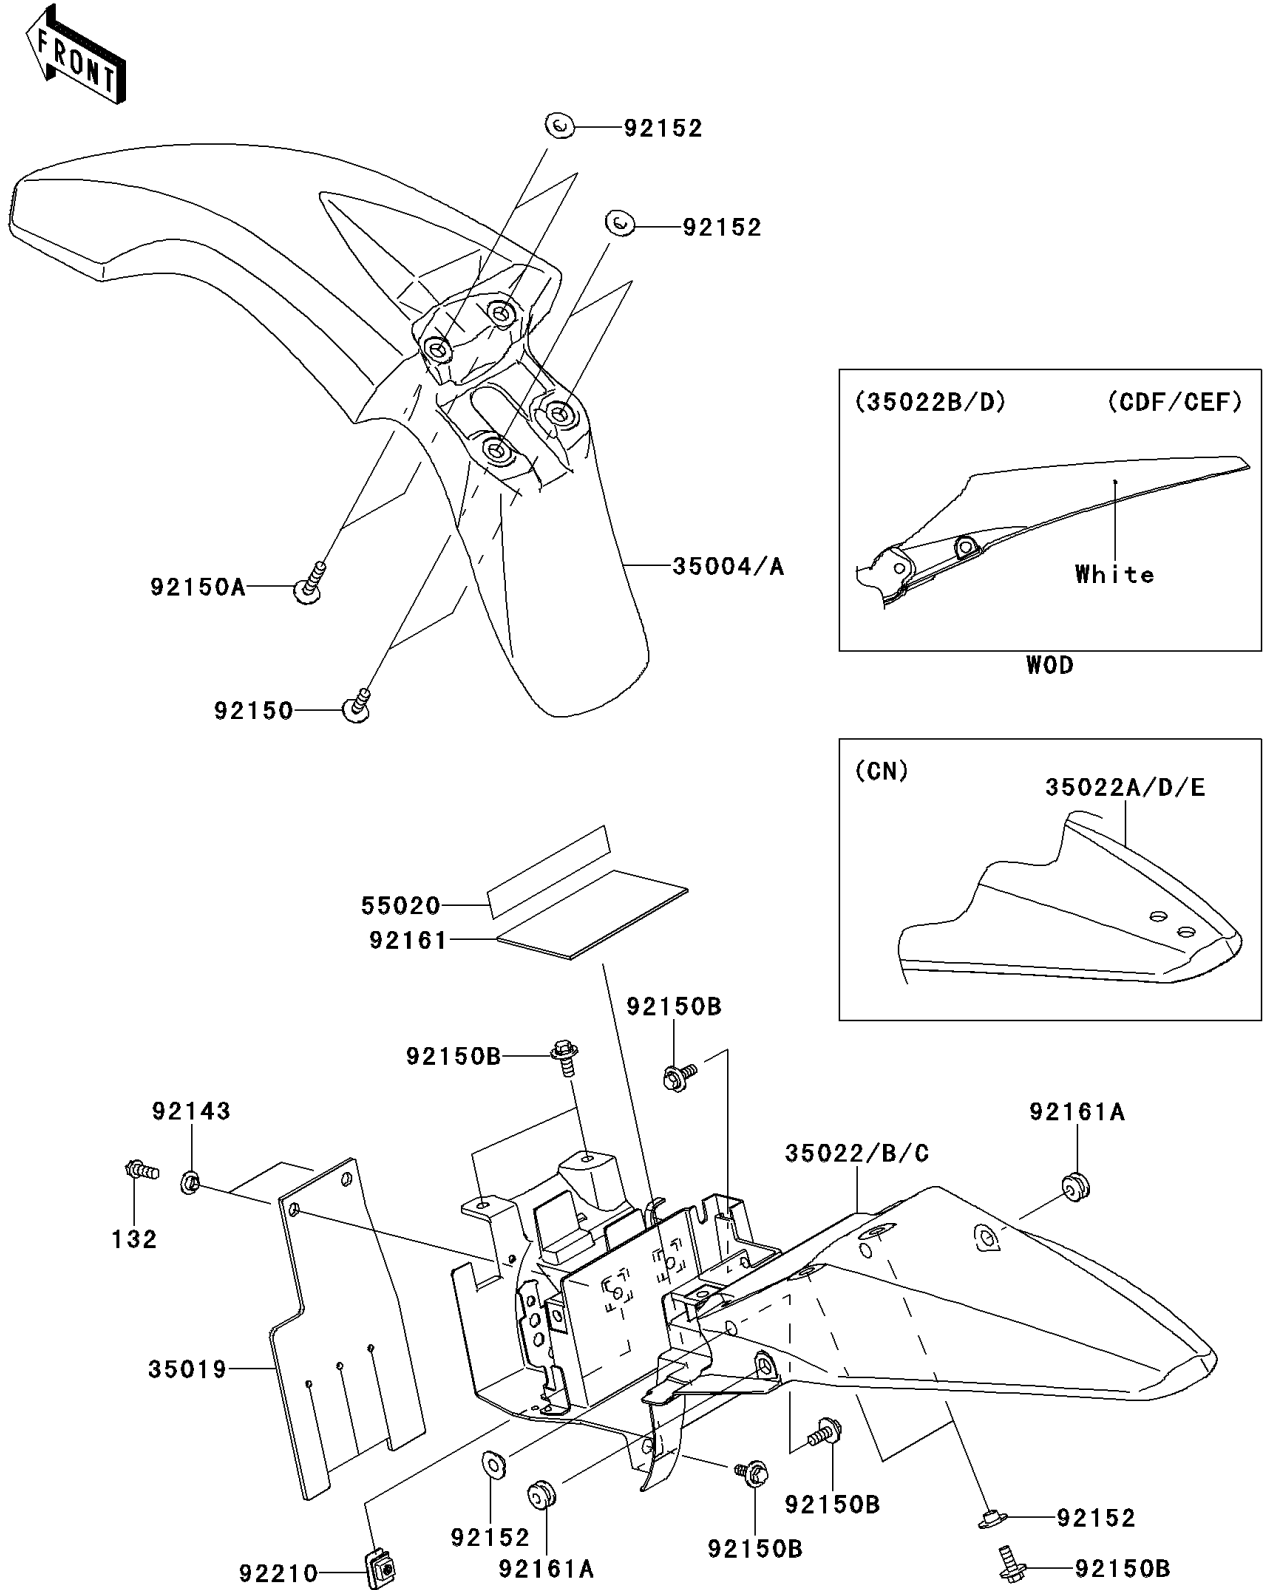

2013 KLX®110 PARTS DIAGRAM

Fenders

F2170

2013 KLX®110 PARTS LIST

Fenders

ITEM NAME	PART NUMBER	QUANTITY
BOLT-FLANGED-SMALL,6X16 (Ref # 132)	132BA0616	2
FENDER-FRONT,L.GREEN (Ref # 35004A)	35004-0148-290	1
FLAP (Ref # 35019)	35019-0091	1
GUARD (Ref # 55020)	55020-0552	1
COLLAR (Ref # 92143)	92143-1331	2
BOLT,FLANGED,6X20 (Ref # 92150)	92150-1339	2
BOLT,FLANGED,6X30 (Ref # 92150A)	92150-1486	2
BOLT,FLANGED,6X16 (Ref # 92150B)	92150-1506	8
COLLAR (Ref # 92152)	92152-0427	8
DAMPER (Ref # 92161)	92161-0845	1
DAMPER (Ref # 92161A)	92161-0864	2
NUT,6MM (Ref # 92210)	92210-0218	2
FENDER-COMP-REAR,B.WHITE (Ref # 35022B)	35022-0079-266	1
FENDER-COMP-REAR,B.WHITE (Ref # 35022D)	35022-0080-266	1