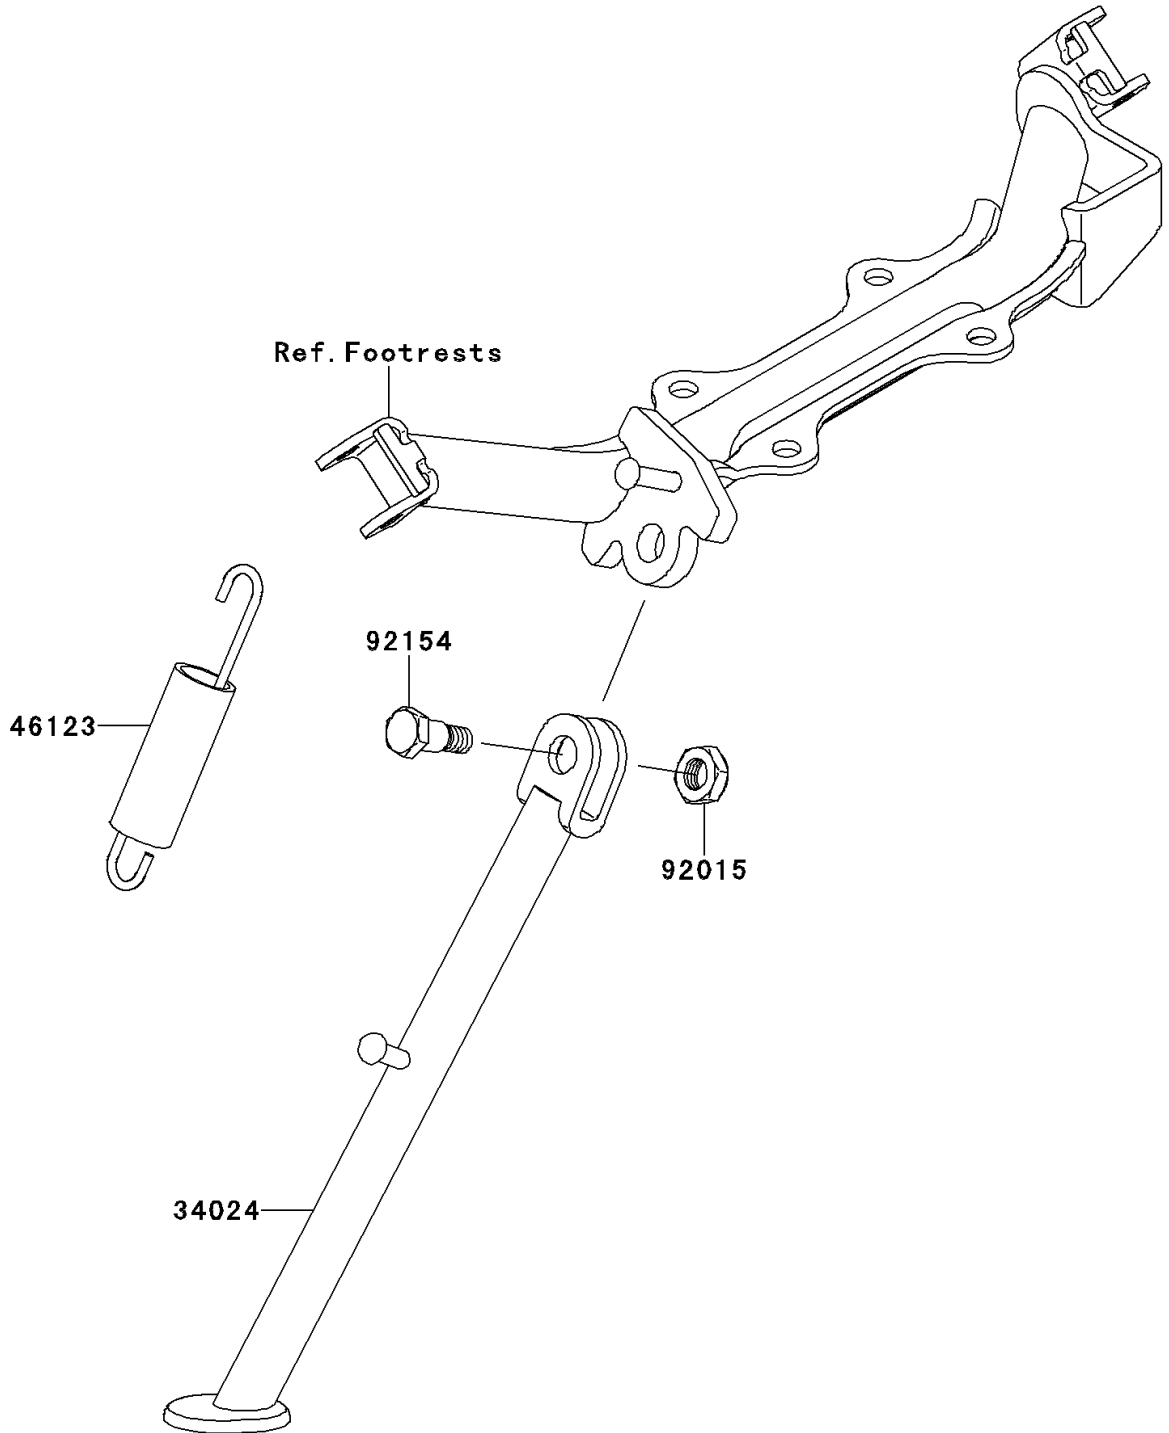

2014 KLX®110 PARTS DIAGRAM

Stand(s)

F2190

2014 KLX®110 PARTS LIST

Stand(s)

ITEM NAME	PART NUMBER	QUANTITY
STAND-SIDE,P.SILVER (Ref # 34024)	34024-0084-458	1
SPRING-COMP,STAND (Ref # 46123)	46123-1059	1
NUT,LOCK,10MM,BLACK (Ref # 92015)	92015-1188	1
BOLT,SIDE STAND (Ref # 92154)	92154-0976	1