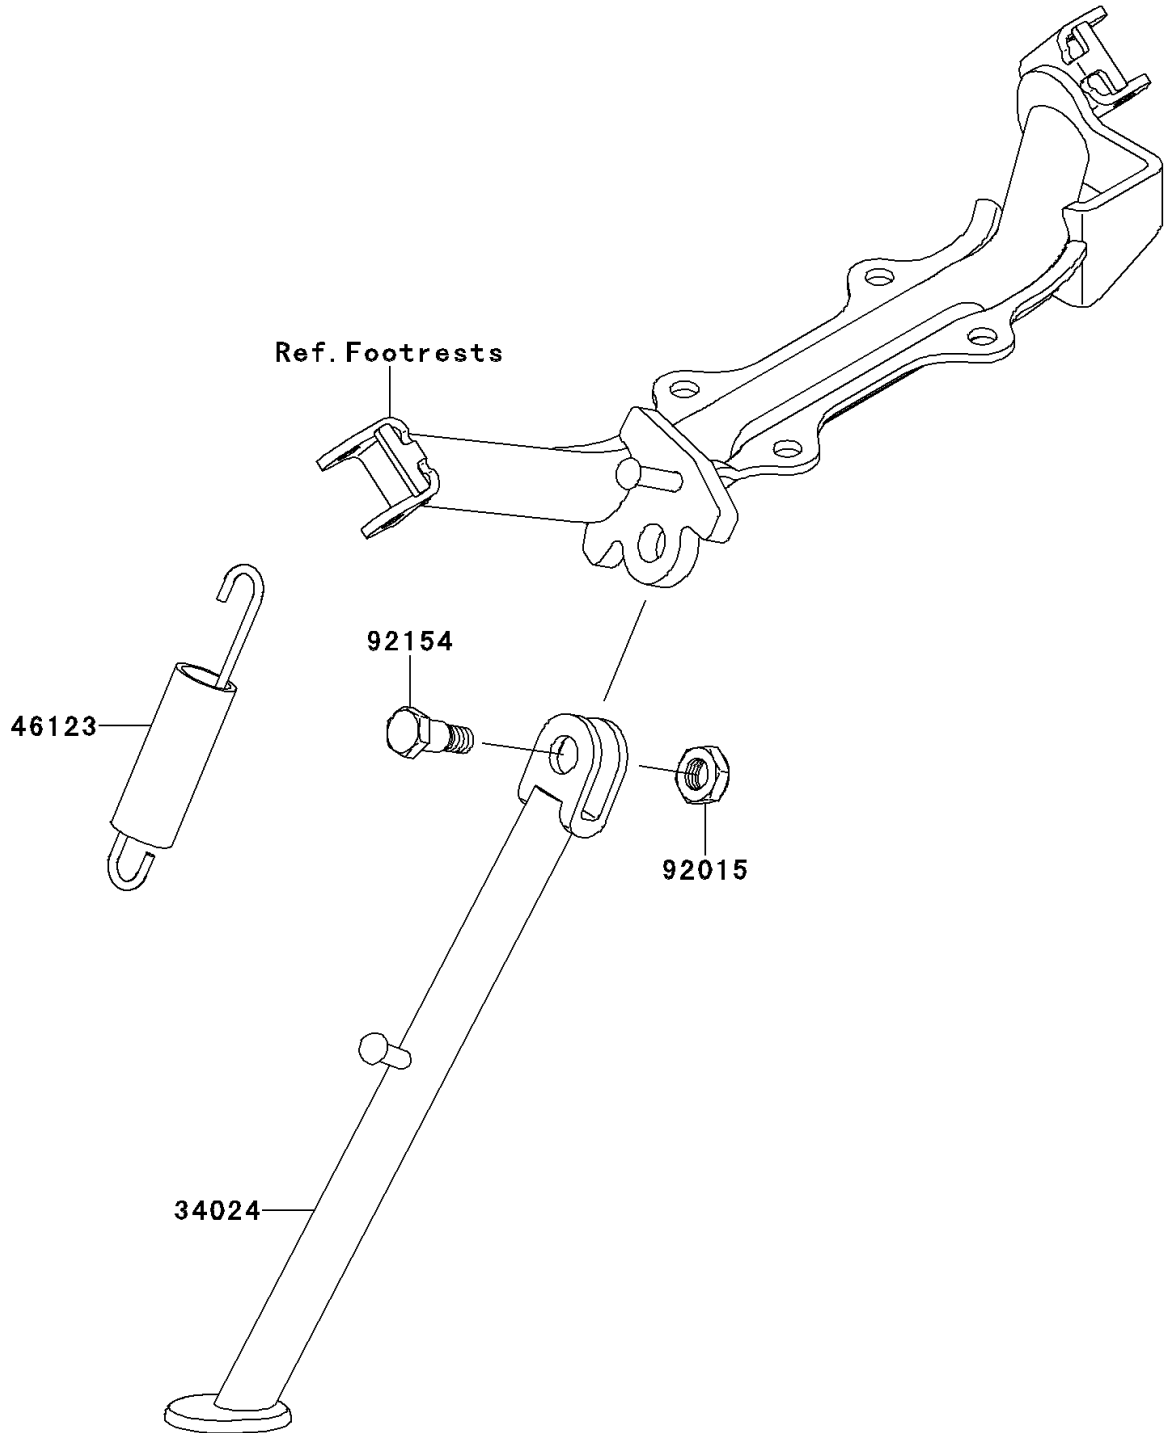

2010 KLX®110 PARTS DIAGRAM

Stand(s)

F2190

2010 KLX®110 PARTS LIST

Stand(s)

ITEM NAME	PART NUMBER	QUANTITY
STAND-SIDE,P.SILVER (Ref # 34024)	34024-0084-458	1
SPRING-COMP,STAND (Ref # 46123)	46123-1059	1
NUT,LOCK,10MM,BLACK (Ref # 92015)	92015-1188	1
BOLT,SIDE STAND (Ref # 92154)	92154-0976	1