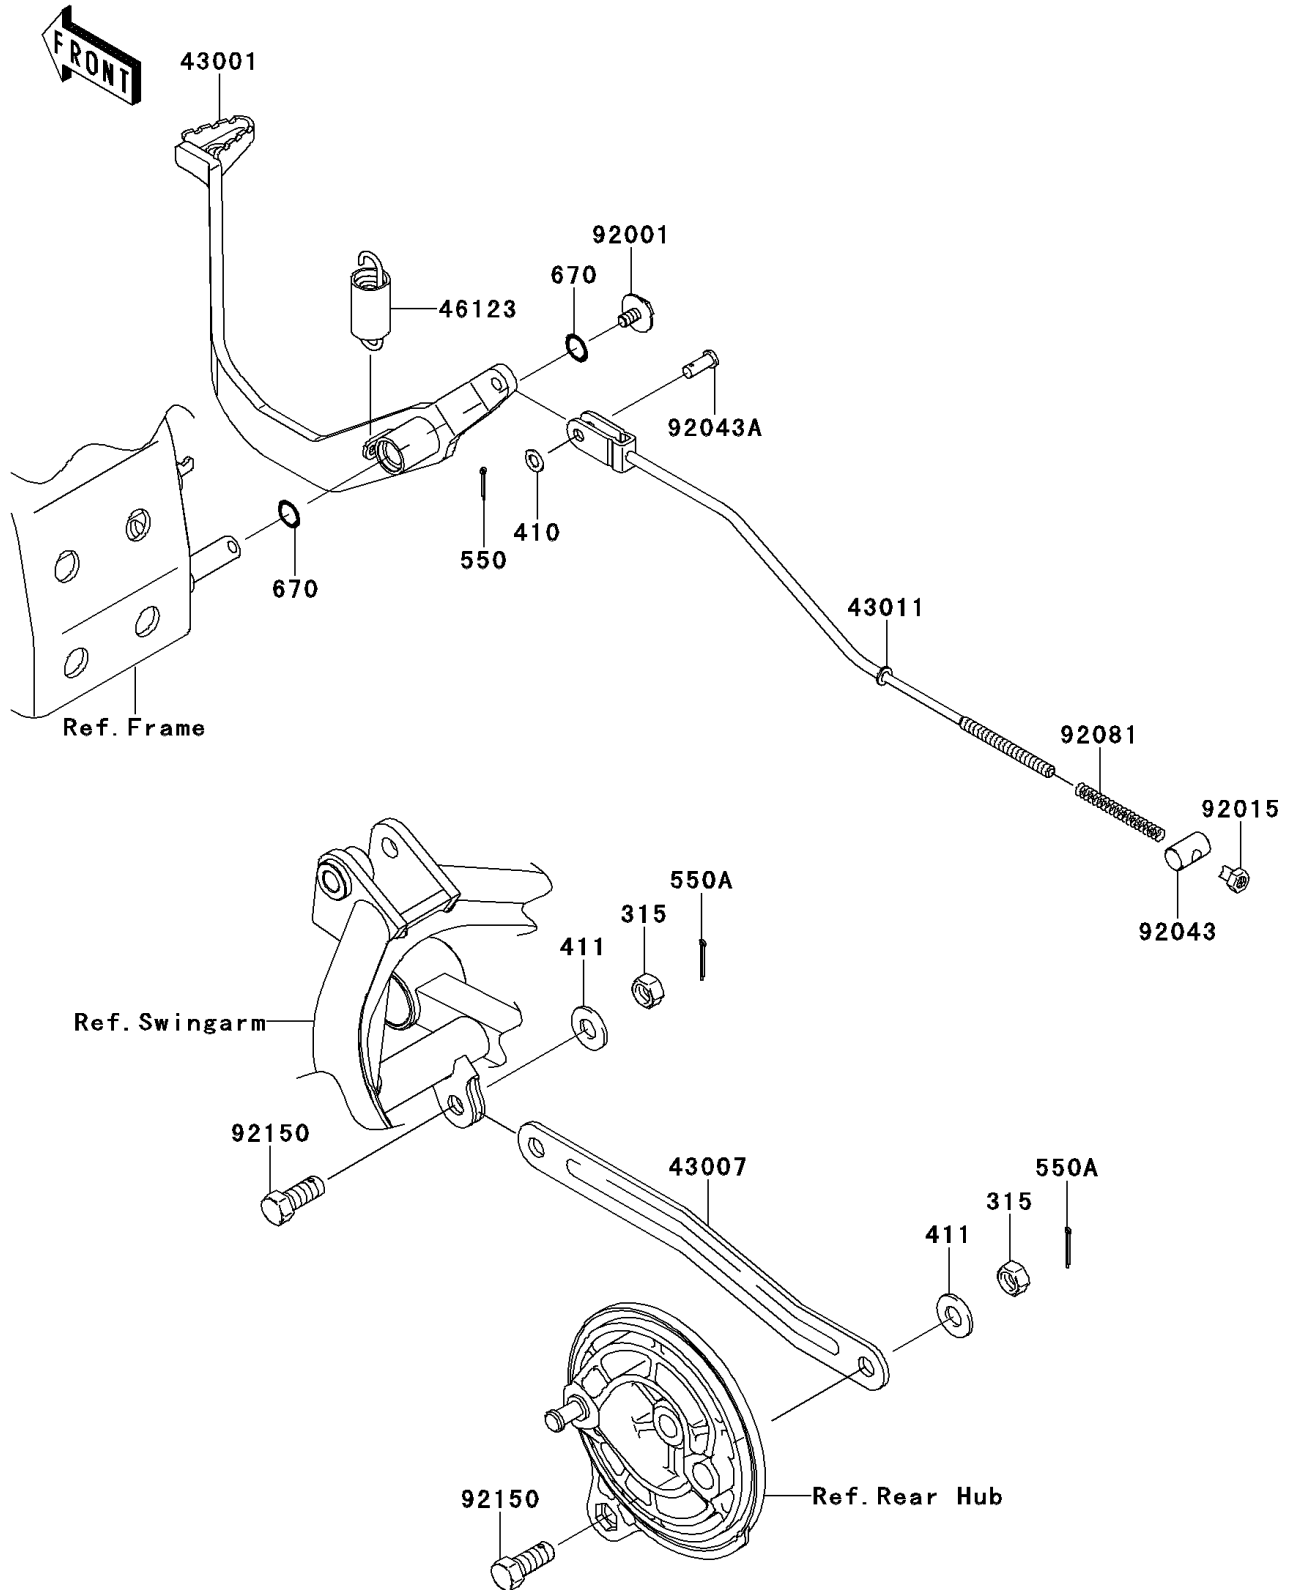

# 2014 KLX®110 PARTS DIAGRAM

Brake Pedal

F2260

## 2014 KLX®110 PARTS LIST

### Brake Pedal

ITEM NAME	PART NUMBER	QUANTITY
NUT-HEX-FINE,10MM (Ref # 315)	315BA1000	2
WASHER-PLAIN-SMALL (Ref # 410)	410AA0600	1
WASHER-PLAIN,10MM (Ref # 411)	411AA1000	2
PIN-COTTER,2.0X15 (Ref # 550)	550AA2015	1
PIN-COTTER,2.0X20 (Ref # 550A)	550AA2020	2
O RING,12MM (Ref # 670)	670B2012	2
LEVER-BRAKE,PEDAL (Ref # 43001)	43001-0122	1
ROD-TORQUE (Ref # 43007)	43007-0015	1
ROD-BRAKE (Ref # 43011)	43011-0010	1
SPRING-COMP,BRAKE PEDAL RETURN (Ref # 46123)	46123-1060	1
BOLT,FLANGED,6X10 (Ref # 92001)	92001-1034	1
NUT,BRAKE ROD (Ref # 92015)	92015-042	1
PIN,BRAKE ROD (Ref # 92043)	92043-0147	1
PIN,6X12.8 (Ref # 92043A)	92043-1542	1
SPRING,BRAKE ROD (Ref # 92081)	92081-1688	1
BOLT,10X25 (Ref # 92150)	92150-1873	2