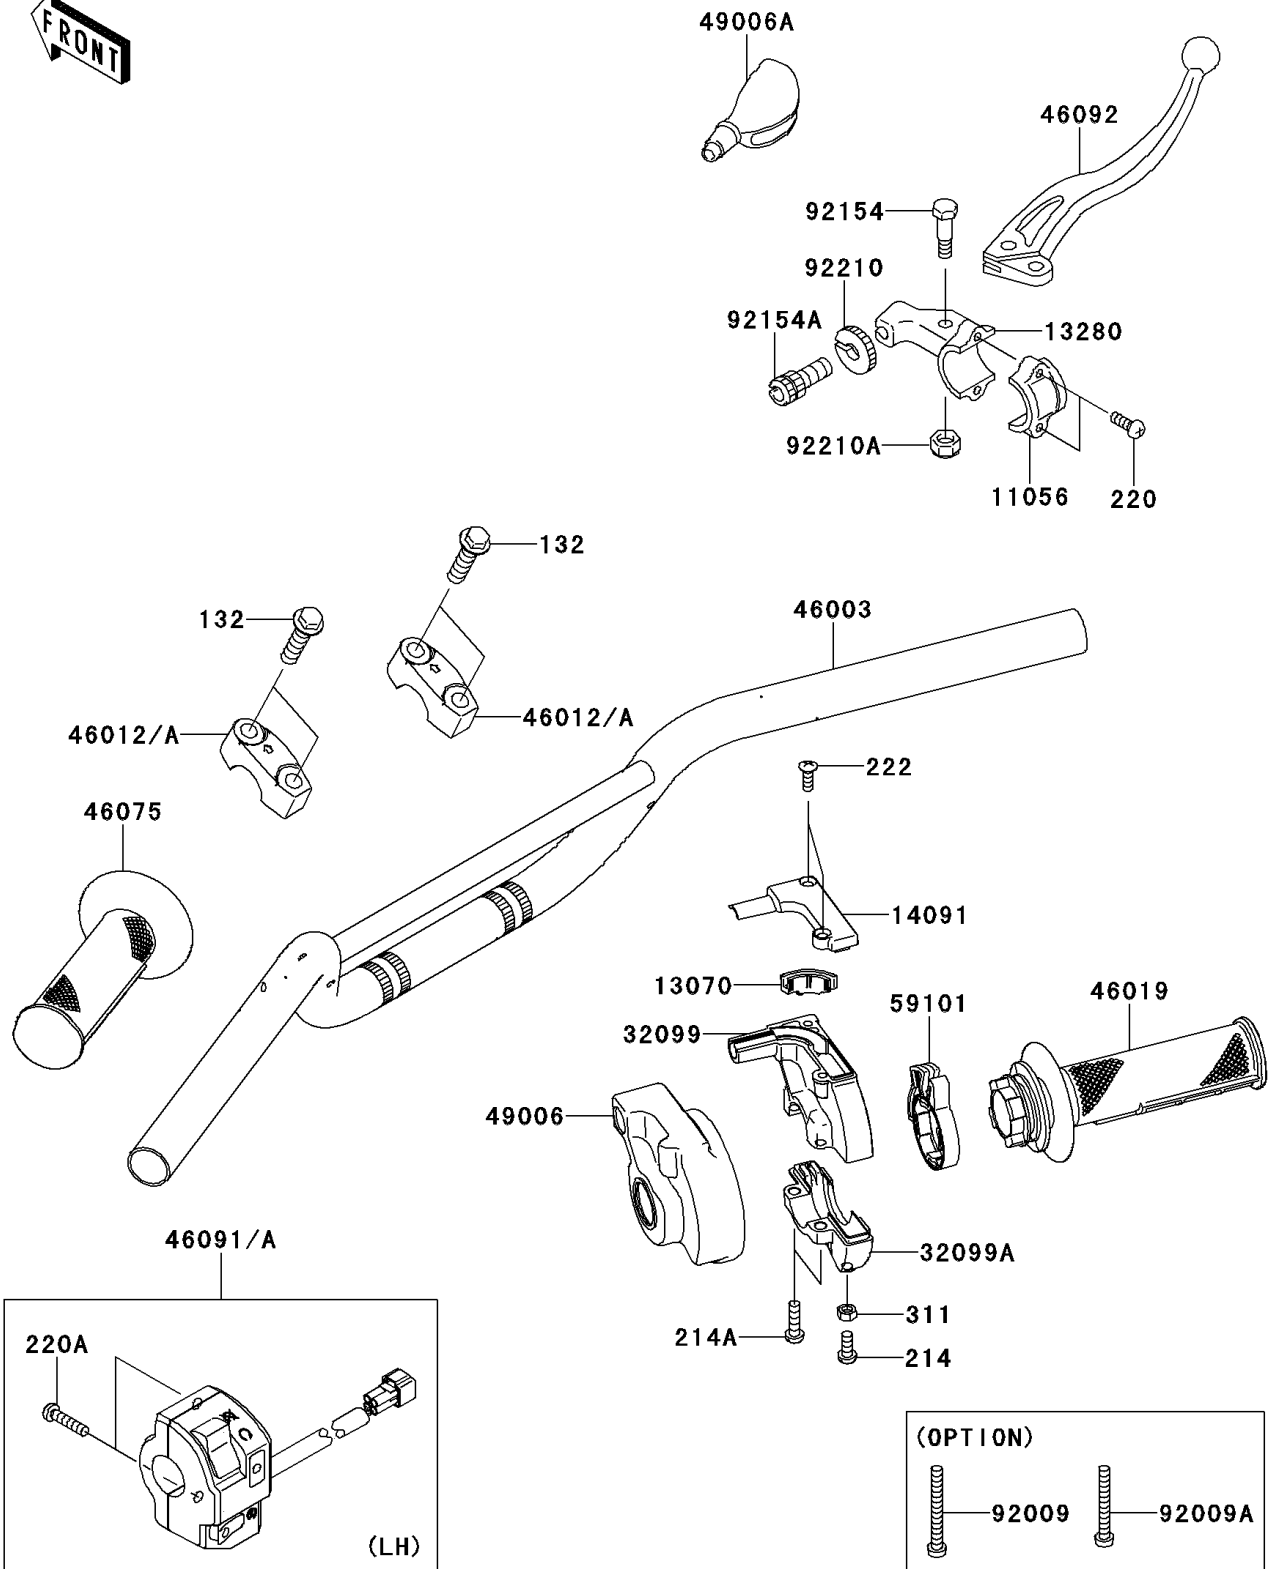

2014 KLX®110 PARTS DIAGRAM

Handlebar

F2310

2014 KLX®110 PARTS LIST

Handlebar

ITEM NAME	PART NUMBER	QUANTITY
BOLT-FLANGED-SMALL,8X30 (Ref # 132)	132BA0830	4
SCREW-PAN+-,5X12 (Ref # 214)	214AB0512	1
SCREW-PAN+-,5X18 (Ref # 214A)	214AB0518	2
SCREW-PAN-CROS,5X14 (Ref # 220)	220AA0514	2
SCREW-PAN-CROS,5X22 (Ref # 220A)	220AB0522	2
SCREW-CSK-RD-CROS,4X12 (Ref # 222)	222AB0412	2
NUT-HEX (Ref # 311)	311AB0500	1
BRACKET,LEVER HOLDER (Ref # 11056)	11056-0150	1
GUIDE,THROTTLE (Ref # 13070)	13070-0083	1
HOLDER,BRAKE LEVER (Ref # 13280)	13280-0362	1
COVER,THROTTLE CASE,UPP (Ref # 14091)	14091-0873	1
CASE,THROTTLE,UPP (Ref # 32099)	32099-0037	1
CASE,THROTTLE,LWR (Ref # 32099A)	32099-0045	1
HANDLE,P.SILVER (Ref # 46003)	46003-0175-458	1
HOLDER-HANDLE,UPP,P.SILVER (Ref # 46012A)	46012-0101-458	2
GRIP-ASSY,THROTTLE (Ref # 46019)	46019-0023	1
GRIP,LH (Ref # 46075)	46075-0072	1
HOUSING-ASSY-CONTROL,LH (Ref # 46091A)	46091-0226	1
LEVER-GRIP,BRAKE (Ref # 46092)	46092-0037	1
BOOT,THROTTLE CASE (Ref # 49006)	49006-0075	1
BOOT,LEVER HOLDER (Ref # 49006A)	49006-1017	1
REEL,THROTTLE (Ref # 59101)	59101-0005	1
SCREW,5X47 (Ref # 92009)	92009-1989	1
SCREW,5X42 (Ref # 92009A)	92009-1998	1
BOLT,LEVER SET (Ref # 92154)	92154-0329	1
BOLT,CABLE ADJUSTER (Ref # 92154A)	92154-0330	1
NUT (Ref # 92210)	92210-0593	1
NUT,LOCK,6MM (Ref # 92210A)	92210-0594	1