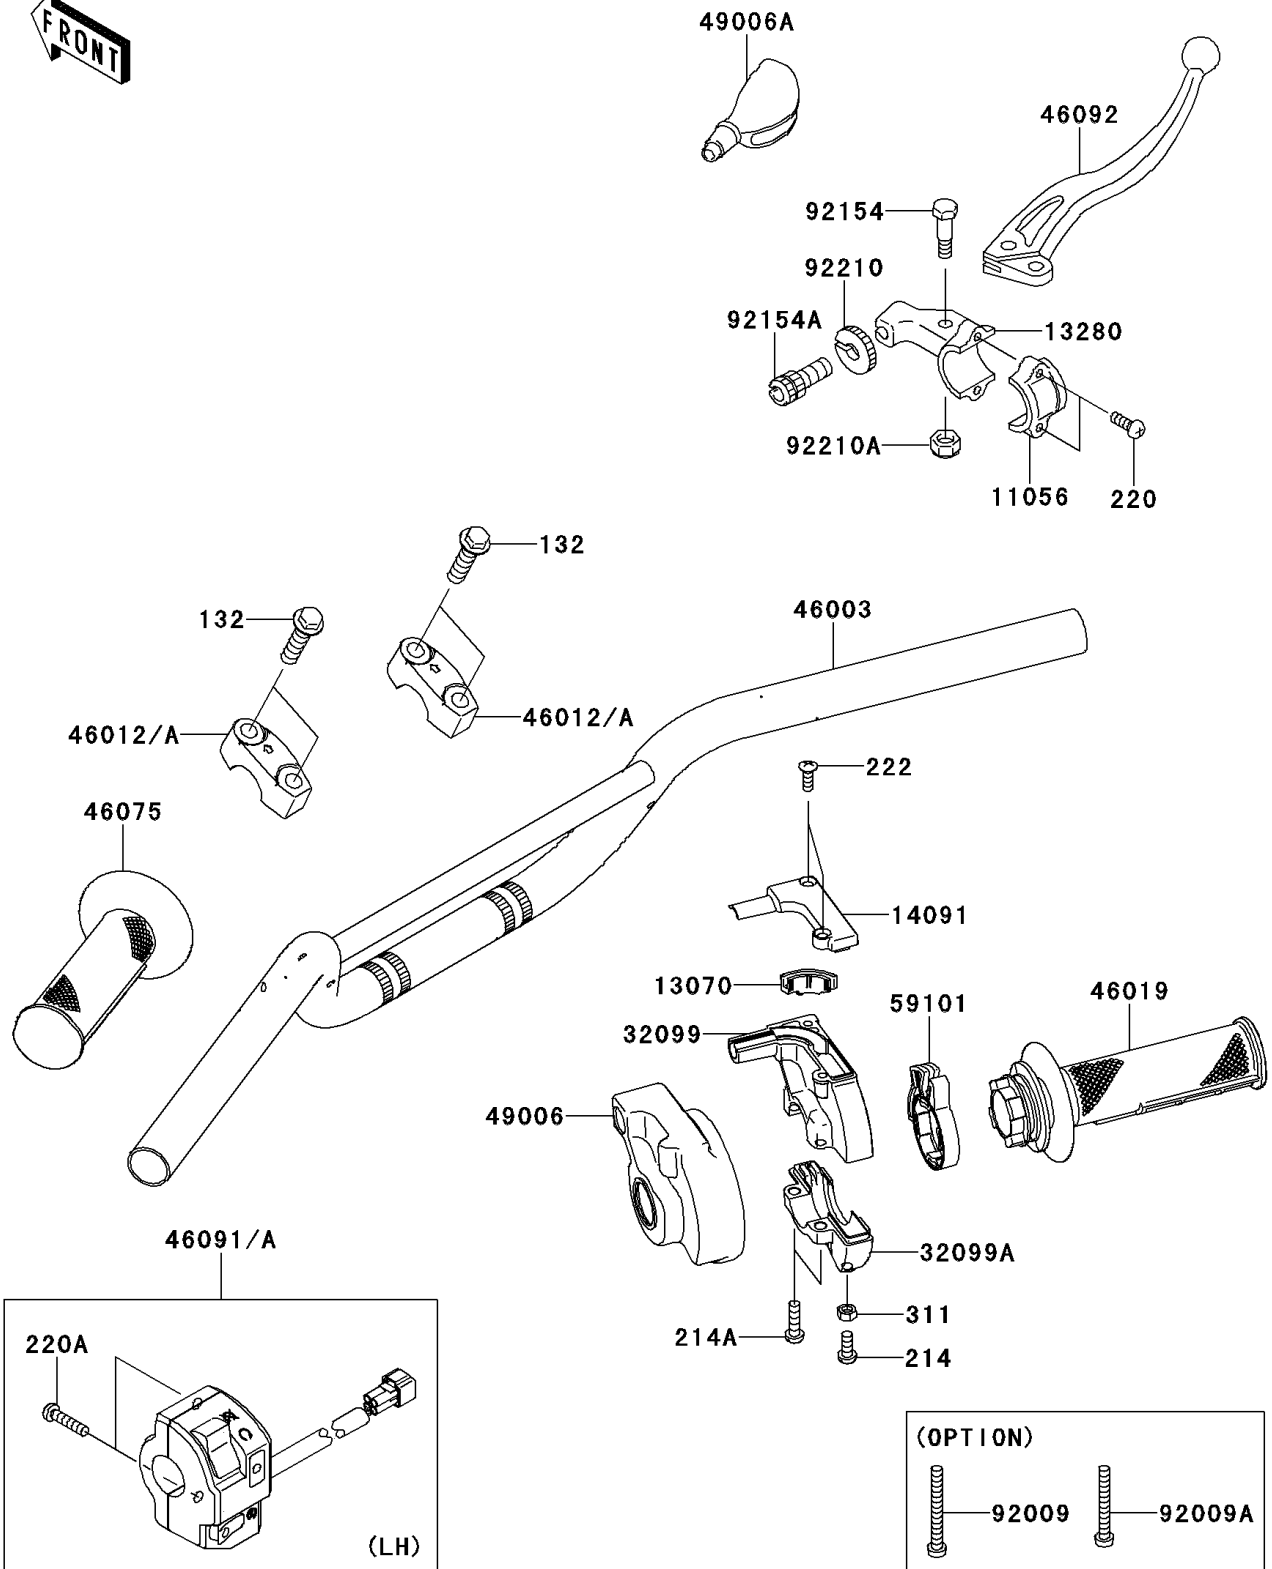

2010 KLX®110 PARTS DIAGRAM

Handlebar

F2310

2010 KLX®110 PARTS LIST

Handlebar

ITEM NAME	PART NUMBER	QUANTITY
BOLT-FLANGED-SMALL,8X30 (Ref # 132)	132BA0830	4
SCREW-PAN+-,5X12 (Ref # 214)	214AB0512	1
SCREW-PAN+-,5X18 (Ref # 214A)	214AB0518	2
SCREW-PAN-CROS,5X14 (Ref # 220)	220AA0514	2
SCREW-PAN-CROS,5X22 (Ref # 220A)	220AB0522	2
SCREW-CSK-RD-CROS,4X12 (Ref # 222)	222AB0412	2
NUT-HEX (Ref # 311)	311AB0500	1
BRACKET,LEVER HOLDER (Ref # 11056)	11056-0150	1
GUIDE,THROTTLE (Ref # 13070)	13070-0083	1
HOLDER,BRAKE LEVER (Ref # 13280)	13280-0362	1
COVER,THROTTLE CASE,UPP (Ref # 14091)	14091-0873	1
CASE,THROTTLE,UPP (Ref # 32099)	32099-0037	1
CASE,THROTTLE,LWR (Ref # 32099A)	32099-0045	1
HANDLE,P.SILVER (Ref # 46003)	46003-0175-458	1
HOLDER-HANDLE,UPP,P.SILVER (Ref # 46012)	46012-0011-458	2
GRIP-ASSY,THROTTLE (Ref # 46019)	46019-0023	1
GRIP,LH (Ref # 46075)	46075-0072	1
HOUSING-ASSY-CONTROL,LH (Ref # 46091)	46091-0204	1
LEVER-GRIP,BRAKE (Ref # 46092)	46092-0037	1
BOOT,THROTTLE CASE (Ref # 49006)	49006-0075	1
BOOT,LEVER HOLDER (Ref # 49006A)	49006-1017	1
REEL,THROTTLE (Ref # 59101)	59101-0005	1
SCREW,5X47 (Ref # 92009)	92009-1989	1
SCREW,5X42 (Ref # 92009A)	92009-1998	1
BOLT,LEVER SET (Ref # 92154)	92154-0329	1
BOLT,CABLE ADJUSTER (Ref # 92154A)	92154-0330	1
NUT (Ref # 92210)	92210-0593	1
NUT,LOCK,6MM (Ref # 92210A)	92210-0594	1