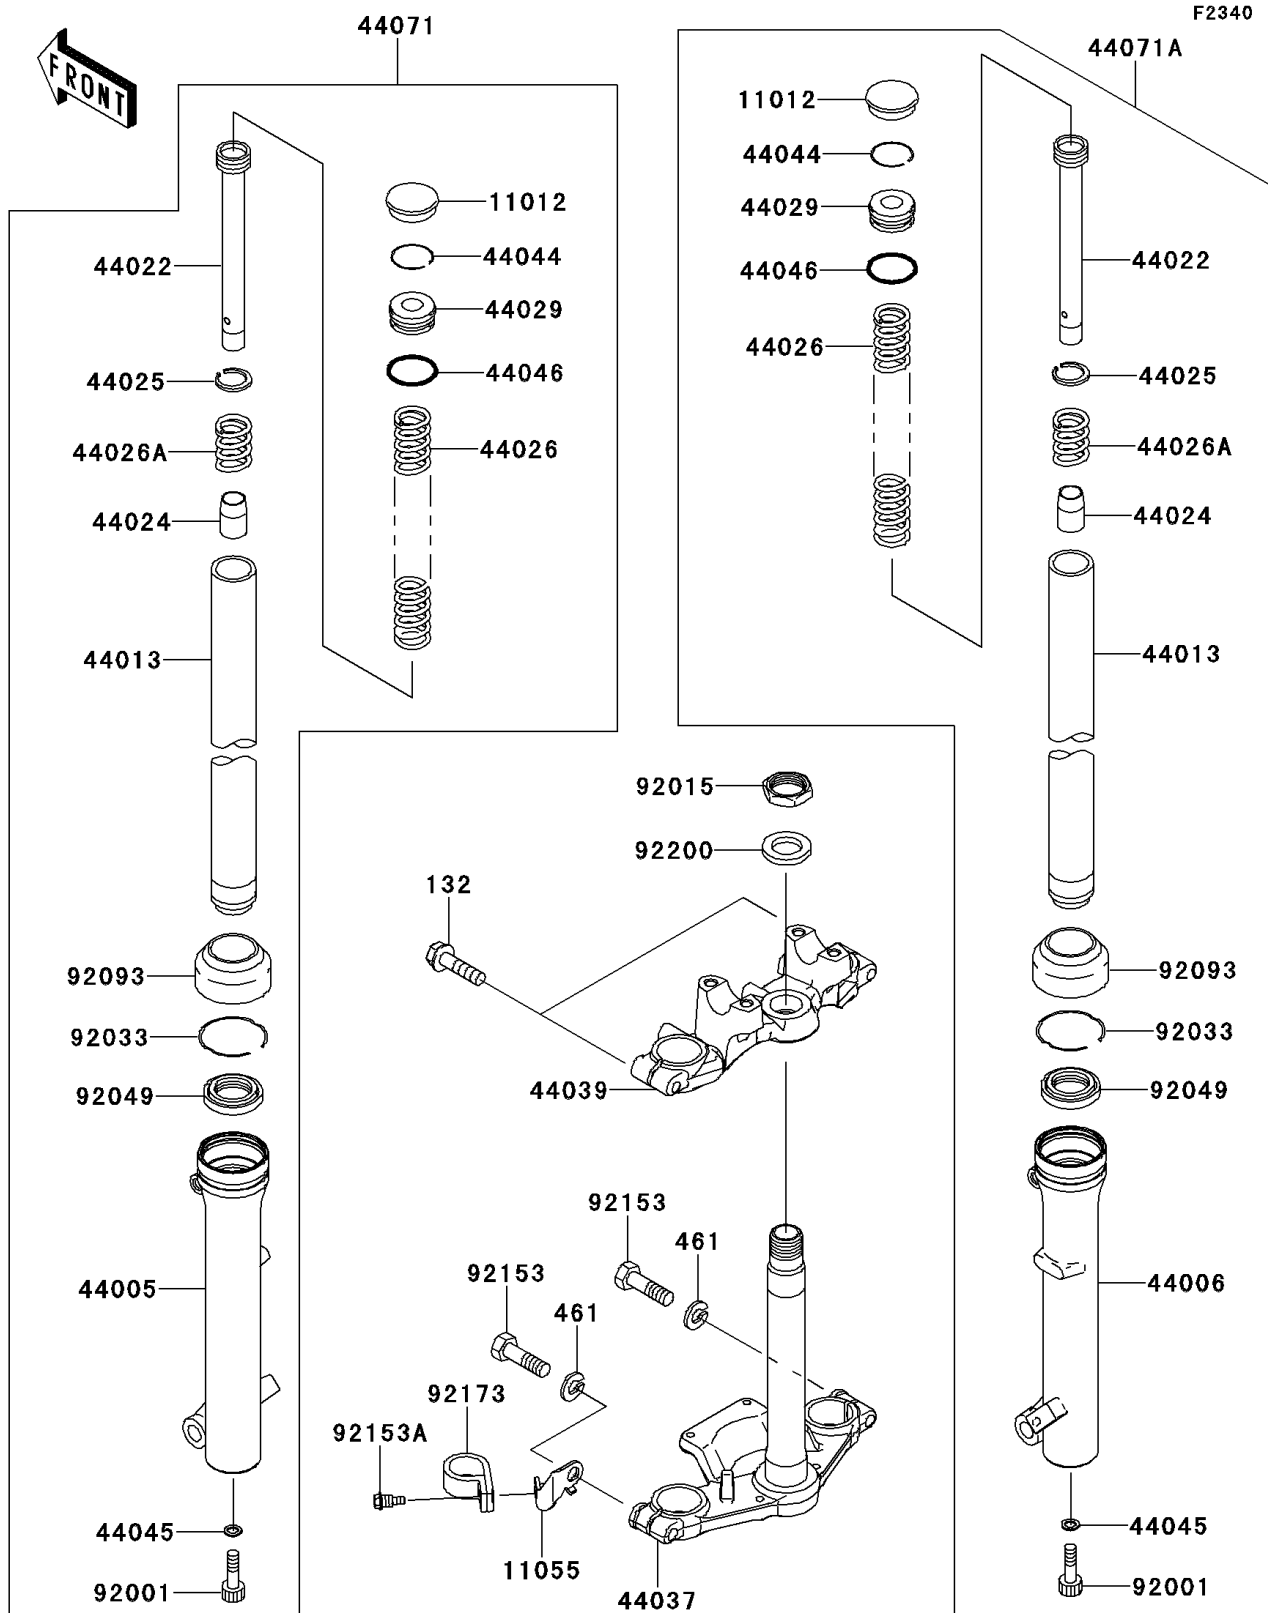

2014 KLX®110 PARTS DIAGRAM

Front Fork

2014 KLX®110 PARTS LIST

Front Fork

ITEM NAME	PART NUMBER	QUANTITY
BOLT-FLANGED-SMALL,8X35 (Ref # 132)	132BA0835	2
WASHER-SPRING,10MM (Ref # 461)	461DA1000	2
CAP,RUBBER,FORK TOP (Ref # 11012)	11012-1067	2
BRACKET (Ref # 11055)	11055-1631	1
PIPE-LEFT FORK OUTER,P.SILVER (Ref # 44005)	44005-0039-458	1
PIPE-RIGHT FORK OUTER,P.SILVER (Ref # 44006)	44006-0038-458	1
PIPE-FORK INNER (Ref # 44013)	44013-0018	2
CYLINDER-FORK (Ref # 44022)	44022-1346	2
CAP-OIL-LOCK (Ref # 44024)	44024-1071	2
RING-FORK PISTON (Ref # 44025)	44025-1061	2
SPRING-FRONT FORK (Ref # 44026)	44026-0147	2
SPRING-FRONT FORK,REBOUND (Ref # 44026A)	44026-060	2
SEAT-FORK SPRING (Ref # 44029)	44029-022	2
HOLDER-FORK UNDER,P.SILVER (Ref # 44037)	44037-0105-458	1
HOLDER-FORK UPPER (Ref # 44039)	44039-0093	1
RING-SNAP (Ref # 44044)	44044-023	2
GASKET,FORK CYLINDER BOLT (Ref # 44045)	44045-051	2
RING-O (Ref # 44046)	44046-025	2
DAMPER-ASSY,FORK,LH,P.SILVER (Ref # 44071)	44071-0639-458	1
DAMPER-ASSY,FORK,RH,P.SILVER (Ref # 44071A)	44071-0640-458	1
BOLT,FORK CYLINDER (Ref # 92001)	92001-1464	2
NUT,STEERING STEM,22MM (Ref # 92015)	92015-1653	1
RING-SNAP,FORK OUTER TUBE (Ref # 92033)	92033-1028	2
SEAL-OIL,FORK OUTER TUBE (Ref # 92049)	92049-1069	2
DUST SHIELD,FORK (Ref # 92093)	92093-1054	2
BOLT,10X35 (Ref # 92153)	92153-1199	2
BOLT,FLANGED (Ref # 92153A)	92153-1397	1
CLAMP (Ref # 92173)	92173-0166	1
WASHER,STEERING STEM (Ref # 92200)	92200-0517	1