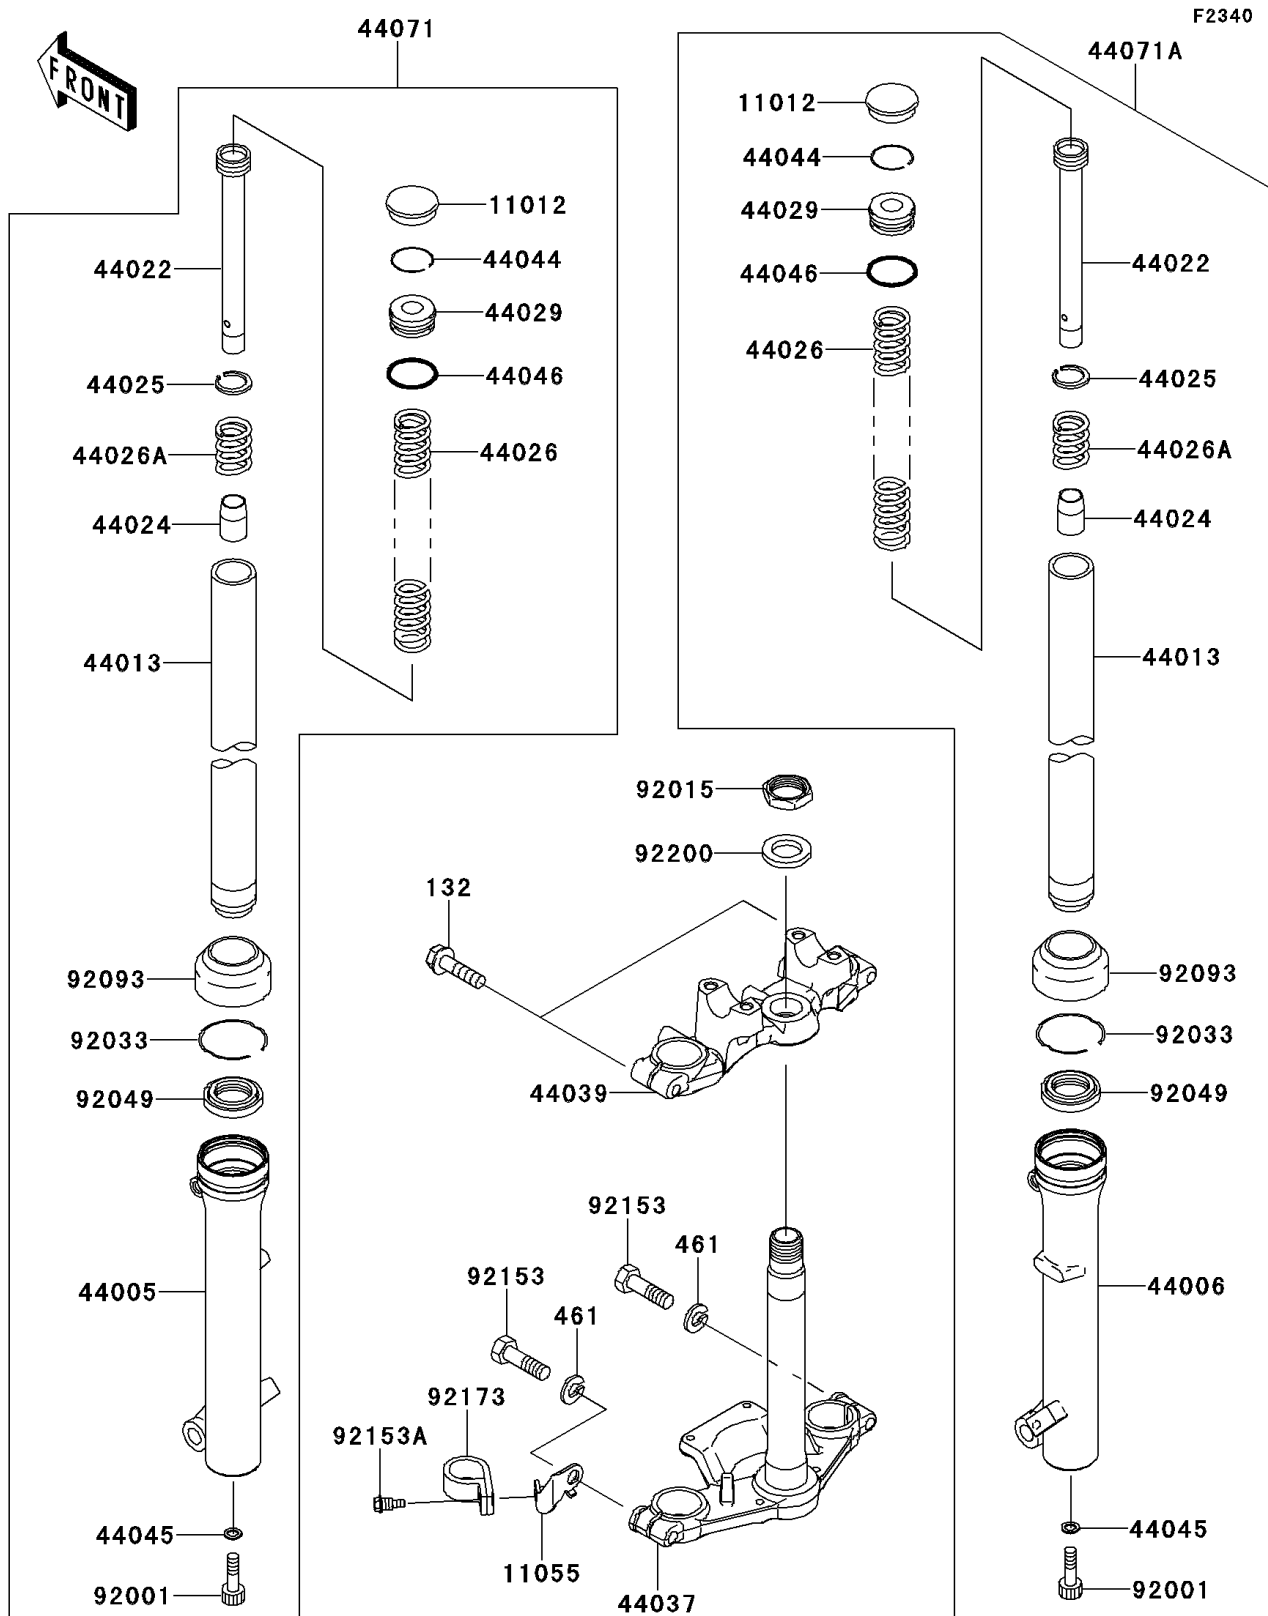

2010 KLX®110 PARTS DIAGRAM

Front Fork

2010 KLX®110 PARTS LIST

Front Fork

ITEM NAME	PART NUMBER	QUANTITY
-----------	-------------	----------