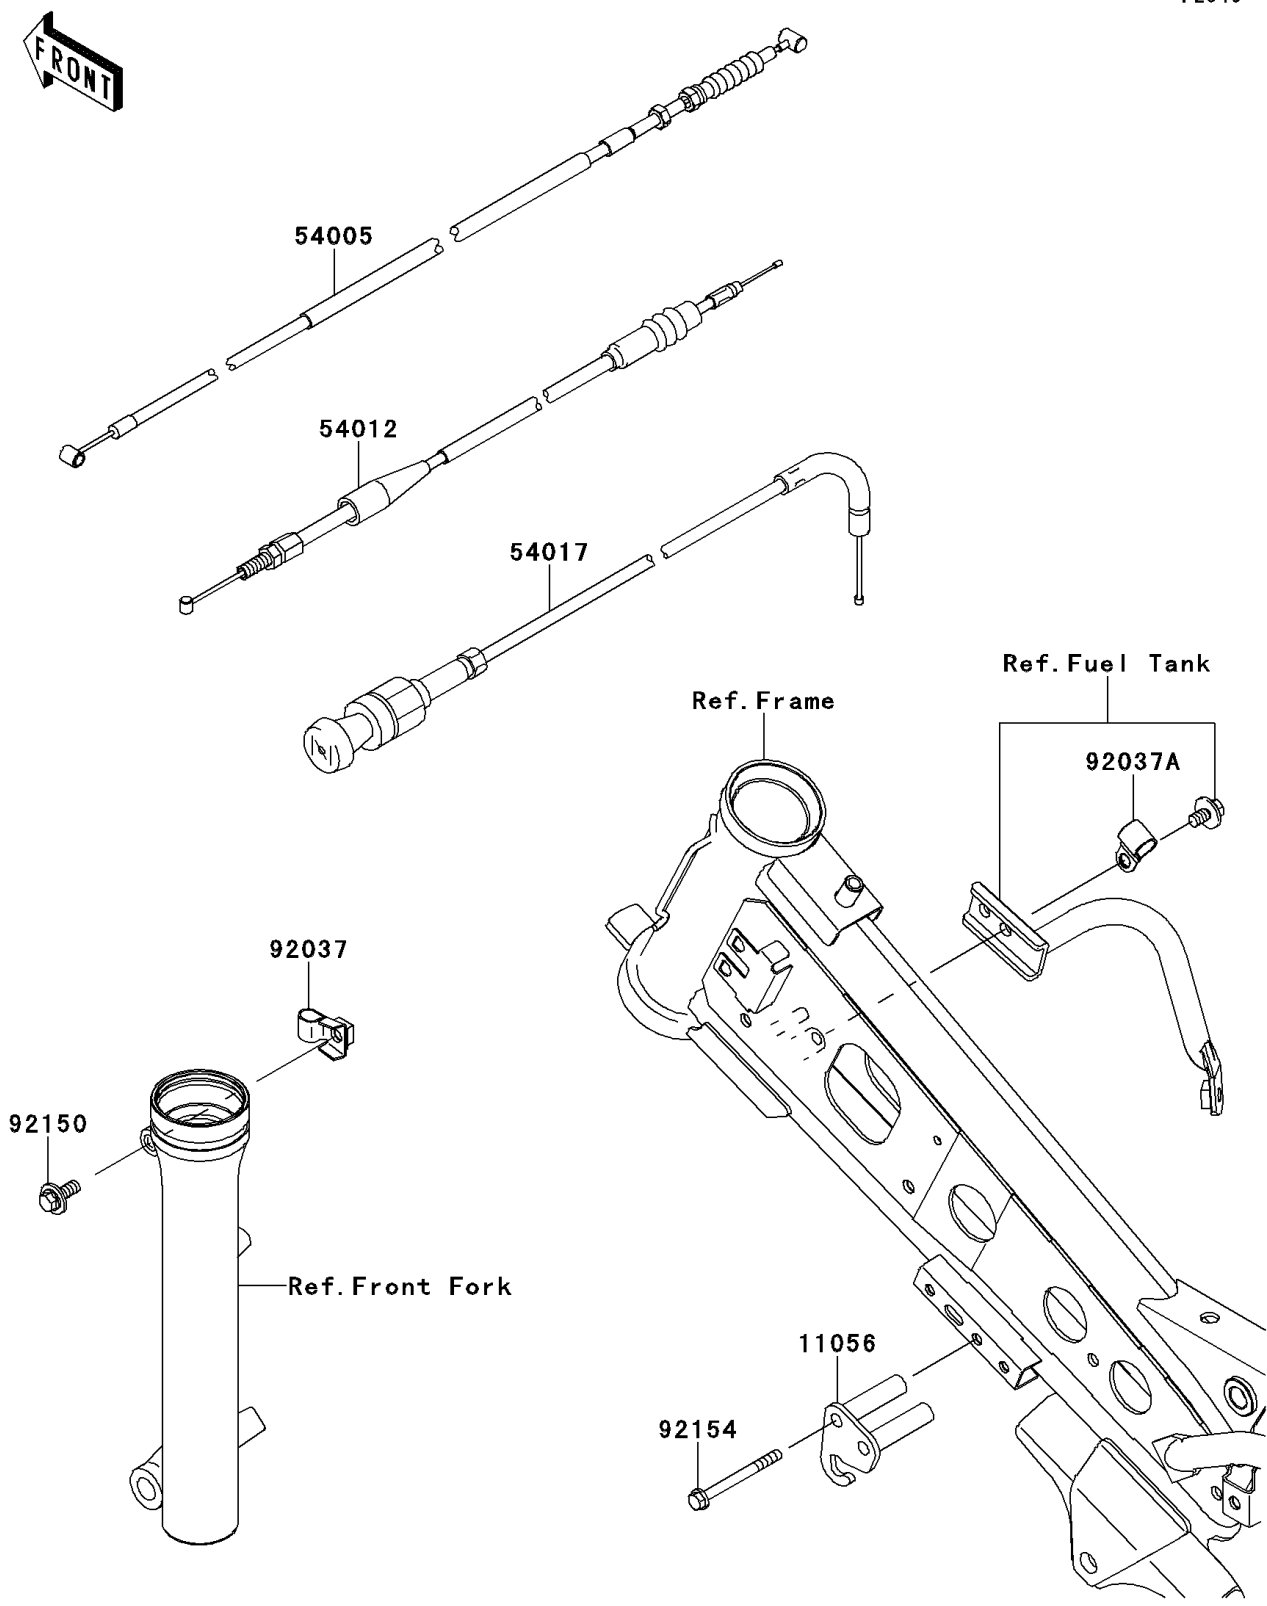

2013 KLX®110 PARTS DIAGRAM

Cables

F2540

2013 KLX®110 PARTS LIST

Cables

ITEM NAME	PART NUMBER	QUANTITY
BRACKET,CHOKE (Ref # 11056)	11056-0151	1
CABLE-BRAKE (Ref # 54005)	54005-0026	1
CABLE-THROTTLE (Ref # 54012)	54012-0287	1
CABLE-STARTER (Ref # 54017)	54017-1218	1
CLAMP,BRAKE CABLE (Ref # 92037)	92037-1353	1
CLAMP (Ref # 92037A)	92037-1608	1
BOLT,FLANGED,6X16 (Ref # 92150)	92150-1506	1
BOLT,FLANGED,5X53 (Ref # 92154)	92154-0374	2